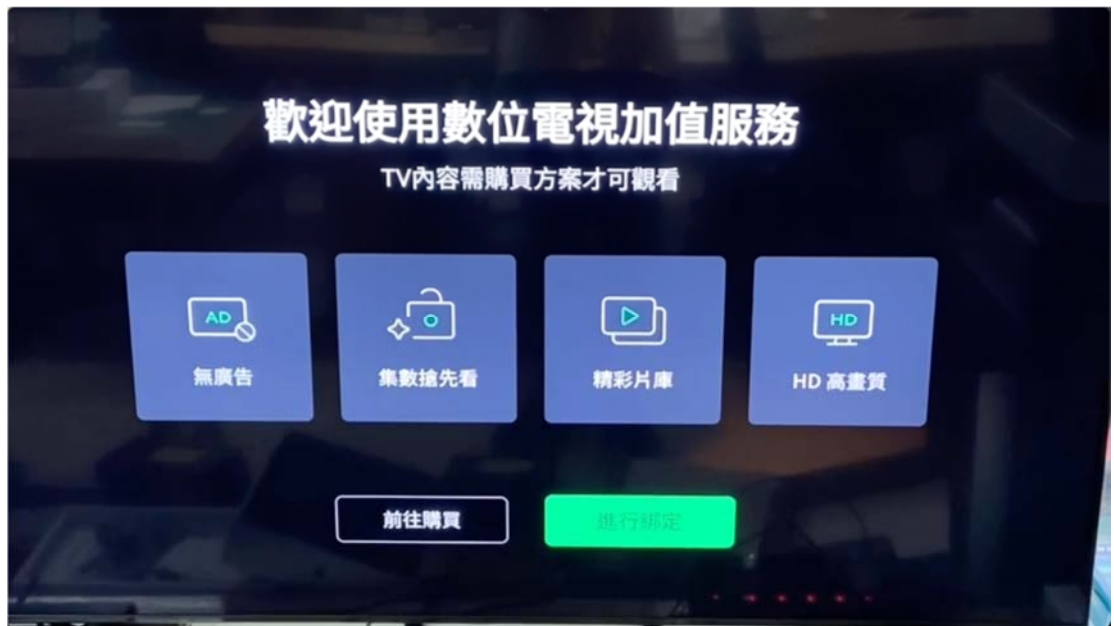

從中嘉購買 VIP 會員後，如何綁定帳號？

1. 打開中嘉 - 機上盒的 LINE TV 程式

2. 選取左邊選項「個人帳號」，進行「登入」

3. 手機掃描 QR CODE 或輸入序號兌換，請先下載好 LINE TV APP 並完成註冊
(手機進到「個人」頁面，右上角有掃描)

4. 登入成功回到電視 APP 應可以在「個人帳號」頁中看到帳號已登入

5. 選取左邊選項「升級」，選擇「前往購買」

6. 進入電視增值服務畫面，申辦寬頻方案已贈送月份的用戶請按「進行綁定」
沒有贈送月份的用戶，單純需要購買的用戶，則按「前往購買」訂閱服務