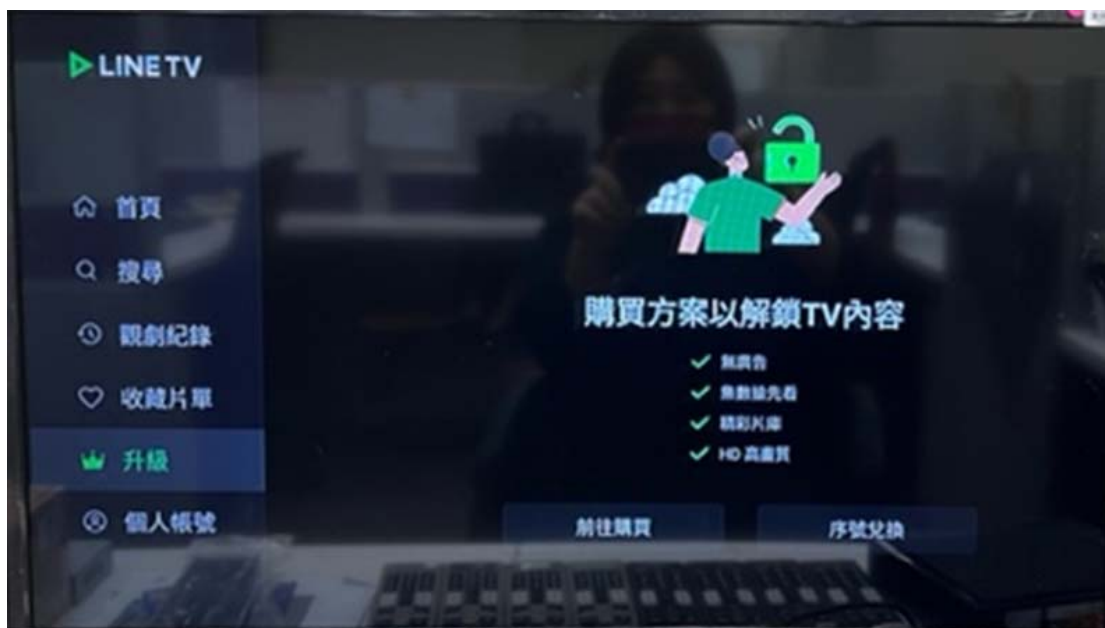

從中嘉購買 VIP 會員後，如何綁定帳號？

1. 打開中嘉 - 機上盒的 LINE TV 程式

2. 選取左邊選項「個人帳號」，進行「登入」

3. 手機掃描 QR CODE 或輸入序號兌換，請先下載好 LINE TV APP 並完成註冊
(手機進到「個人」頁面，右上角有掃描)

4. 登入成功回到電視 APP 應可以在「個人帳號」頁中看到帳號已登入

5. 選取左邊選項「升級」，選擇「前往購買」

6. 進入電視增值服務畫面，申辦寬頻方案已贈送月份的用戶請按「進行綁定」
沒有贈送月份的用戶，單純需要購買的用戶，則按「前往購買」訂閱服務