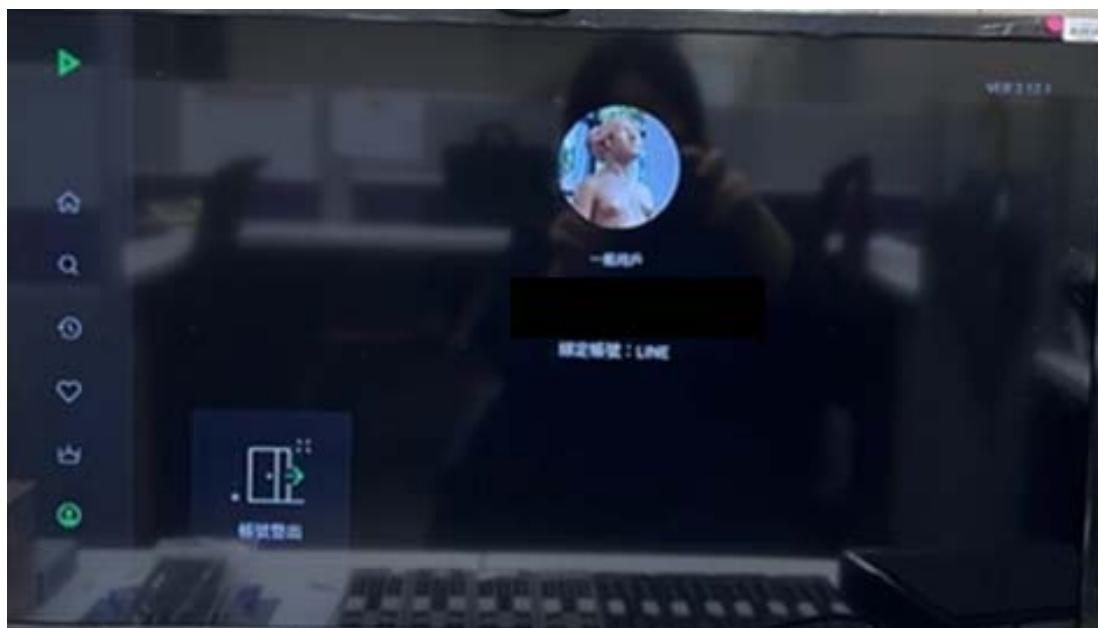

從中嘉購買 VIP 會員後，如何綁定帳號？

1. 打開中嘉 - 機上盒的 LINE TV 程式

2. 選取左邊選項「個人帳號」，進行「登入」

3. 手機掃描 QR CODE 或輸入序號兌換，請先下載好 LINE TV APP 並完成註冊
(手機進到「個人」頁面，右上角有掃描)

4. 登入成功回到電視 APP 應可以在「個人帳號」頁中看到帳號已登入

5. 選取左邊選項「升級」，選擇「前往購買」

6. 進入電視增值服務畫面，申辦寬頻方案已贈送月份的用戶請按「進行綁定」
沒有贈送月份的用戶，單純需要購買的用戶，則按「前往購買」訂閱服務