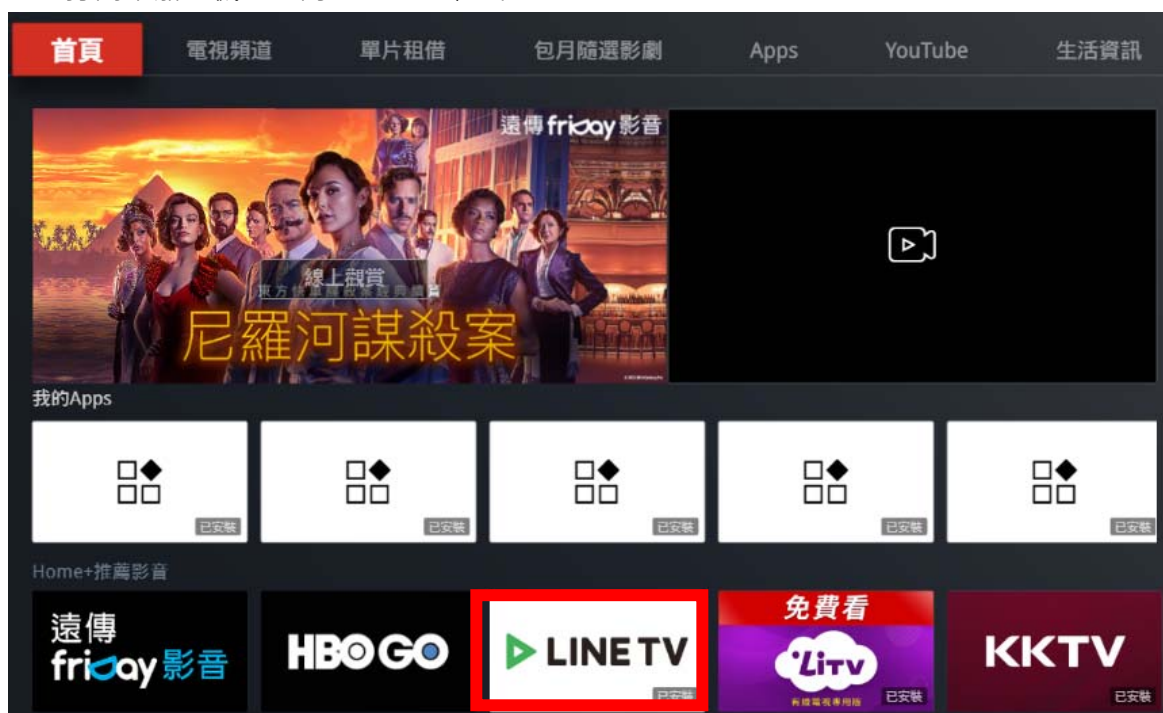

從中嘉購買 VIP 會員後，如何綁定帳號？

1. 打開中嘉 - 機上盒的 LINE TV 程式

2. 選取左邊選項「個人帳號」，進行「登入」

3. 手機掃描 QR CODE 或輸入序號兌換，請先下載好 LINE TV APP 並完成註冊
(手機進到「個人」頁面，右上角有掃描)

4. 登入成功回到電視 APP 應可以在「個人帳號」頁中看到帳號已登入

5. 選取左邊選項「升級」，選擇「前往購買」

6. 進入電視增值服務畫面，申辦寬頻方案已贈送月份的用戶請按「進行綁定」
沒有贈送月份的用戶，單純需要購買的用戶，則按「前往購買」訂閱服務