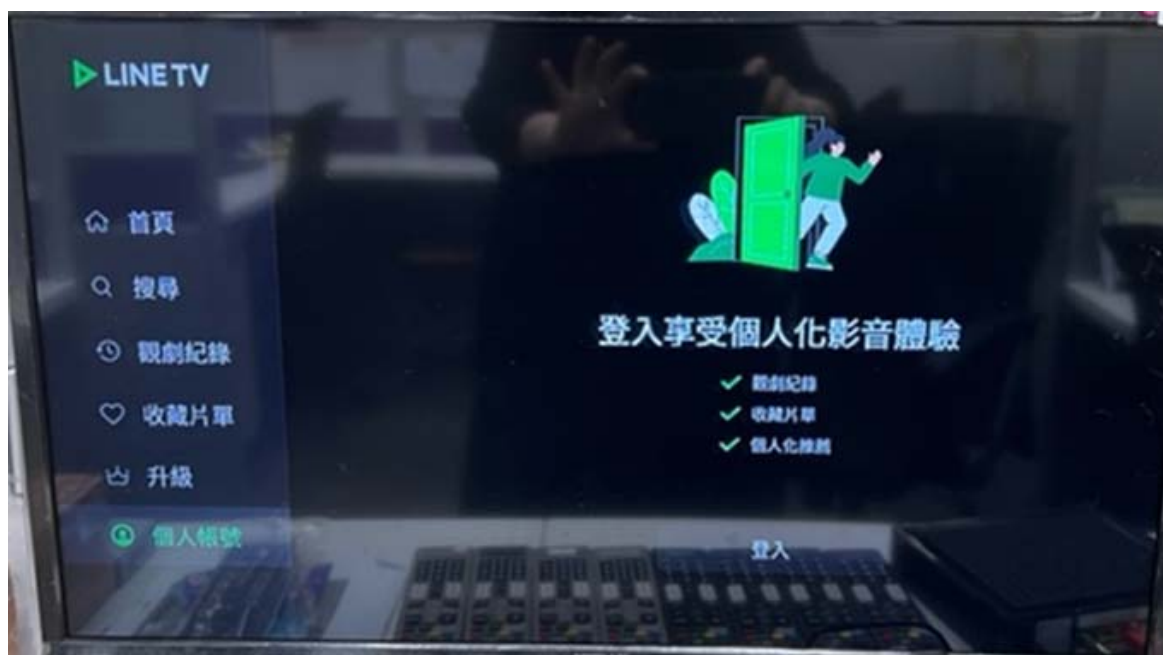

從中嘉購買 VIP 會員後，如何綁定帳號？

1. 打開中嘉 - 機上盒的 LINE TV 程式

2. 選取左邊選項「個人帳號」，進行「登入」

3. 手機掃描 QR CODE 或輸入序號兌換，請先下載好 LINE TV APP 並完成註冊
(手機進到「個人」頁面，右上角有掃描)

4. 登入成功回到電視 APP 應可以在「個人帳號」頁中看到帳號已登入

5. 選取左邊選項「升級」，選擇「前往購買」

6. 進入電視增值服務畫面，申辦寬頻方案已贈送月份的用戶請按「進行綁定」
沒有贈送月份的用戶，單純需要購買的用戶，則按「前往購買」訂閱服務