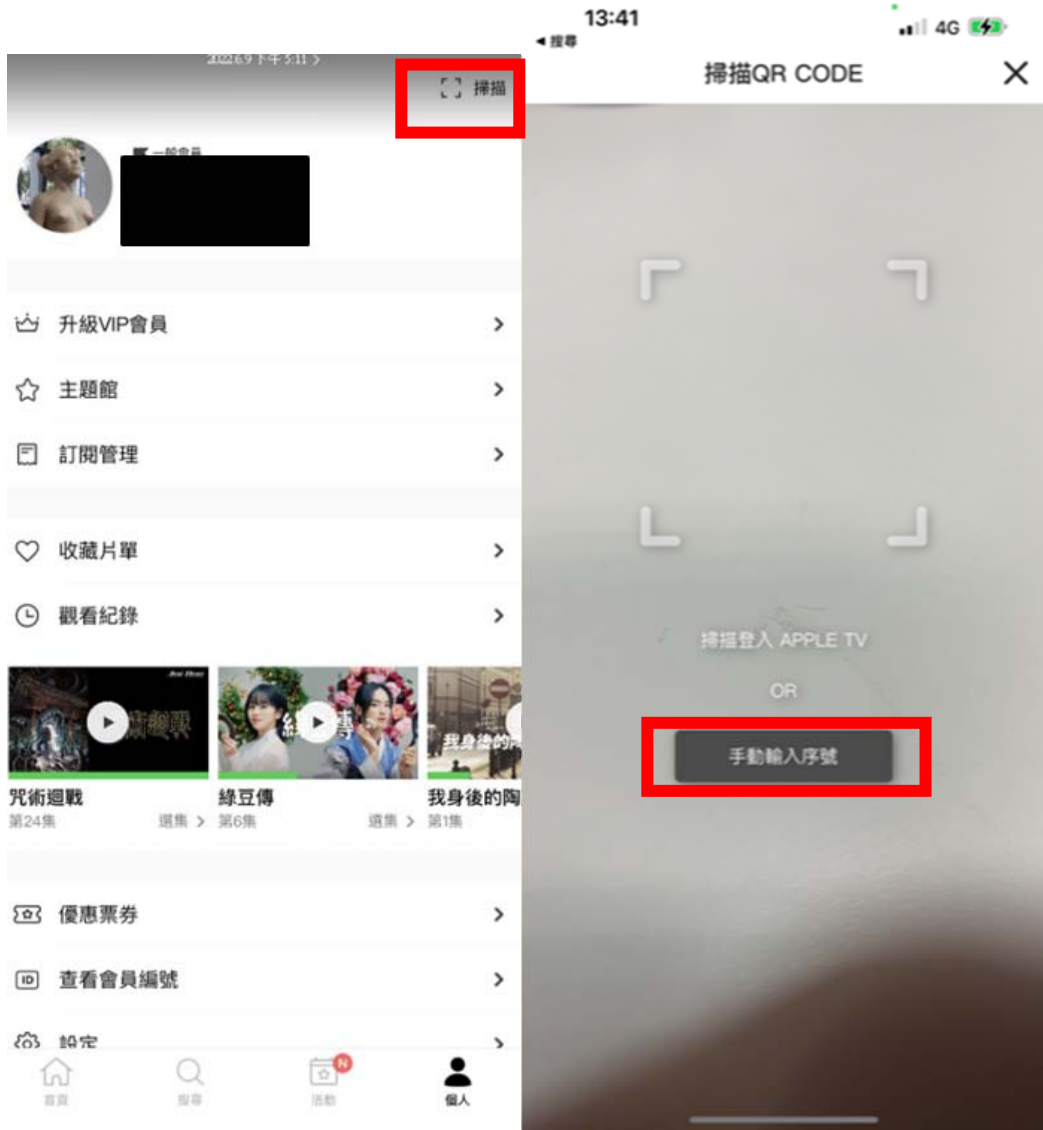

從中嘉購買 VIP 會員後，如何綁定帳號？

1. 打開中嘉 - 機上盒的 LINE TV 程式

2. 選取左邊選項「個人帳號」，進行「登入」

3. 手機掃描 QR CODE 或輸入序號兌換，請先下載好 LINE TV APP 並完成註冊
(手機進到「個人」頁面，右上角有掃描)

4. 登入成功回到電視 APP 應可以在「個人帳號」頁中看到帳號已登入

5. 選取左邊選項「升級」，選擇「前往購買」

6. 進入電視增值服務畫面，申辦寬頻方案已贈送月份的用戶請按「進行綁定」
沒有贈送月份的用戶，單純需要購買的用戶，則按「前往購買」訂閱服務