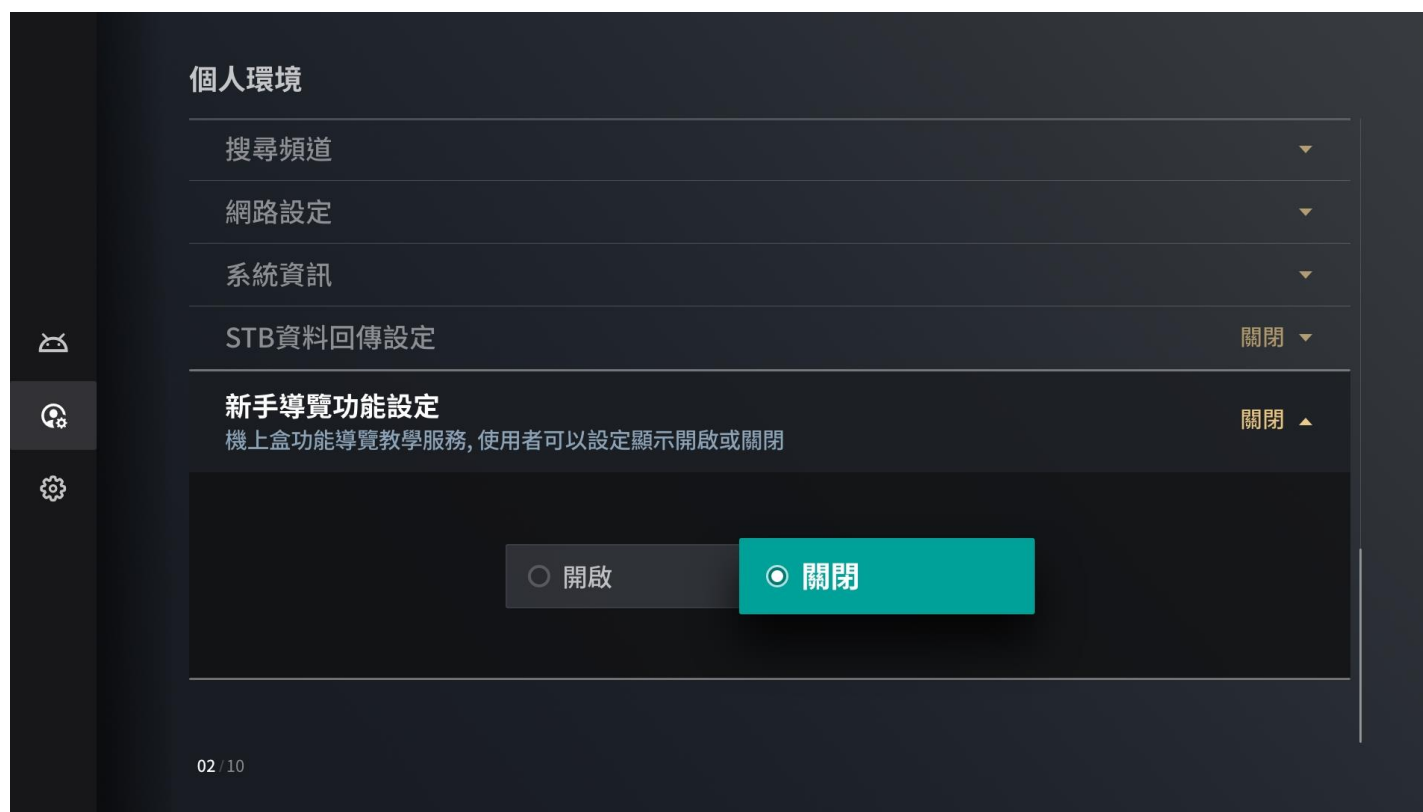

Home+ 中嘉寬頻

Home+ tv 4K智慧機上盒
「新手導覽」設定教學

新手導覽說明

為了有效與使用者溝通機上盒更新調整項目，在每次機上盒開機時顯示「新手導覽」多張圖片展示本次更新功能說明，同時用戶已知可以選擇不再顯示、關閉或了解更多選項操作。

3大優化給您嶄新體驗

- 1 **節目表**
資訊更清楚
- 2 **電視頻道**
操作更順暢
- 3 **錄影**
介面更直覺

節目表體驗再升級

電視頻道動線更流暢

新手導覽按鈕說明

不再顯示
本次關閉，
直到下一次功能更新時才會顯示

關閉
當下關閉，
每次開機都會出現

了解更多
了解更多可以看到，
其他操作影片

新手導覽設定說明

如果不小心，選到「不再顯示」，想要將設定恢復。
可透過設定 > > 個人環境 > > 新手導覽功能設定選項開啟。

Thank You