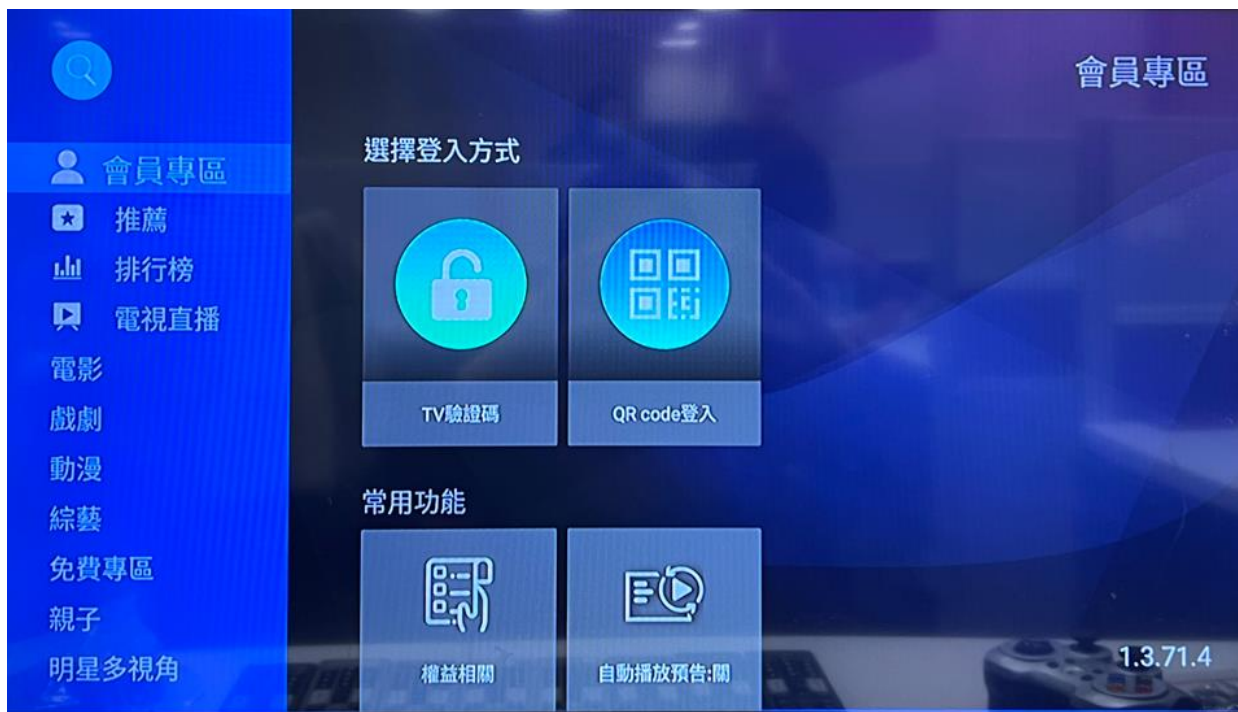

Step 1: 打開手機相機，掃描 QRcode

Step 2: 註冊新會員

Step 3: 輸入驗證碼

Step 4: 設定密碼

Step 5: 註冊完成，看到下圖請點選“我已完成註冊”

下次再說

我已完成註冊

TV APP導引註冊、登入、機上盒綁定(3)

如未跳綁定引導畫面，也可以從會員專區裡的常用功能進行綁定

進入會員專區點選中嘉帳號綁定

輸入手機驗證碼完成綁定

如果您沒有包月服務但已訂購單片租借 請直接進APP內會員專區登入

直接進入APP，待購買完成中嘉friDay影音服務方能綁定，否則會員專區無中嘉帳號綁定功能
不過您還是登入會員帳號觀看您所訂閱之單片租借影片，影片按鈕將顯示播放

其他常見問題

如何知道自己遠傳friDay影音綁定的帳號

如果忘記或是機上盒綁定帳號（通常是手機門號）
可以在APP內的會員專區查看您所綁定之帳號資訊