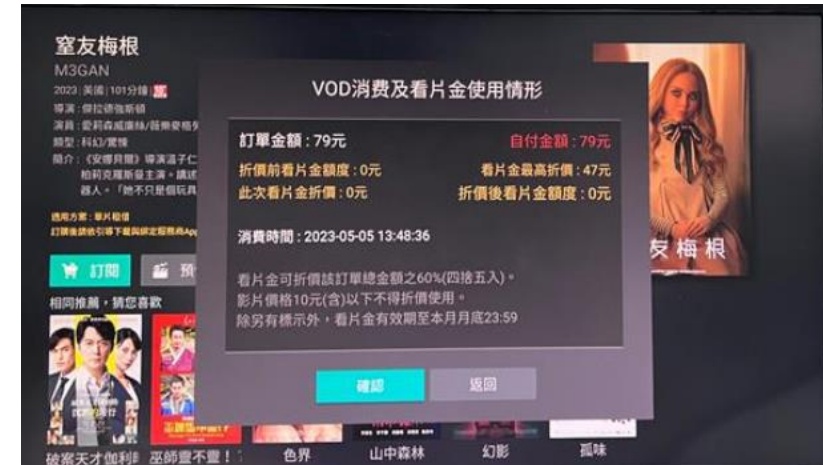

怎麼判斷單片租借可以入中嘉帳單？

目前只有透過中繼頁 (中嘉開發的選擇方案頁面, 圖2) 的單片租借是可以入中嘉帳單的, 簡單來說就是透過機上盒畫面 (名稱為策展, 圖1) 有出現的電影海報, 點進去出現的這種畫面 (室友梅根圖式) 才有入中嘉帳單, 如果點播放下去卻跳出需要刷卡或是到手機上購買的, 都是另外自行付費(圖3), 無法入中嘉帳單甚至抵扣看片金, 訂購流程請參考下頁簡報

單片租借入中嘉帳單訂購流程

1. 影片頁面，顯示訂閱

2. 確認方案與金額

3. 訂閱條款

6. 訂閱完畢，按鈕變播放

←5. 訂閱密碼預設0000

←4. 看片金資訊