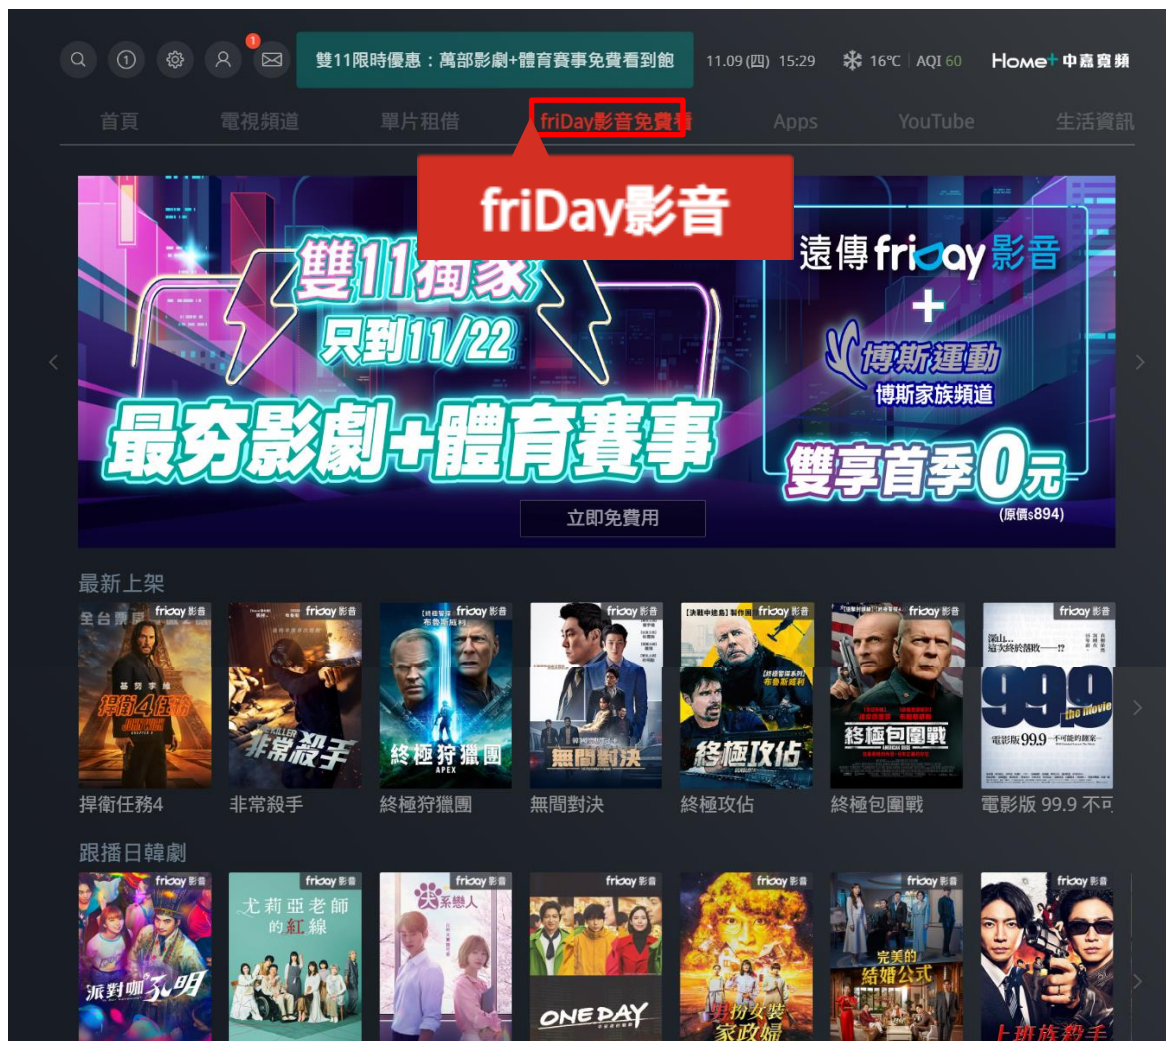

Home+ 中嘉寬頻

註冊與綁定friDay影音APP

為了提供您更好的服務品質
中嘉寬頻機上盒預設搭載遠傳friDay影音APP

請**務必**透過手機註冊遠傳friDay影音會員

中嘉機上盒登入綁定會員

方能使用包月與單片租借服務

機上盒、手機、電腦都可以跨裝置使用服務

更能分享給一位好友一起使用服務

遠傳friDay影音可以分成包月服務與單片租借

包月服務：所有內容看到飽 單片租借：單一電影需額外付費48小時內觀賞

在中嘉機上盒購買遠傳friDay影音 可以跟電視寬頻帳單一起繳費！

目前只有透過中繼頁（中嘉開發的選擇方案頁面，圖2）的單片租借是可以入中嘉帳單的，簡單來說就是透過機上盒畫面（名稱為策展，圖1）有出現的電影海報，點進去出現的這種畫面（室友梅根圖式）才有入中嘉帳單、價格比較便宜！如果點播放下去卻跳出需要刷卡或是到手機上購買的，都是另外自行付費(圖3)，無法入中嘉帳單甚至抵扣看片金！