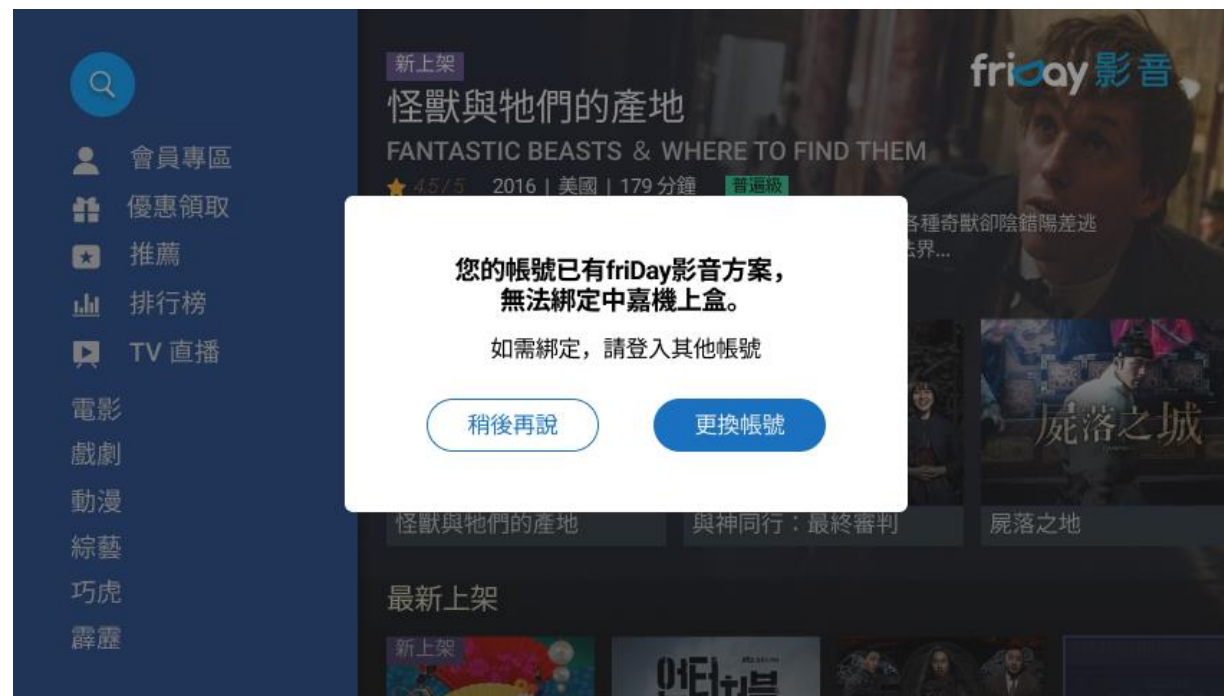

- 已有 friDay 影音帳號：點擊「登入」按鈕
- 沒有 friDay 影音帳號：點擊「否，進行註冊」

已有遠傳friDay影音會員者登入TV APP

QRCode登入流程

使用「QRCode」登入
於手機上掃描QRCode，或是直接輸入驗證碼

輸入手機驗證碼完成登入

TV APP導引登入

驗證碼登入流程

如何取得驗證碼？

- 1 開啟手機或平板APP
- 2 點擊右下方人頭圖像，登入firDay影音帳號
- 3 登入後在會員頁面點擊左上角按鈕，展開更多功能，於選單下方點擊TV驗證碼

輸入驗證碼

6 4

1	2	3
4	5	6
7	8	9
清除	0	確定

返回

使用手機或平板APP取得驗證碼

TV APP導引綁定

綁定狀態確認

綁定成功者畫面

綁定失敗，通常是已有自行購買的遠傳方案
請改用其他無購買遠傳訂閱會員之帳號綁定

如出現error code 至2354，請等候1-2小時再進行綁定

無遠傳friDay影音會員者TV APP導引註冊

跳轉註冊畫面，請以手機進行操作，註冊完成請點我已完成註冊

The diagram illustrates a five-step registration process for the friDay TV app. It features five vertical panels, each representing a step. Step 1 shows a QR code. Step 2 shows the registration form. Step 3 shows a verification code screen. Step 4 shows the password setting screen. Step 5 shows the completion screen with a '成功' (Success) button. At the bottom, there are two buttons: '下次再說' (Next time) and '我已完成註冊' (I have completed registration), with the latter highlighted by a red box.