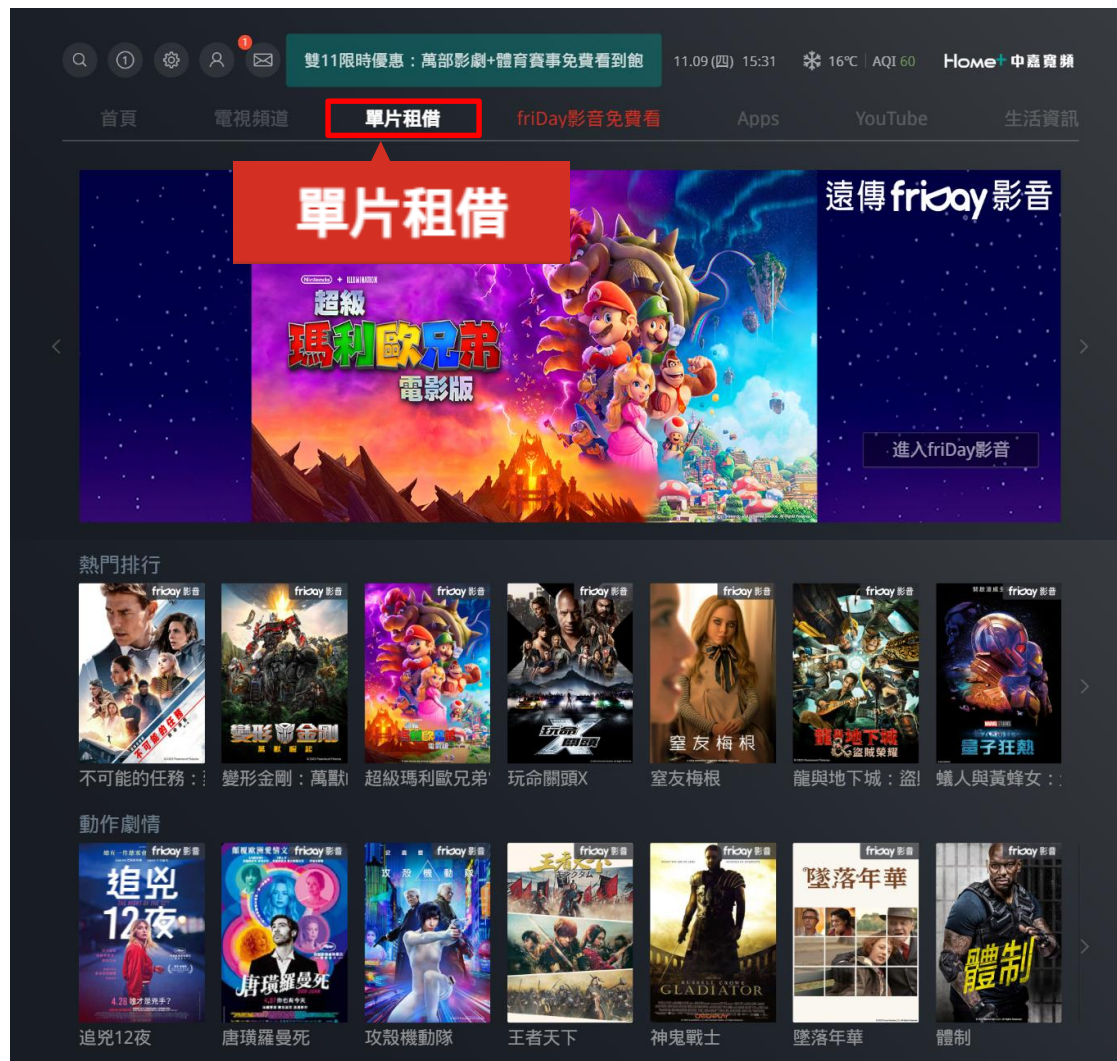

Home+ 中嘉寬頻

註冊與綁定friDay影音APP

為了提供您更好的服務品質
中嘉寬頻機上盒預設搭載遠傳friDay影音APP

請**務必**透過手機註冊遠傳friDay影音會員

中嘉機上盒登入綁定會員

方能使用包月與單片租借服務

機上盒、手機、電腦都可以跨裝置使用服務

更能分享給一位好友一起使用服務

遠傳friDay影音可以分成包月服務與單片租借

包月服務：所有內容看到飽 單片租借：單一電影需額外付費48小時內觀賞

在中嘉機上盒購買遠傳friDay影音 可以跟電視寬頻帳單一起繳費！

目前只有透過中繼頁（中嘉開發的選擇方案頁面，圖2）的單片租借是可以入中嘉帳單的，簡單來說就是透過機上盒畫面（名稱為策展，圖1）有出現的電影海報，點進去出現的這種畫面（室友梅根圖式）才有入中嘉帳單、價格比較便宜！如果點播放下去卻跳出需要刷卡或是到手機上購買的，都是另外自行付費(圖3)，無法入中嘉帳單甚至抵扣看片金！