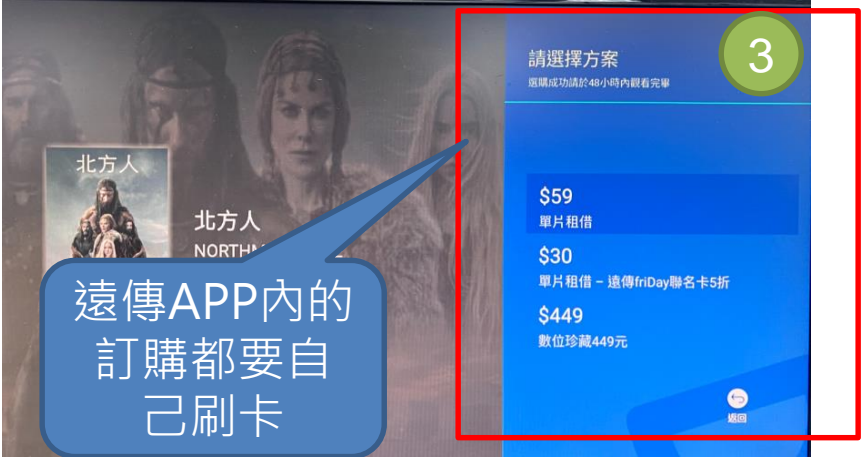

為什麼進到機上盒APP內的單片租借要自己刷卡還比較貴

只有透過中嘉ATV機上盒頁面策展的影片可以直接按訂閱，不用刷卡直接入中嘉帳單一起繳費即可。且部分影片透過中嘉機上盒頁面訂購**會有中嘉專屬優惠價，進到機上盒APP或手機APP內為原價。**

如您仍希望訂購機上盒APP內的單片影片，在盒端看到需要刷卡頁面，請客戶自行操作刷卡訂購，但此消費不透過中嘉帳單，本公司亦無法退款，登入遠傳帳號都可以回到機上盒用大螢幕收看。

怎麼判斷單片租借可以入中嘉帳單？

目前只有透過中繼頁 (中嘉開發的選擇方案頁面, 圖2) 的單片租借是可以入中嘉帳單的, 簡單來說就是透過機上盒畫面 (名稱為策展, 圖1) 有出現的電影海報, 點進去出現的這種畫面 (室友梅根圖式) 才有入中嘉帳單, 如果點播放下去卻跳出需要刷卡或是到手機上購買的, 都是另外自行付費(圖3), 無法入中嘉帳單甚至抵扣看片金, 訂購流程請參考下頁簡報

單片租借入中嘉帳單訂購流程