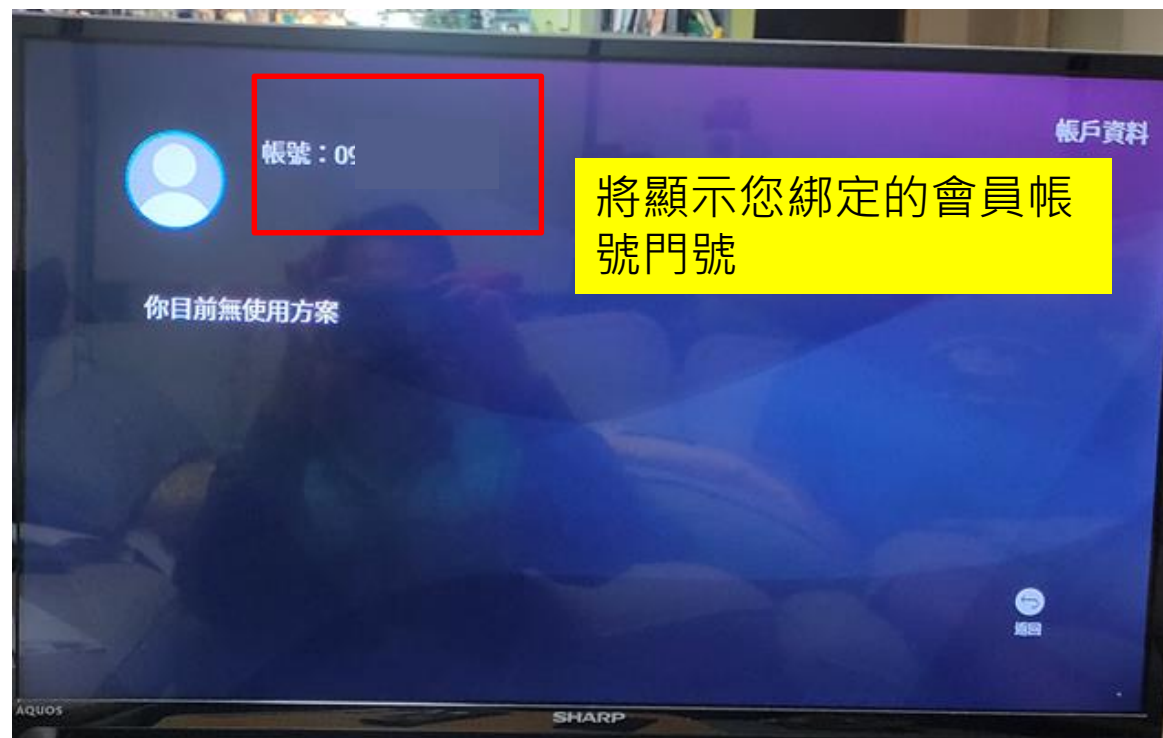

如未跳綁定引導畫面，也可以從會員專區裡的常用功能進行綁定

進入會員專區點選中嘉帳號綁定

輸入手機驗證碼完成綁定

如果您沒有包月服務但已訂購單片租借 請直接進APP內會員專區登入

直接進入APP，待購買完成中嘉friDay影音服務方能綁定，否則會員專區無中嘉帳號綁定功能
不過您還是登入會員帳號觀看您所訂閱之單片租借影片，影片按鈕將顯示播放

其他常見問題

如何知道自己遠傳friDay影音綁定的帳號

如果忘記或是機上盒綁定帳號（通常是手機門號）
可以在APP內的會員專區查看您所綁定之帳號資訊