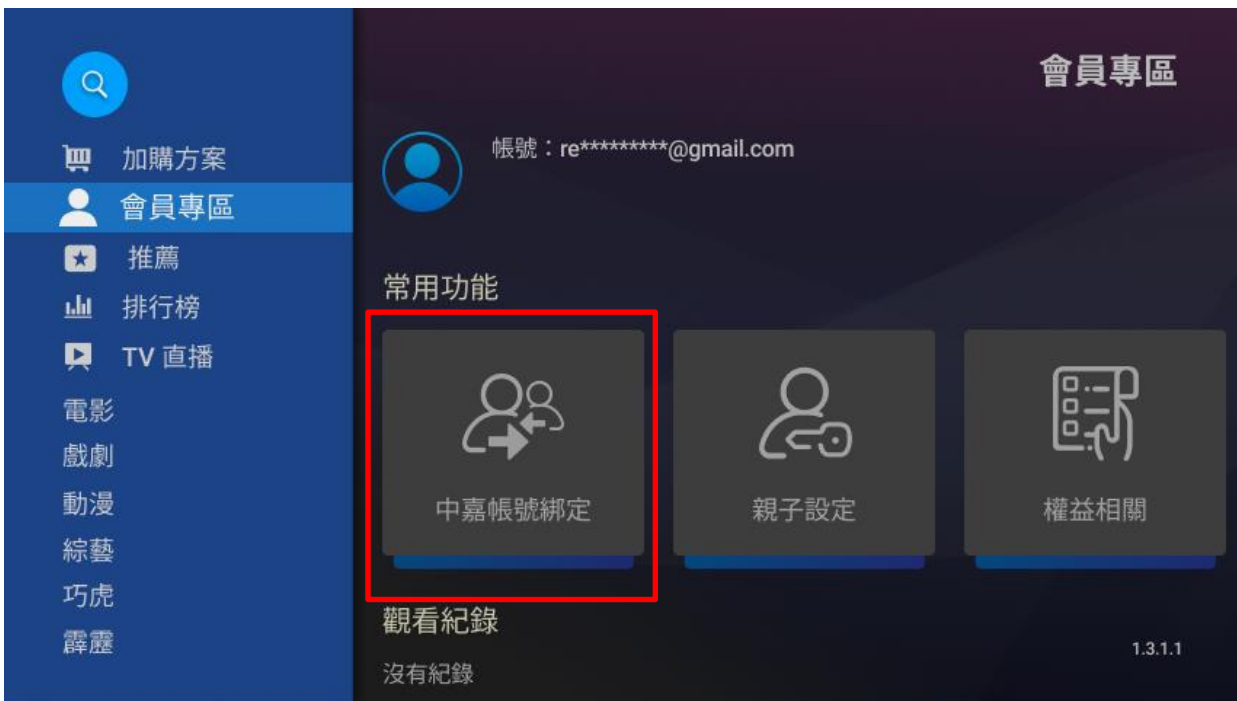

綁定成功者畫面

綁定失敗，通常是已有自行購買的遠傳方案
請改用其他無購買遠傳訂閱會員之帳號綁定

如出現error code 至2354，請等候1-2小時再進行綁定

無遠傳friDay影音會員者TV APP導引註冊

跳轉註冊畫面，請以手機進行操作，註冊完成請點我已完成註冊

The diagram illustrates a five-step registration process for the friDay TV app. It features five vertical panels, each representing a step. Step 1 shows a QR code. Step 2 shows the registration form. Step 3 shows a verification code screen. Step 4 shows the password setting screen. Step 5 shows the completion screen with a '成功' (Success) button. At the bottom, there are two buttons: '下次再說' (Next time) and '我已完成註冊' (I have completed registration), with the latter highlighted by a red box.

Step 1: 打開手機相機，掃描 QRcode

Step 2: 註冊新會員

Step 3: 輸入驗證碼

Step 4: 設定密碼

Step 5: 註冊完成，看到下圖請點選“我已完成註冊”

下次再說

我已完成註冊

TV APP導引註冊、登入、機上盒綁定(3)

如未跳綁定引導畫面，也可以從會員專區裡的常用功能進行綁定

進入會員專區點選中嘉帳號綁定

輸入手機驗證碼完成綁定

如果您沒有包月服務但已訂購單片租借 請直接進APP內會員專區登入

直接進入APP，待購買完成中嘉friDay影音服務方能綁定，否則會員專區無中嘉帳號綁定功能
不過您還是登入會員帳號觀看您所訂閱之單片租借影片，影片按鈕將顯示播放

其他常見問題

如何知道自己遠傳friDay影音綁定的帳號

如果忘記或是機上盒綁定帳號（通常是手機門號）
可以在APP內的會員專區查看您所綁定之帳號資訊