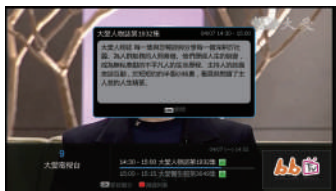

(家中電視遙控器)

- 4 按下另一個要學習的鍵，重複以上步驟，按 **學習** 鍵一下即完成!

設定螢幕

▶ 可以根據使用的電視機設定螢幕比例。

- 1 按下 主選單鍵選擇「個人化設定」項目，按下 OK鍵後出現次選單，然後選擇「螢幕及音效設定」項目按下 OK鍵進入設定畫面。
- 2 按 上下方向鍵移動選框選擇「螢幕比例」項目，可設定螢幕比例：自動、4:3PS(PanScan)、4:3LB (LetterBox)、16:9PS (PanScan)、16:9PB (Panscan/letterbox)，按 OK鍵儲存設定。

節目表&節目提醒

▶ 您可查詢各頻道七天內的節目內容，也能設定提醒收看您喜愛的節目。

- 1 按下 主選單鍵，利用 左右鍵選擇「節目表」功能，按下 OK鍵執行。

- 2 進到 節目表後，先在畫面最左邊，使用 上下方向鍵移動選框，選擇要查詢的節目類別，選定後使用 向右鍵，將選框移動到節目列表，再使用 上下方向鍵選擇想瞭解的節目，按下 OK鍵，會出現該節目的簡介資訊，再按 右方向鍵移動選框到日期列表，使用 上下方向鍵選擇並切換日期。按 左方向鍵可向左移動選框。

- 3 在節目表介面時按下 紅色「提醒收視」鍵可設定該節目收視提醒，節目右側將顯示 提醒圖案。在節目播出前1分鐘會提醒您收看該節目。再按下 紅色鍵則會取消提醒。

- 4 在節目表介面時按下 綠色「提醒節目表」鍵，會列出已預約提醒的節目清單。使用 上下方向鍵移動選框選擇已預約節目，按 OK鍵可刪除節目提醒設定。

節目訊息(Mini EPG)功能

- ▶ 當切換頻道後，電視畫面下方會出現該頻道目前播出的節目名稱與其它訊息，此功能稱為節目訊息(Mini EPG)。

在出現節目訊息時，按下 **OK** OK鍵，會出現該節目的簡介資訊。

★ 頻道表&設定最愛頻道

- ▶ 可以根據個人喜好自行編輯最愛頻道組合

- 1 在電視直播介面下按 **F1** 紅色「頻道列表」鍵進入頻道列表畫面，按 **左右** 左右鍵可切換選擇頻道分組：所有頻道/喜愛頻道/... 使用 **上下** 上下方向鍵選擇頻道，按 **F2** 綠色「設為喜愛頻道」鍵，可將此頻道設為喜愛頻道，該頻道會標示 **★**。