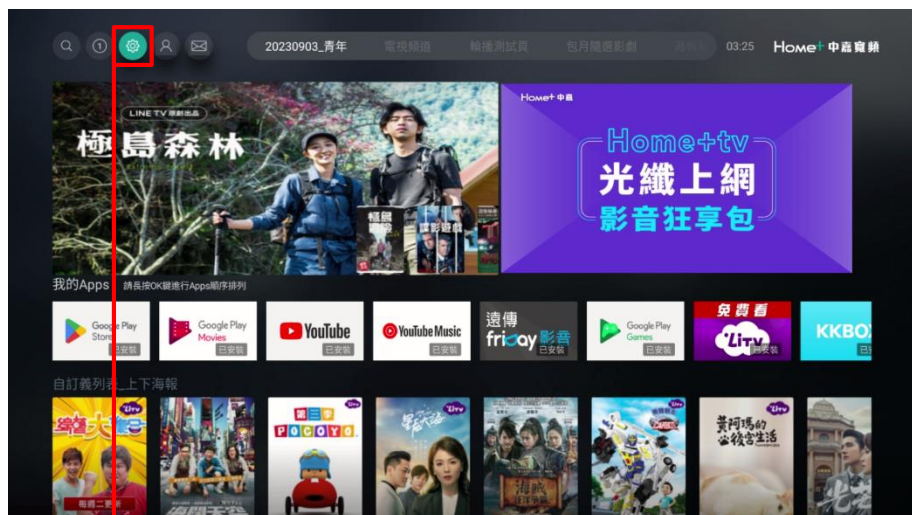

Home+ 中嘉寬頻

「成人娛樂」頁籤
解鎖與關閉_設定教學

如何進入「成人娛樂」頁籤

1. 請使用遙控器於機上盒畫面中選取「成人娛樂」頁籤，並按下OK鍵進行解鎖。

1

2. 請輸入「親子鎖」密碼進行解鎖，您可在機上盒包裝內的紙本說明書中查看預設密碼。

2

3. 正確輸入「親子鎖」密碼後，「成人娛樂」頁籤中的內容即會顯示於螢幕畫面之上。

開啟/關閉「成人娛樂」頁籤

1. 請使用遙控器於機上盒畫面左上角選取齒輪圖示，並按下OK鍵進入「設定」選單。

2. 請選取左方「個人環境」選單，並進入右方「親子鎖設定」畫面。

3. 進入「親子鎖設定」畫面之前，請輸入親子鎖密碼解除鎖定。

4

4. 選取「成人娛樂顯示設定」選單，按下OK鍵進入設定畫面。

5

5. 請選取「關閉」按鈕後，再按下OK鍵。