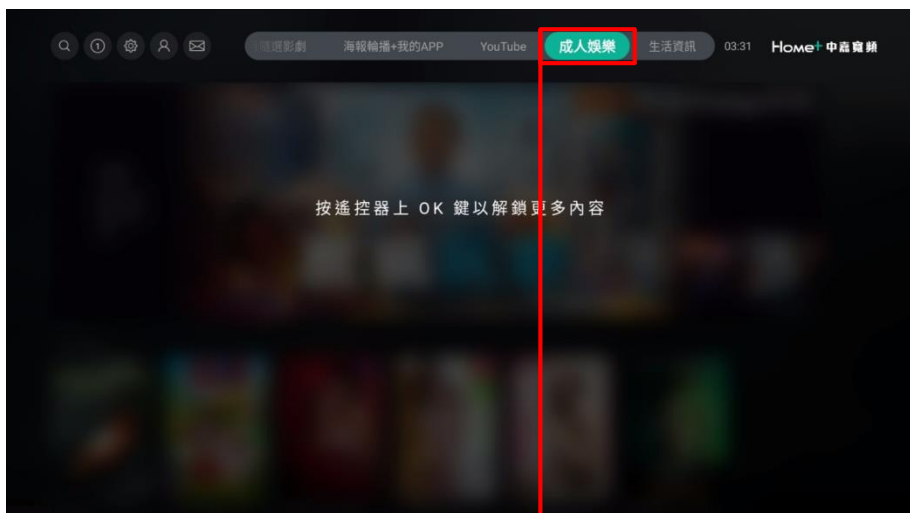

Home+ 中嘉寬頻

「成人娛樂」頁籤
解鎖與關閉_設定教學

如何進入「成人娛樂」頁籤

1. 請使用遙控器於機上盒畫面中選取「成人娛樂」頁籤，並按下OK鍵進行解鎖。

1

2. 請輸入「親子鎖」密碼進行解鎖，您可在機上盒包裝內的紙本說明書中查看預設密碼。

2

3. 正確輸入「親子鎖」密碼後，「成人娛樂」頁籤中的內容即會顯示於螢幕畫面之上。

開啟/關閉「成人娛樂」頁籤

1. 請使用遙控器於機上盒畫面左上角選取齒輪圖示，並按下OK鍵進入「設定」選單。

2. 請選取左方「個人環境」選單，並進入右方「親子鎖設定」畫面。

3. 進入「親子鎖設定」畫面之前，請輸入親子鎖密碼解除鎖定。

4

4. 選取「成人娛樂顯示設定」選單，按下OK鍵進入設定畫面。

5

5. 請選取「關閉」按鈕後，再按下OK鍵。