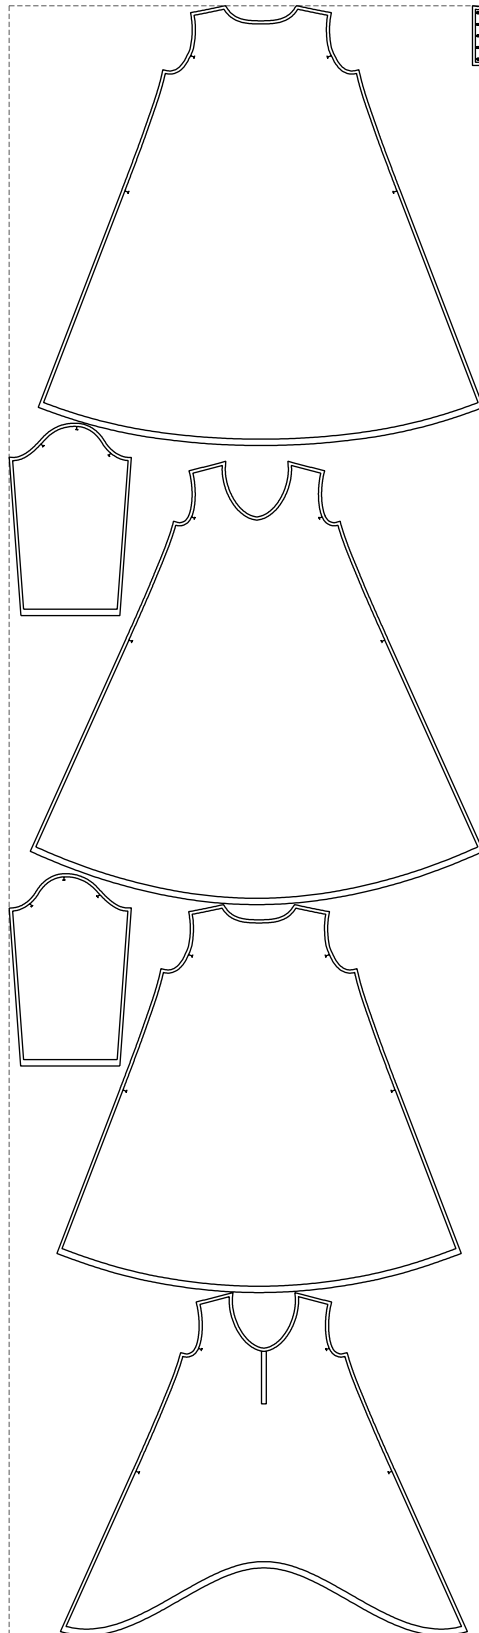

Example

size:1499.00 x5153.76 mm

Maneken =1 ver.0

rz_1=170

rz_16=96

rz_17=82

rz_18=76

rz_19=104

rz_20=101.8

.
.
.