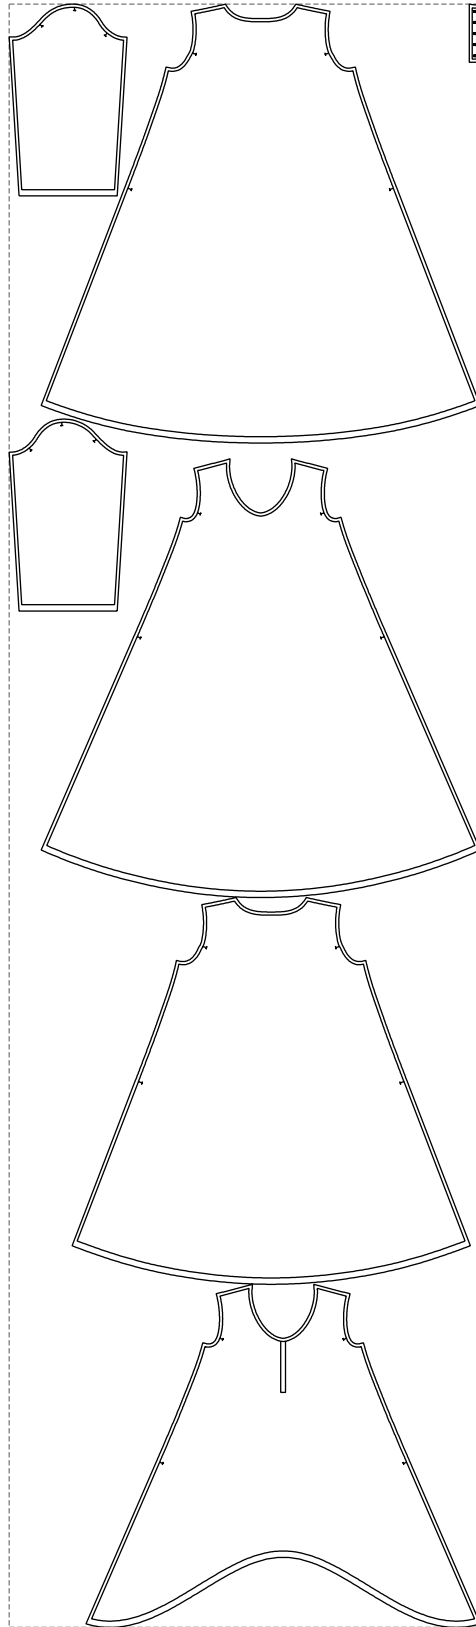

# Example

size:1488.94 x5133.16 mm

Maneken =1 ver.0

rz\_1=170

rz\_16=92

rz\_17=78.8

rz\_18=71.8

rz\_19=100

rz\_20=98.1

---

. . . . .  
. . . . .  
. . . . .