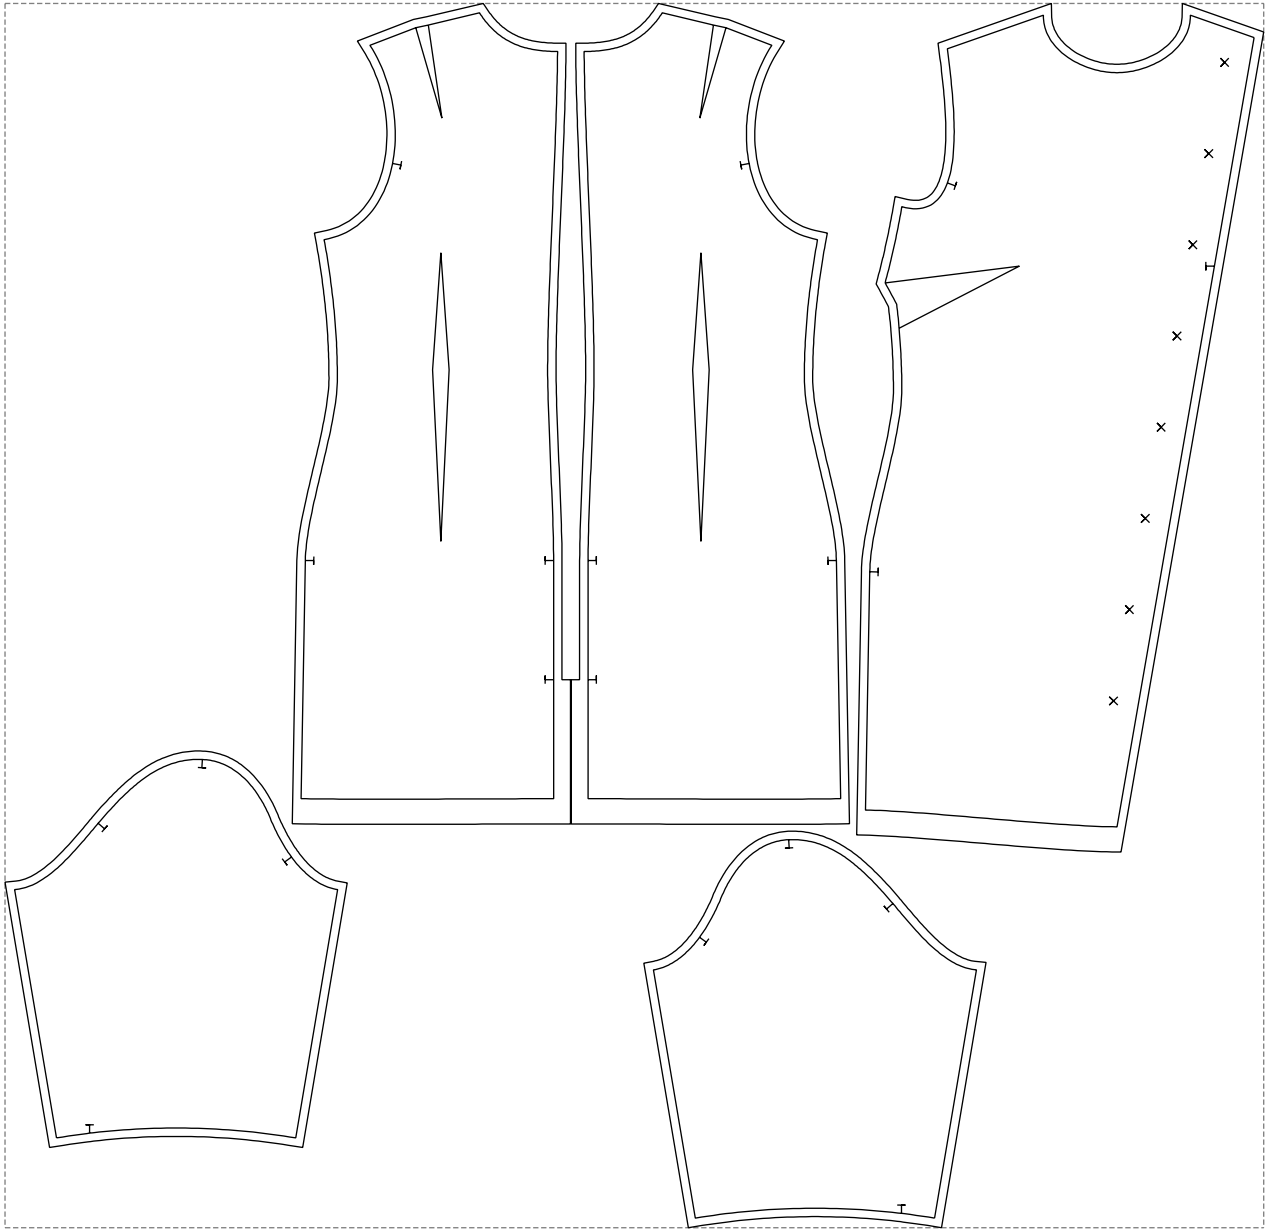

# Example

size:1499.00 x1458.50 mm

Maneken =1 ver.0

rz\_1=170

rz\_16=108

rz\_17=92.5

rz\_18=89.2

rz\_19=116