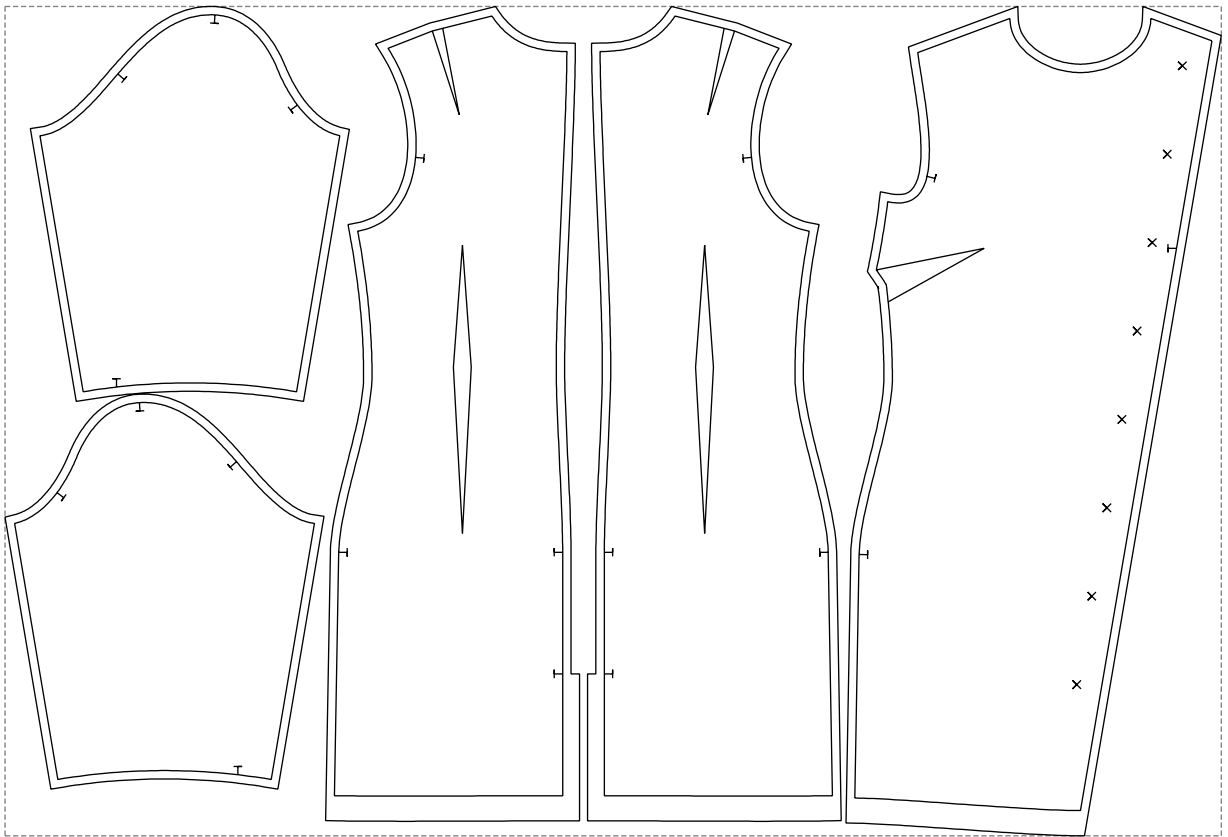

# Example

size:1448.60 x987.90 mm

Maneken =1 ver.0

rz\_1=170

rz\_16=96

rz\_17=82

rz\_18=76

rz\_19=104

rz\_20=101.8

---

. . . . .  
. . . . .  
. . . . .