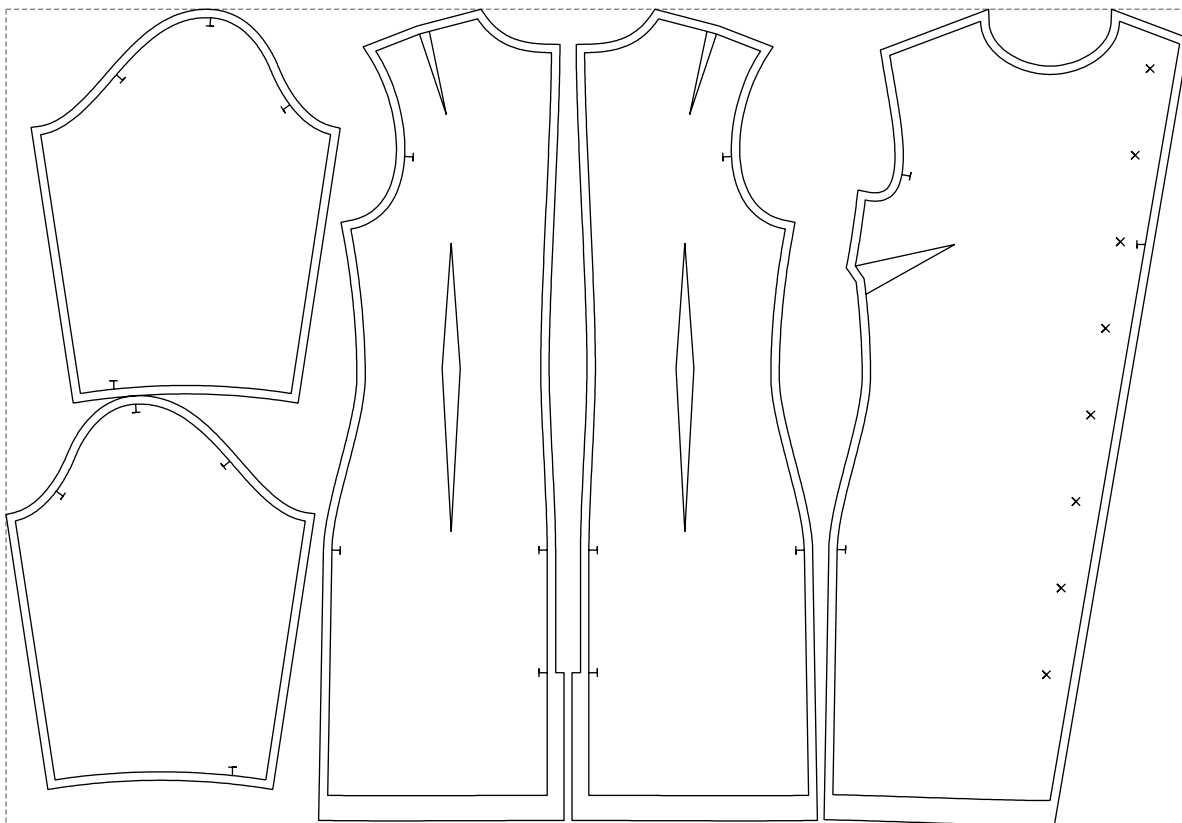

# Example

size:1408.93 x972.57 mm

Maneken =1 ver.0

rz\_1=170

rz\_16=92

rz\_17=78.8

rz\_18=71.8

rz\_19=100