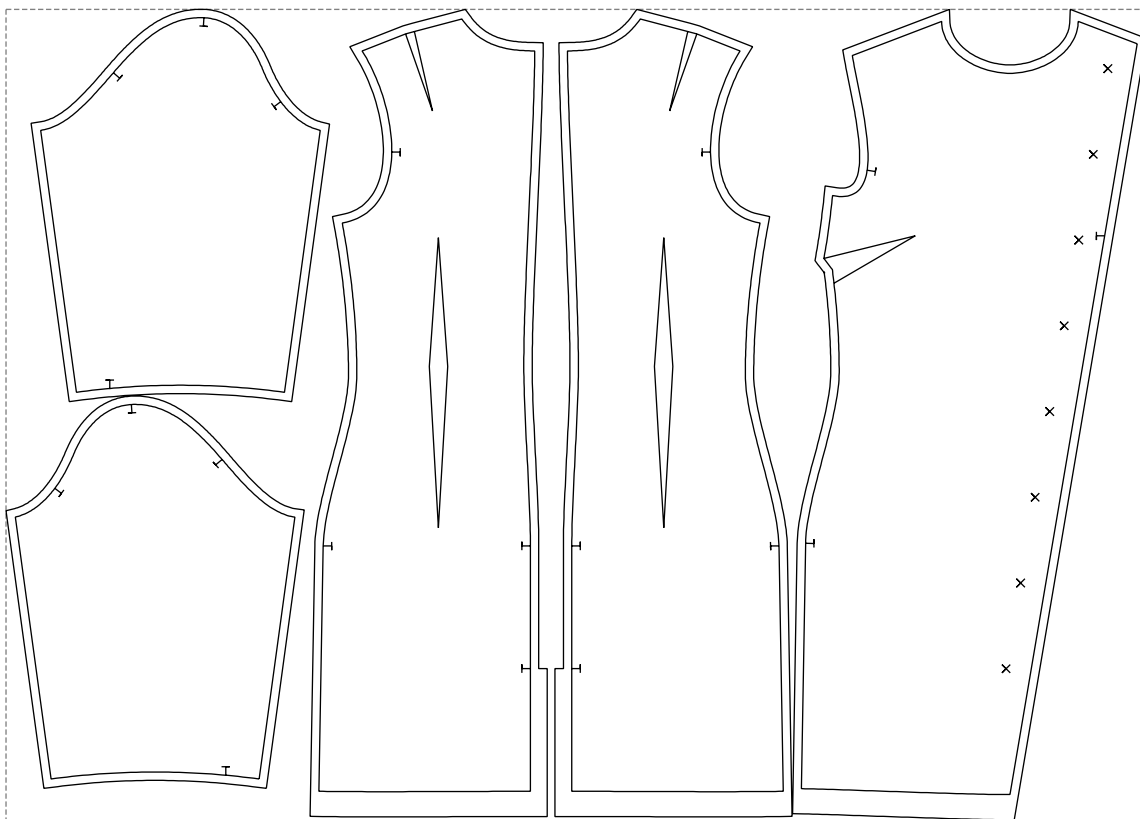

# Example

size:1358.56 x965.44 mm

Maneken =1 ver.0

rz\_1=170

rz\_16=88

rz\_17=75.6

rz\_18=67.6

rz\_19=96

rz\_20=94.6

---

. . . . .  
. . . . .  
. . . . .