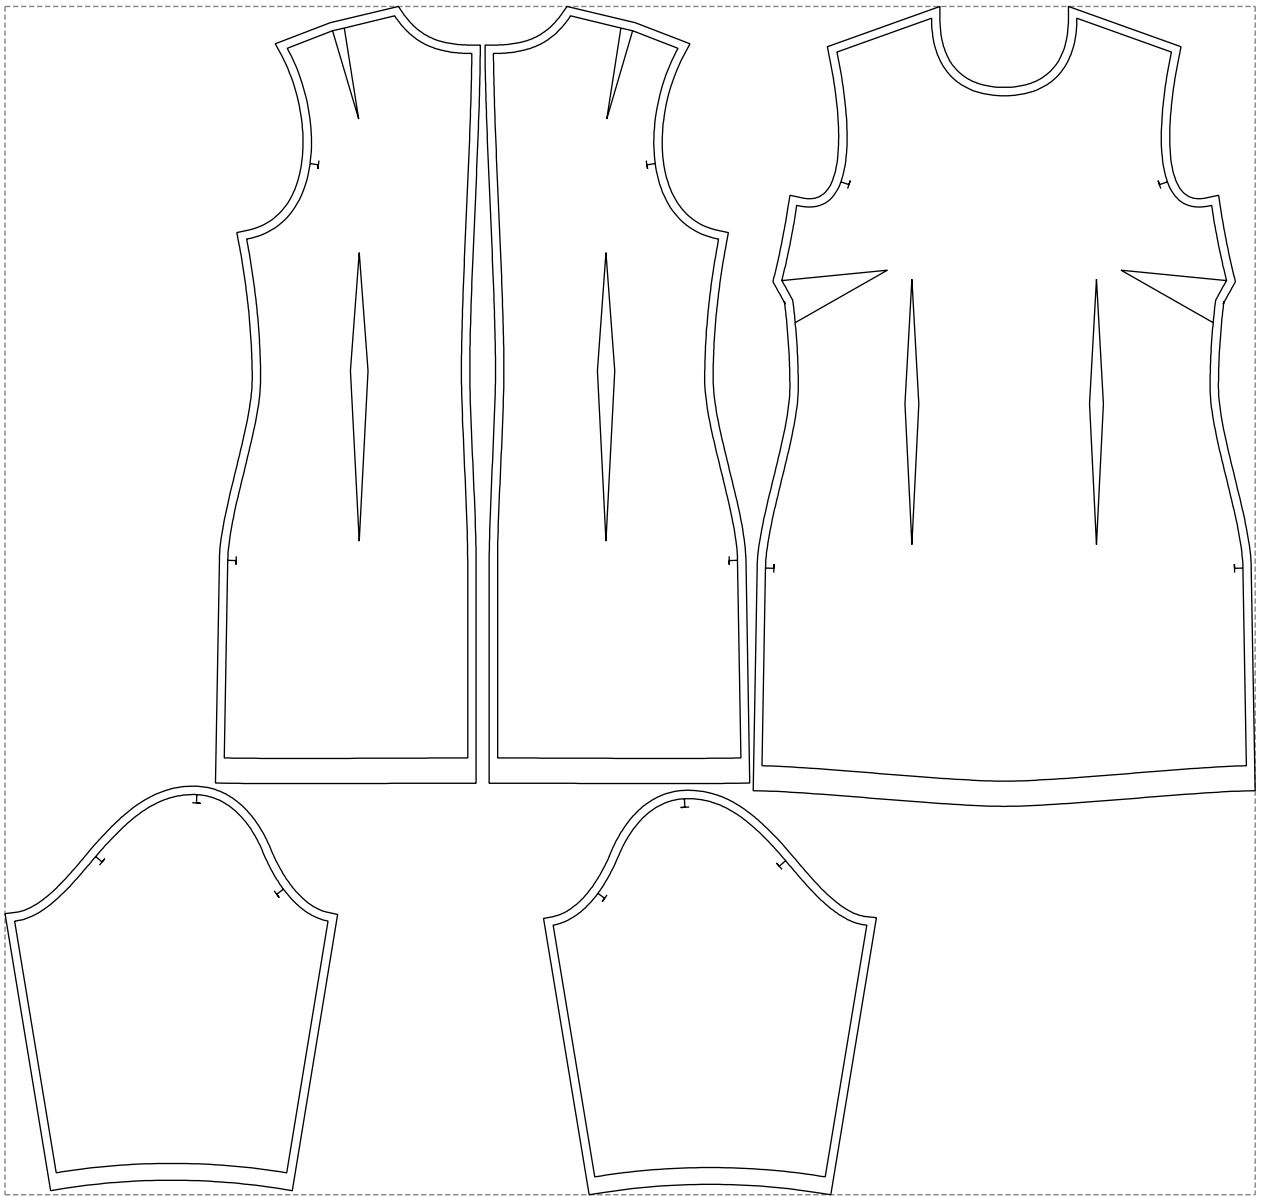

# Example

size:1488.98 x1415.60 mm

Maneken =1 ver.0

rz\_1=170

rz\_16=104

rz\_17=88.9

rz\_18=84.4

rz\_19=112