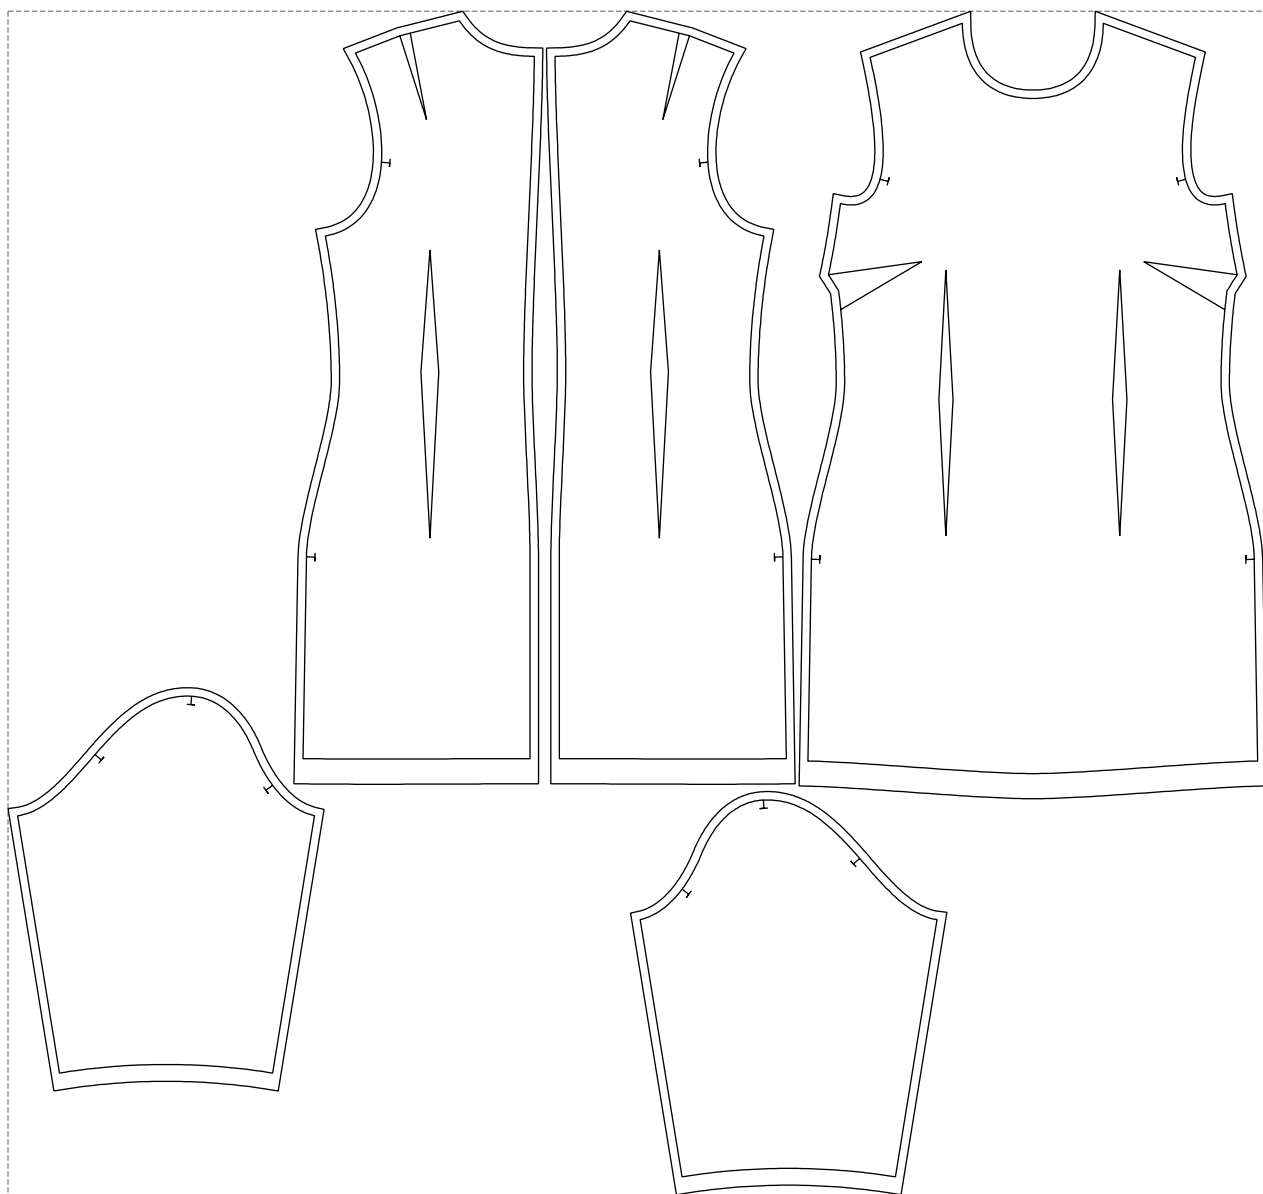

# Example

size:1499.00 x1409.86 mm

Maneken =1 ver.0

rz\_1=170

rz\_16=96

rz\_17=82

rz\_18=76

rz\_19=104