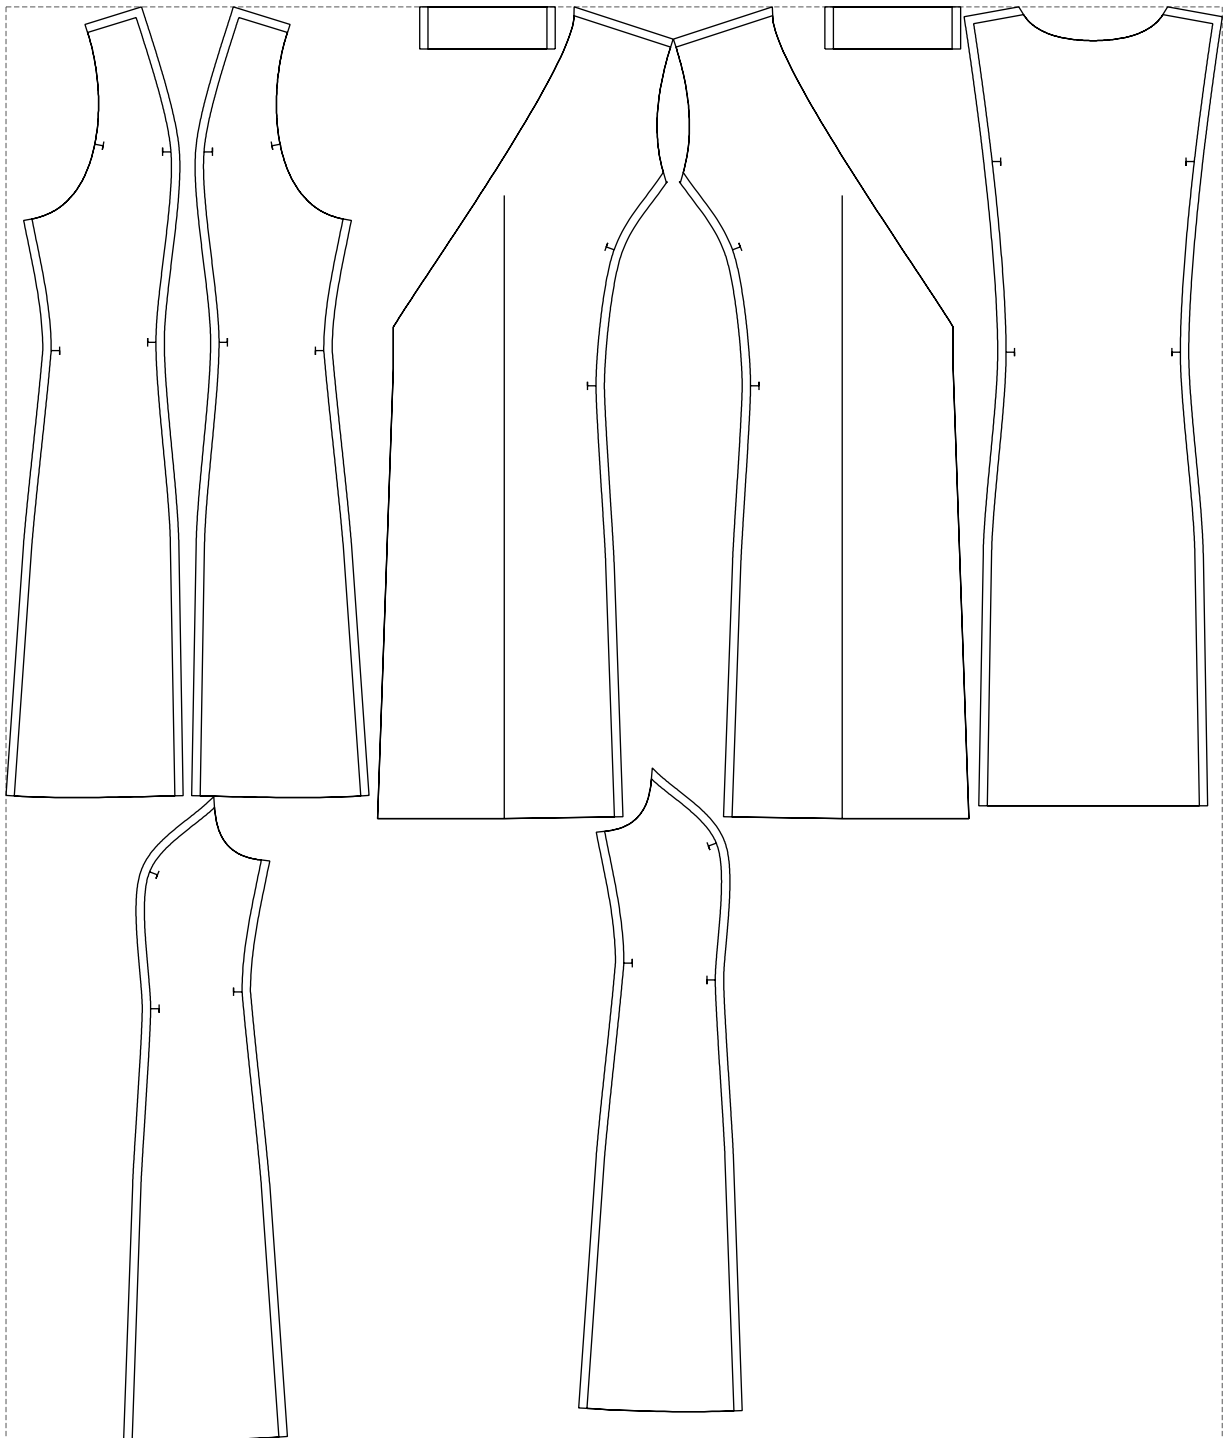

# Example

size:1448.69 x1707.37 mm

Maneken =1 ver.0

rz\_1=170

rz\_16=96

rz\_17=82

rz\_18=76

rz\_19=104

rz\_20=101.8

---

. . . . .  
. . . . .  
. . . . .