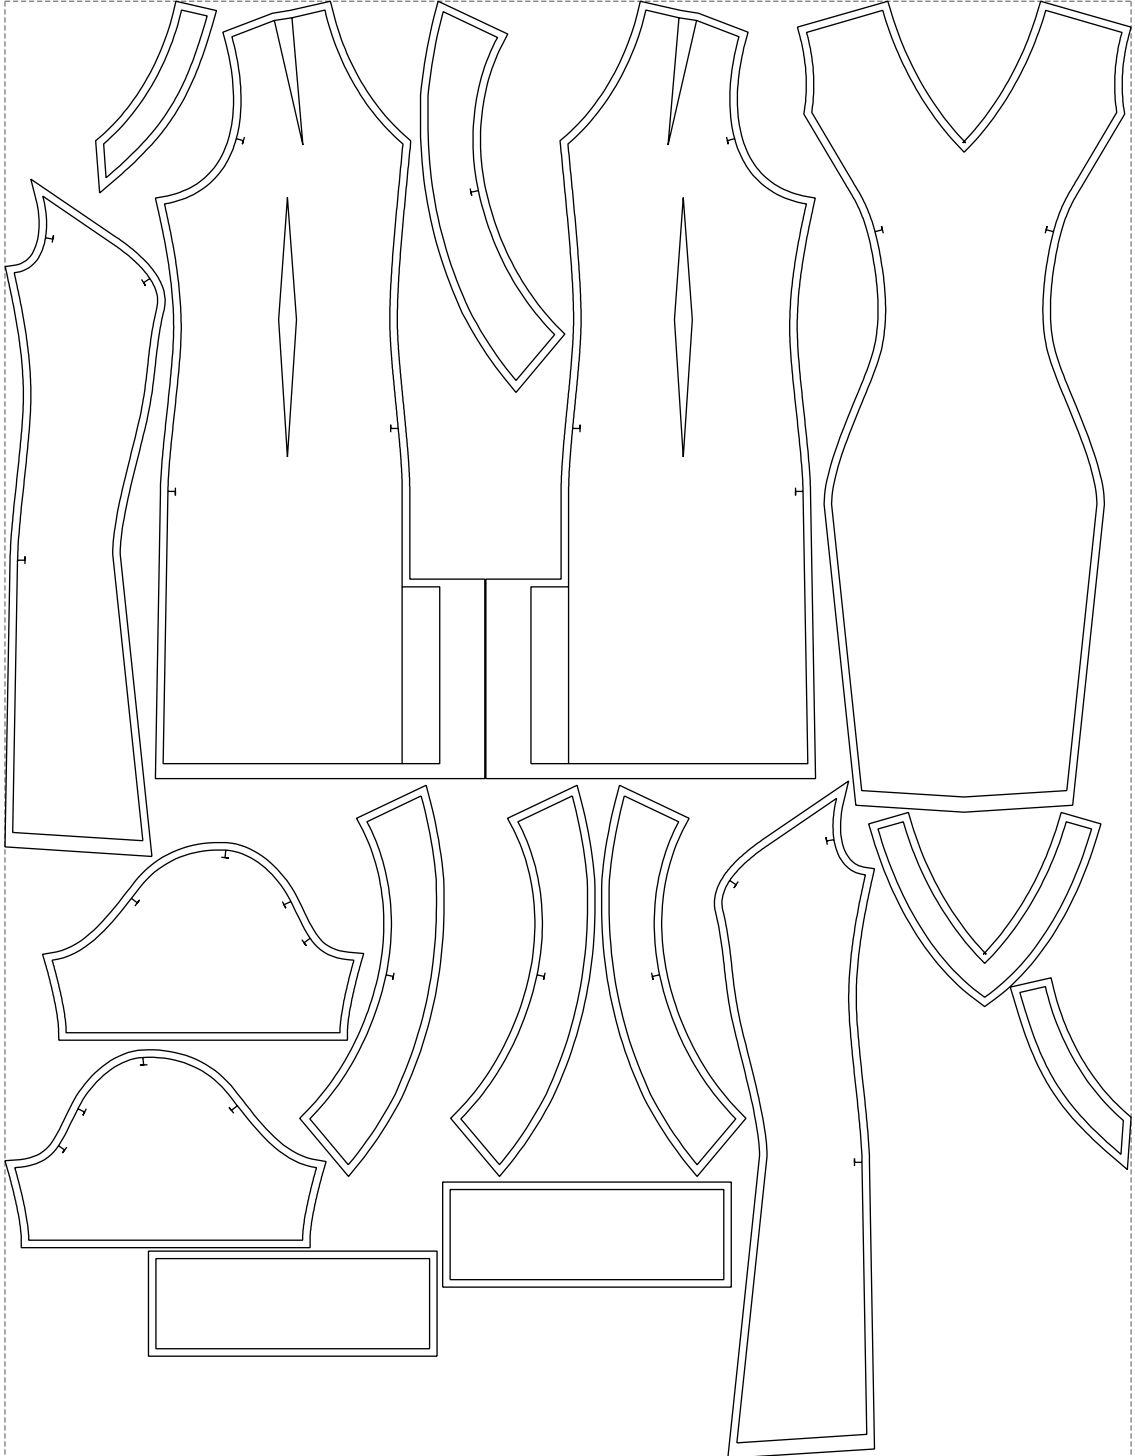

# Example

size:1499.00 x1940.32 mm

Maneken =1 ver.0

rz\_1=170

rz\_16=112

rz\_17=96.2

rz\_18=94

rz\_19=120

rz\_20=117

---

. . . . .  
. . . . .  
. . . . .