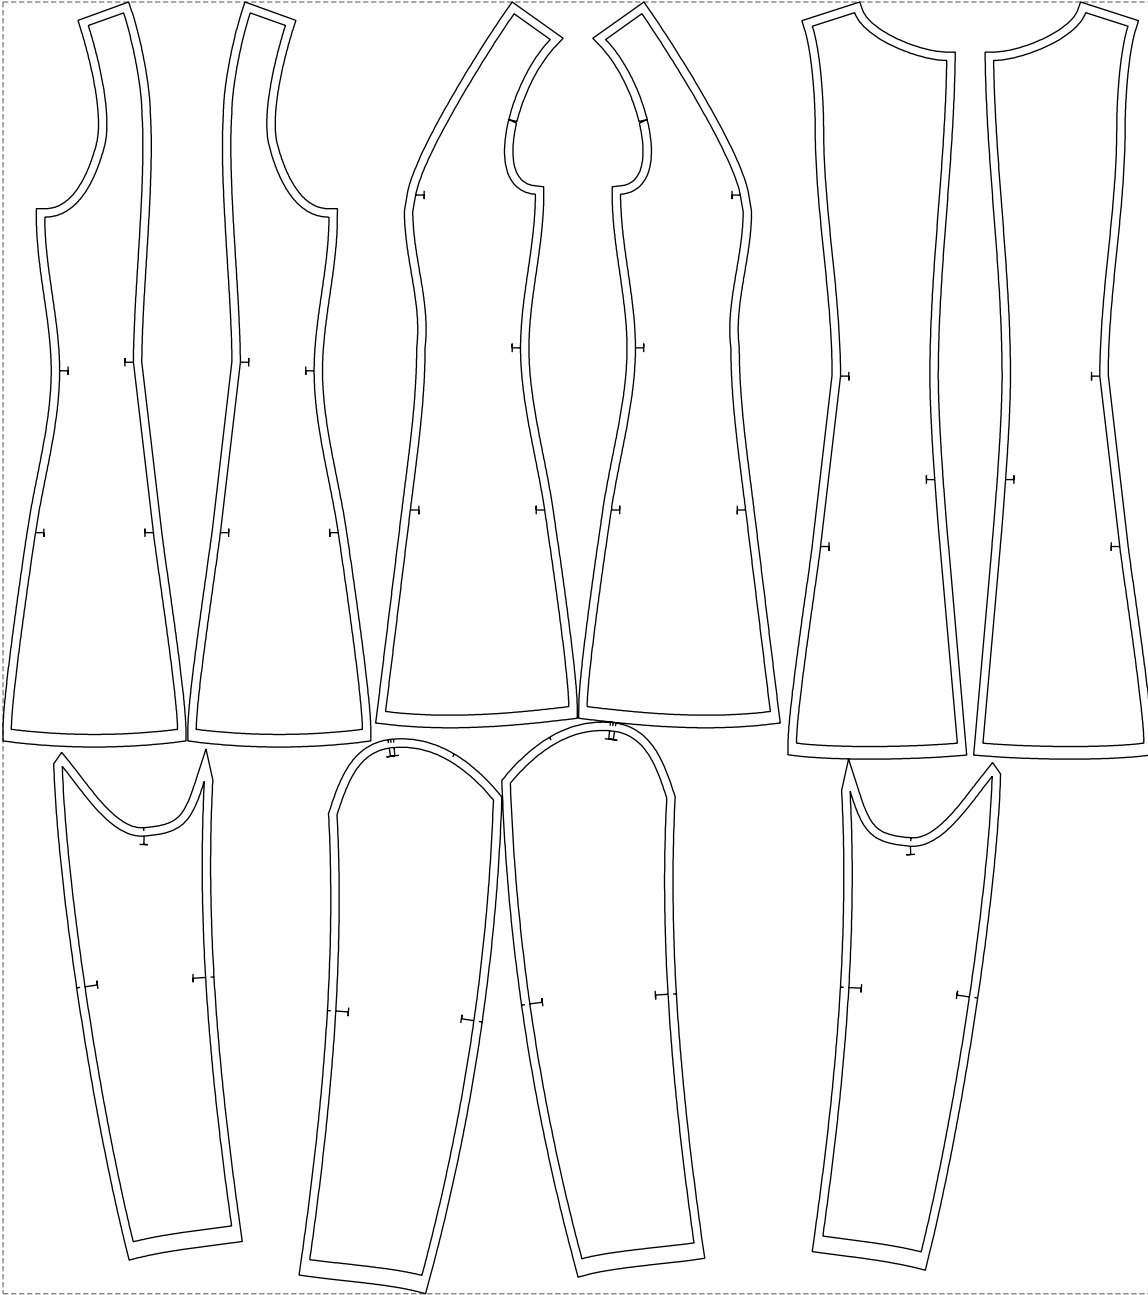

# Example

size:1368.90 x1538.64 mm

Maneken =1 ver.0

rz\_1=170

rz\_16=96

rz\_17=82

rz\_18=76

rz\_19=104

rz\_20=101.8

---

. . . . .  
. . . . .  
. . . . .