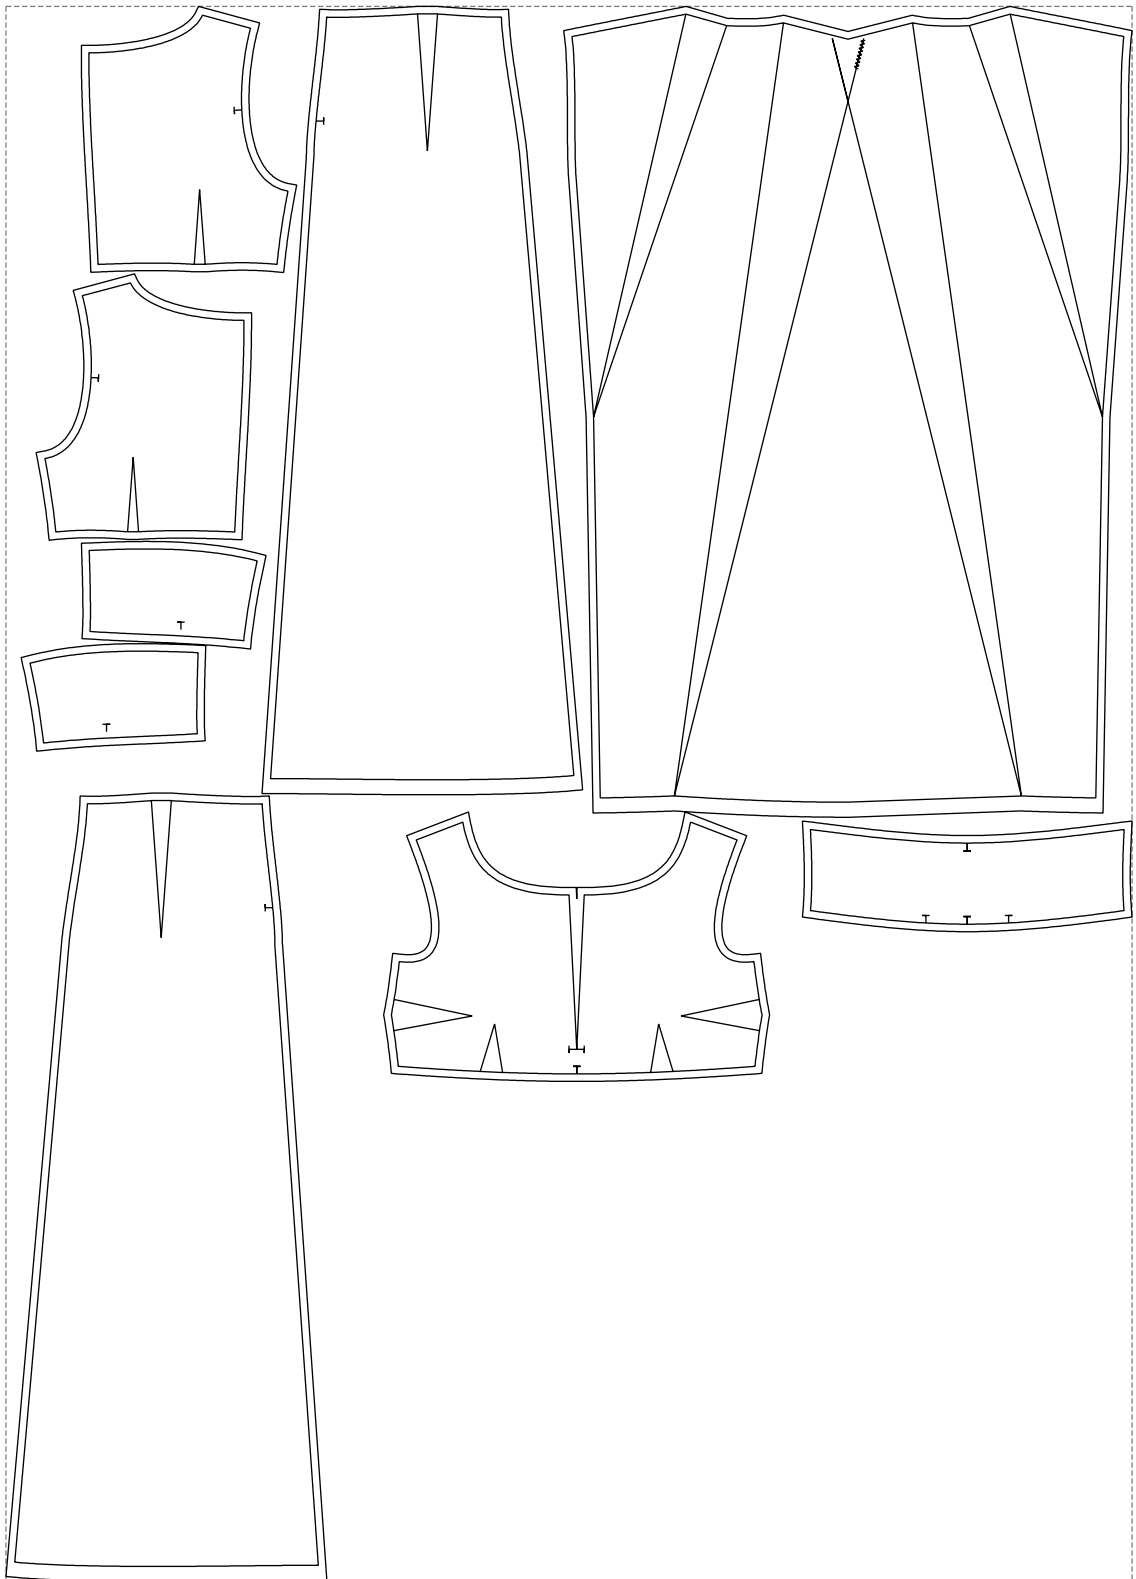

# Example

size:1499.00 x2097.06 mm

Maneken =1 ver.0

rz\_1=170

rz\_16=96

rz\_17=82

rz\_18=76

rz\_19=104

rz\_20=101.8

---

. . . . .  
. . . . .  
. . . . .