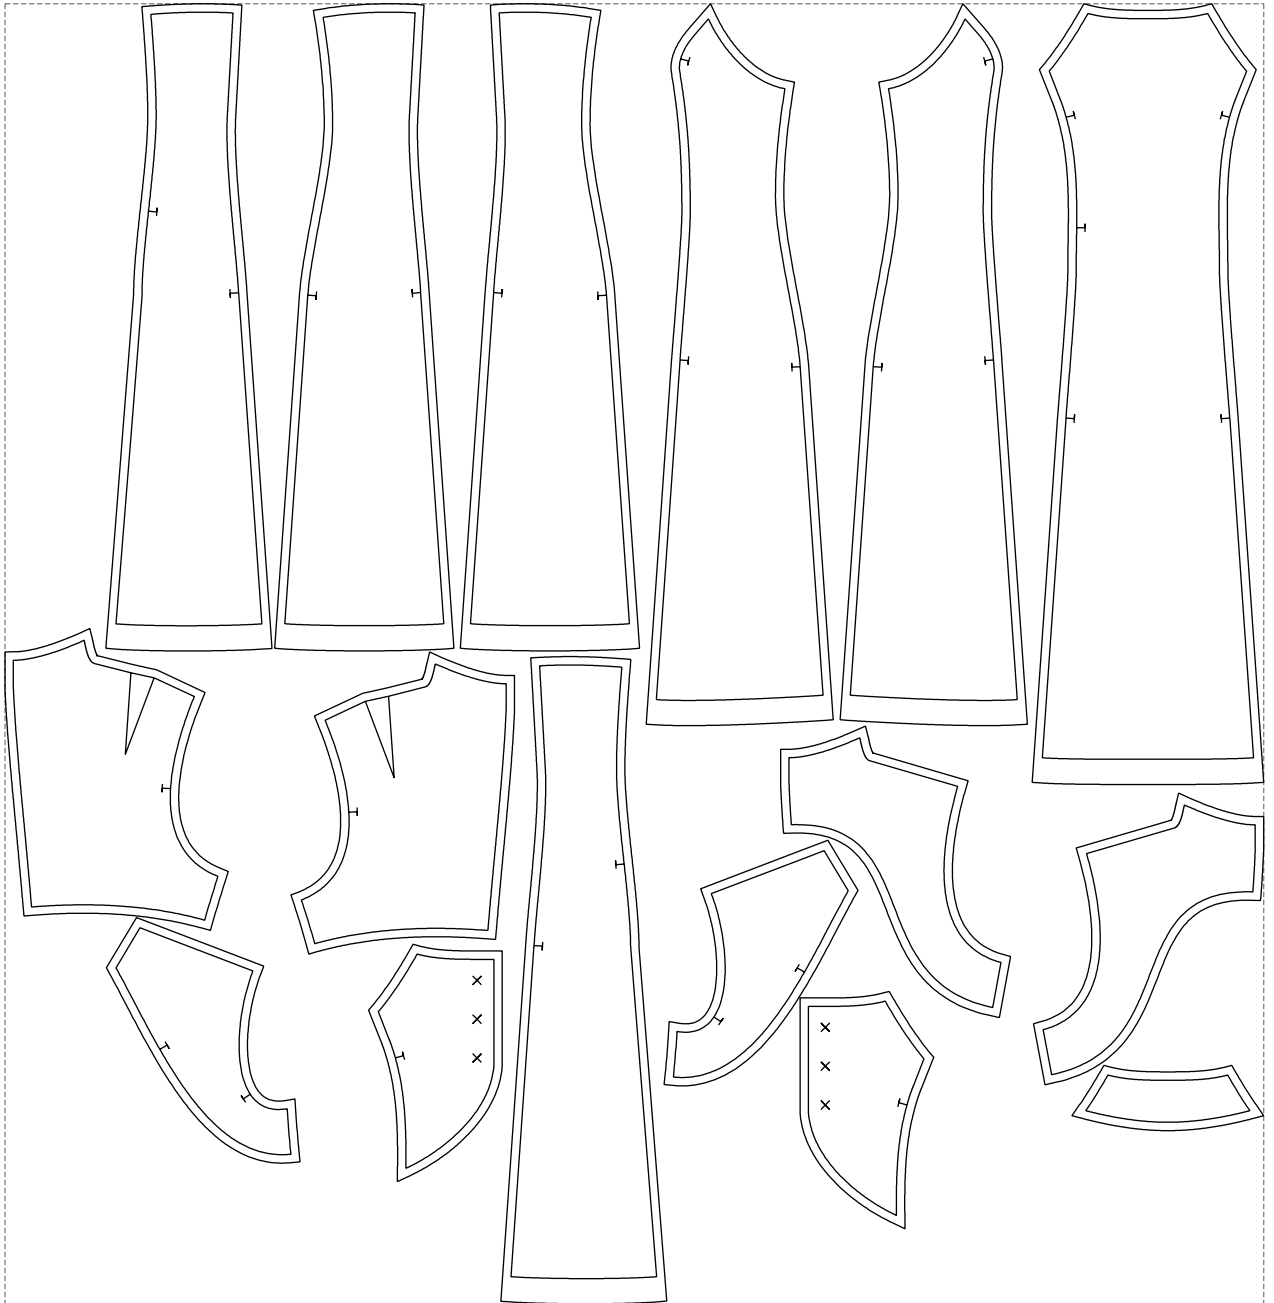

Example

size:1499.00 x1548.57 mm

Maneken =1 ver.0

rz_1=170

rz_16=88

rz_17=75.6

rz_18=67.6

rz_19=96

rz_20=94.6

.
.
.