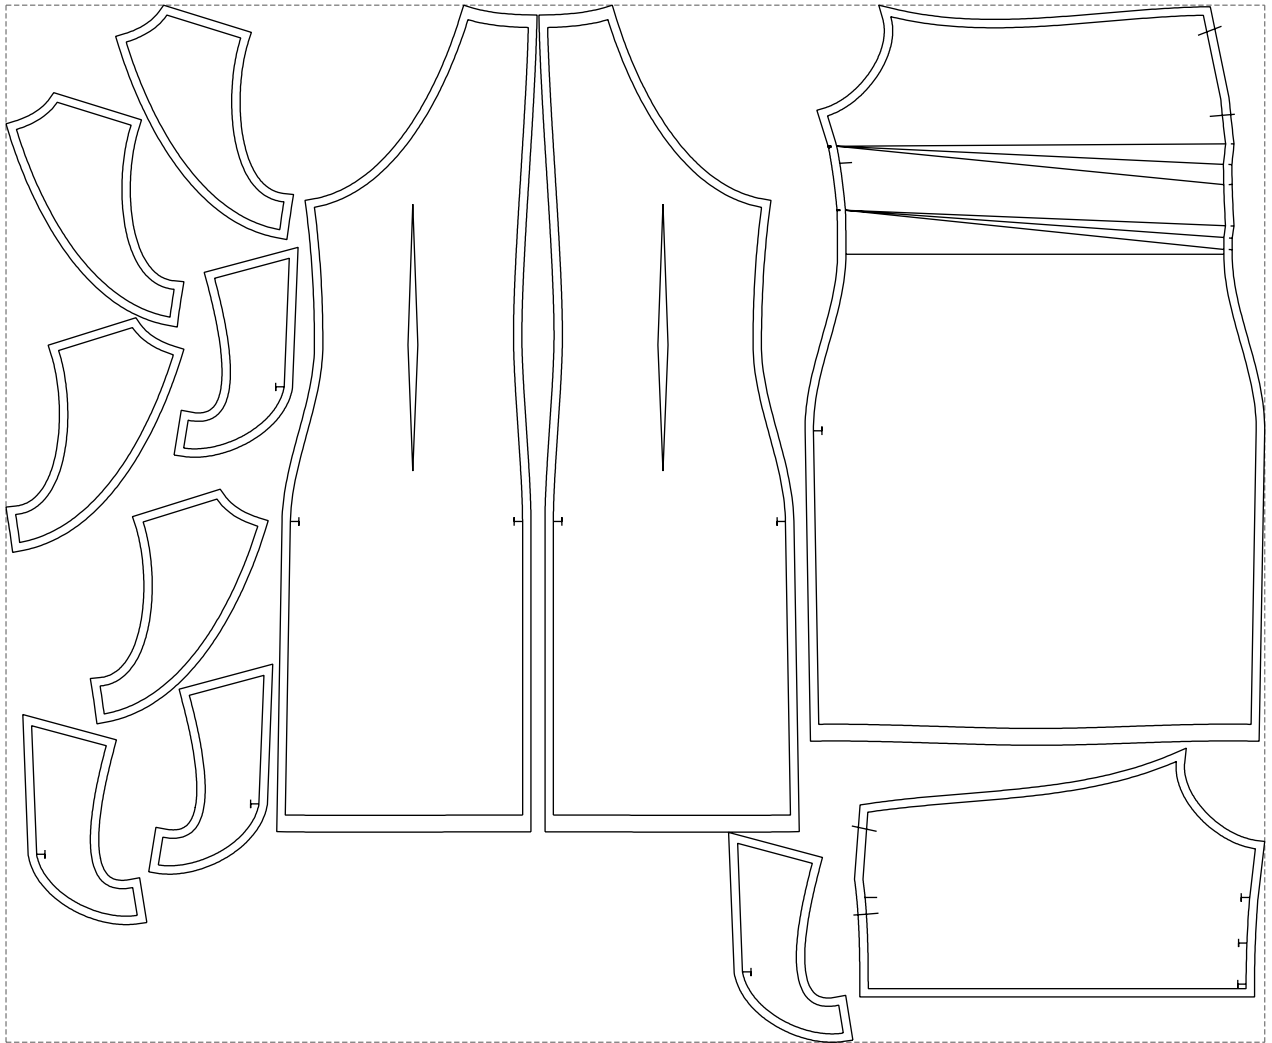

# Example

size:1499.00 x1235.45 mm

Maneken =1 ver.0

rz\_1=170

rz\_16=96

rz\_17=82

rz\_18=76

rz\_19=104