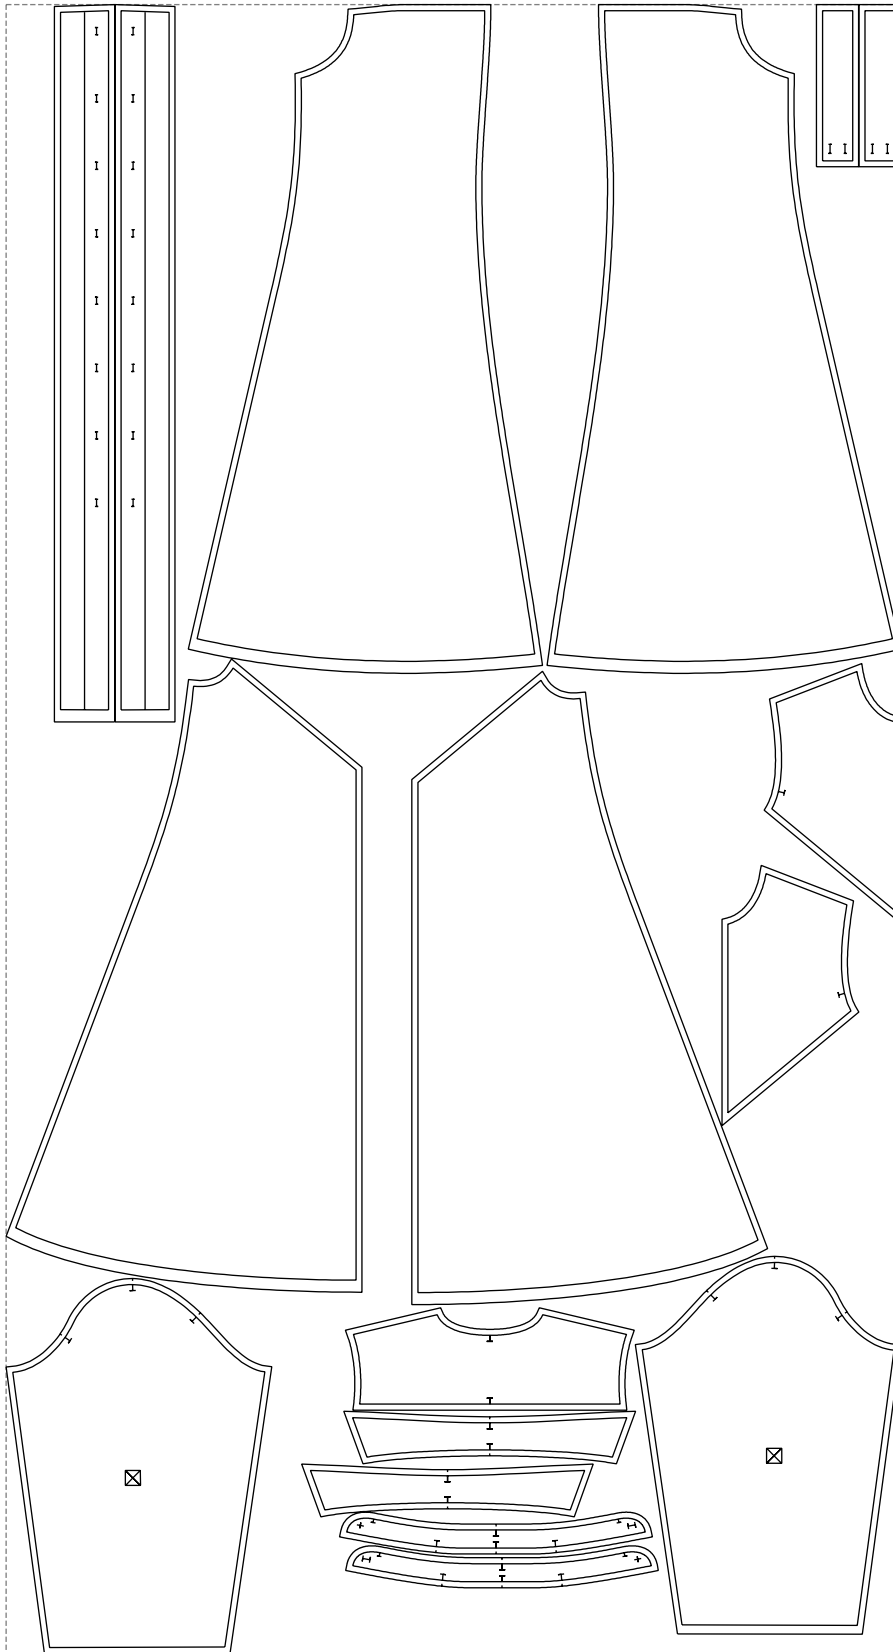

Example

size:1488.93 x2749.18 mm

Maneken =1 ver.0

rz_1=170

rz_16=108

rz_17=92.5

rz_18=89.2

rz_19=116