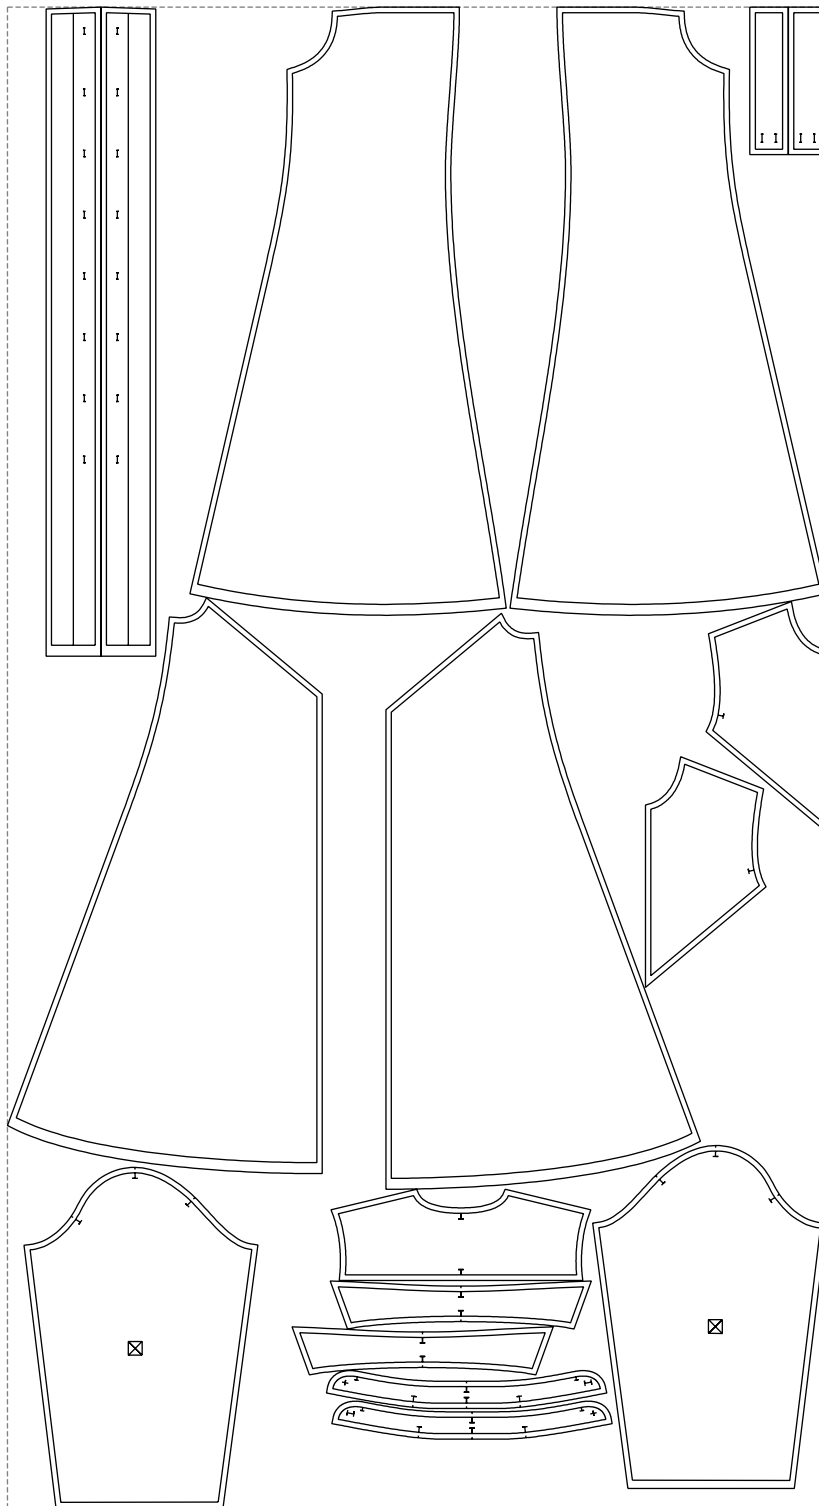

Example

size:1499.00 x2752.14 mm

Maneken =1 ver.0

rz_1=170

rz_16=104

rz_17=88.9

rz_18=84.4

rz_19=112

rz_20=109.3

.
.
.