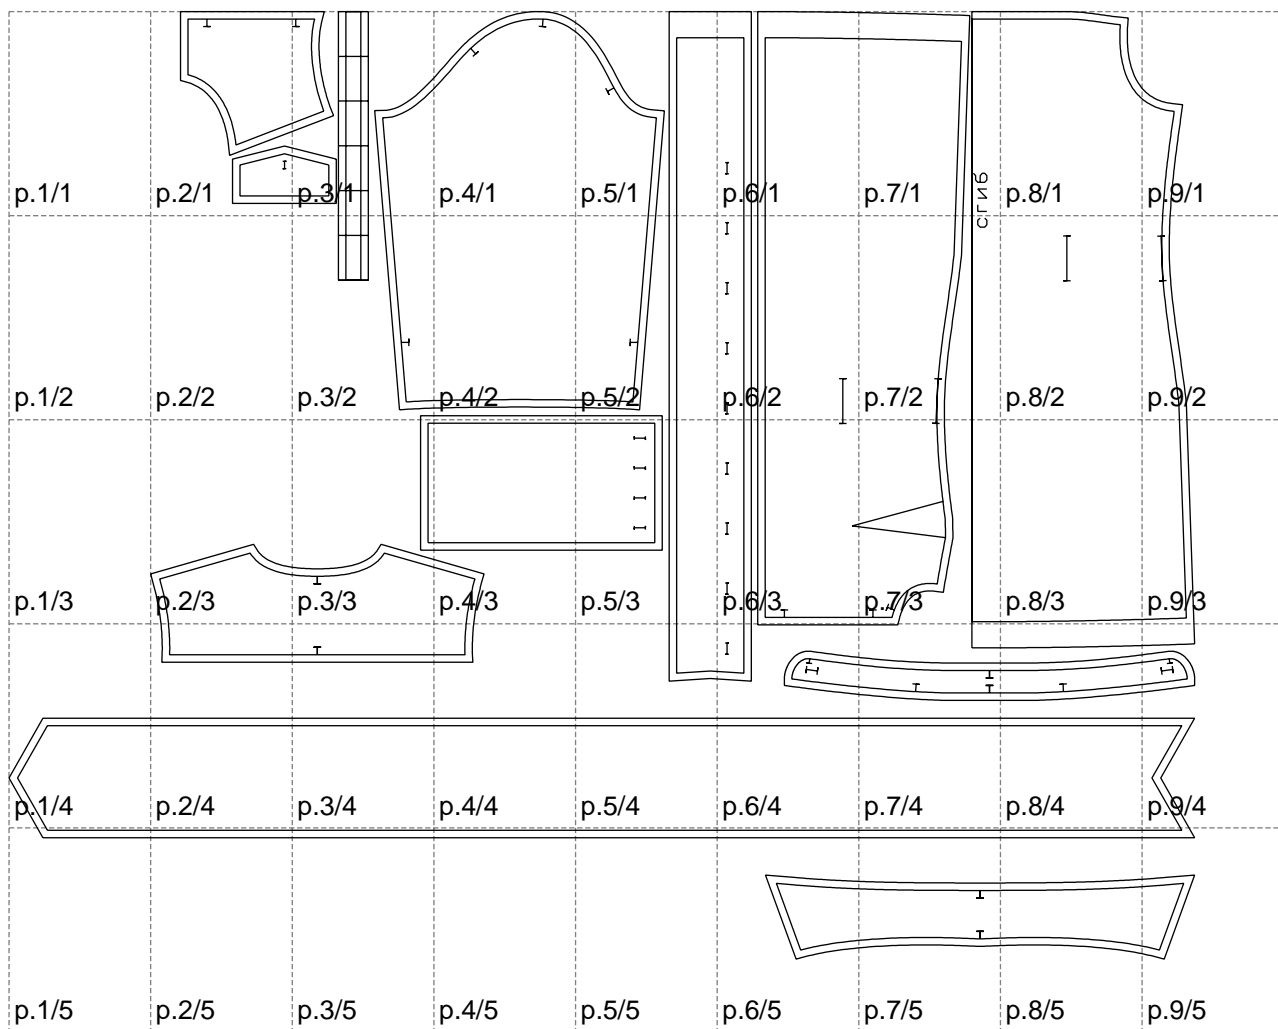

Not for print

Paper size: A4, size:1588.75 x1269.32 mm

# Example

size:1588.75 x1875.57 mm

Maneken =1 ver.0

rz\_1=170

rz\_16=96

rz\_17=82

rz\_18=76

rz\_19=104

rz\_20=101.8

---

. . . . .  
. . . . .  
. . . . .