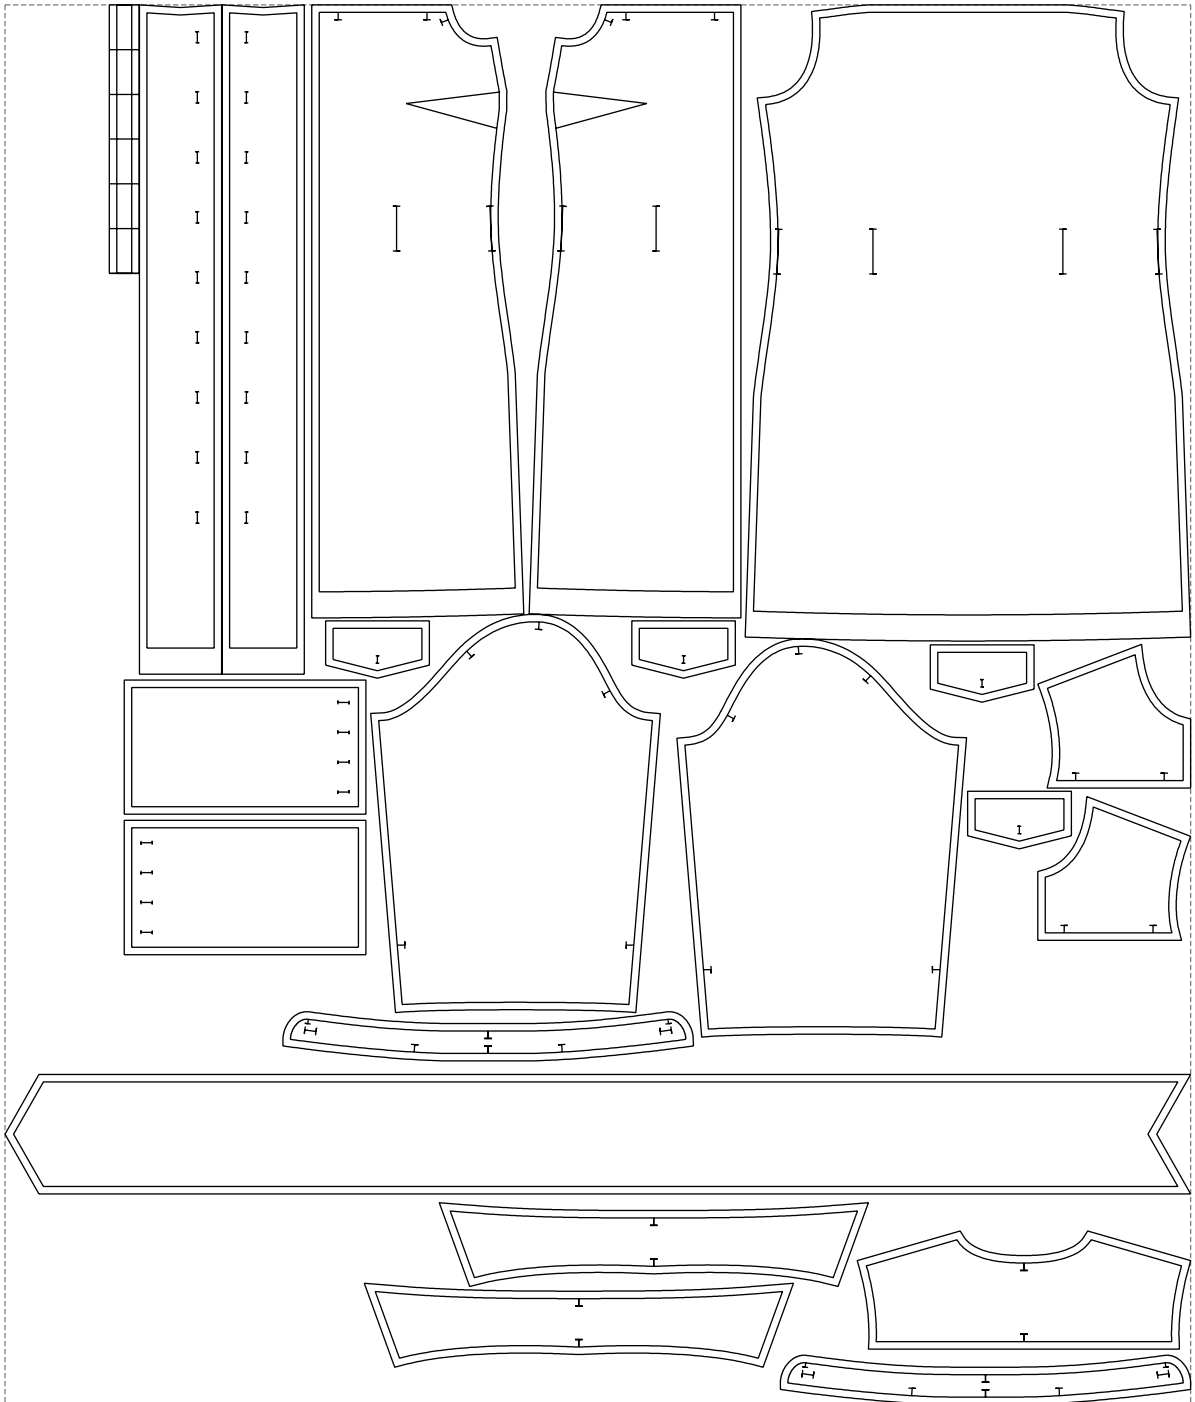

Not for print

Paper size: A4, size:1588.75 x1269.32 mm

# Example

size:1588.75 x1875.57 mm

Maneken =1 ver.0

rz\_1=170

rz\_16=96

rz\_17=82

rz\_18=76

rz\_19=104

rz\_20=101.8

---

. . . . .  
. . . . .  
. . . . .