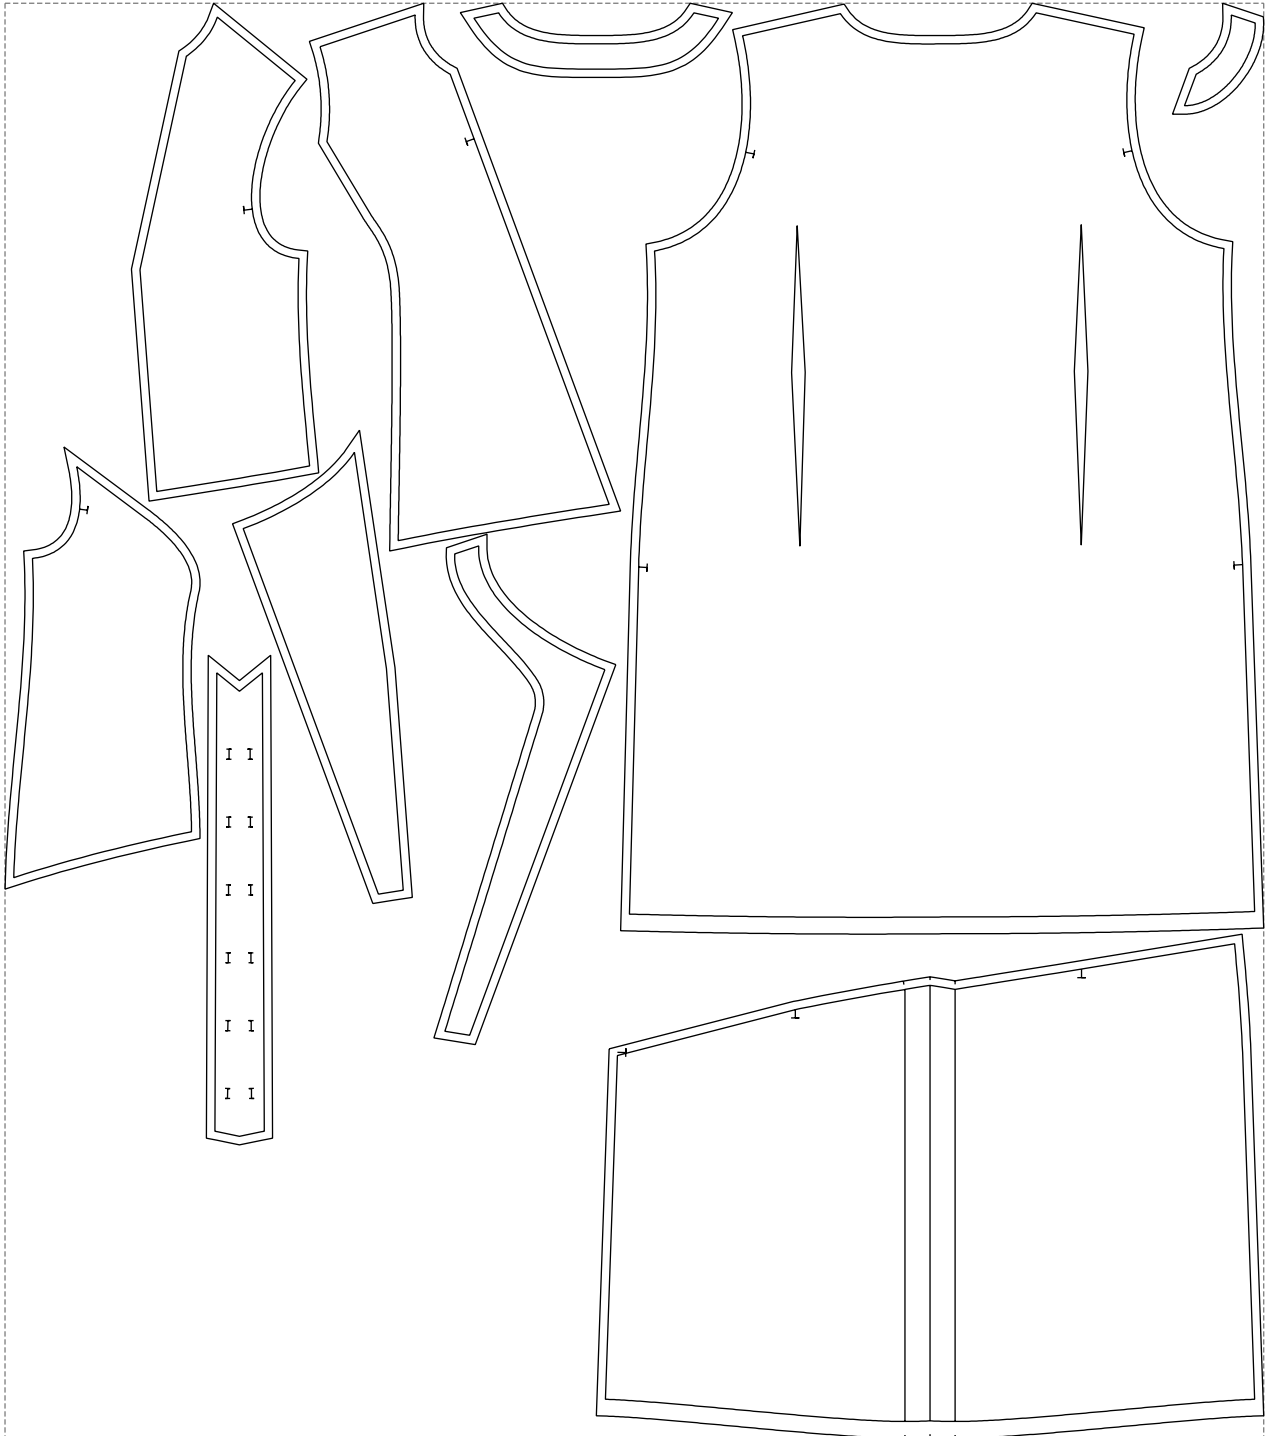

Example

size:1499.00 x1709.30 mm

Maneken =1 ver.0

rz_1=170

rz_16=120

rz_17=104

rz_18=103.6

rz_19=128