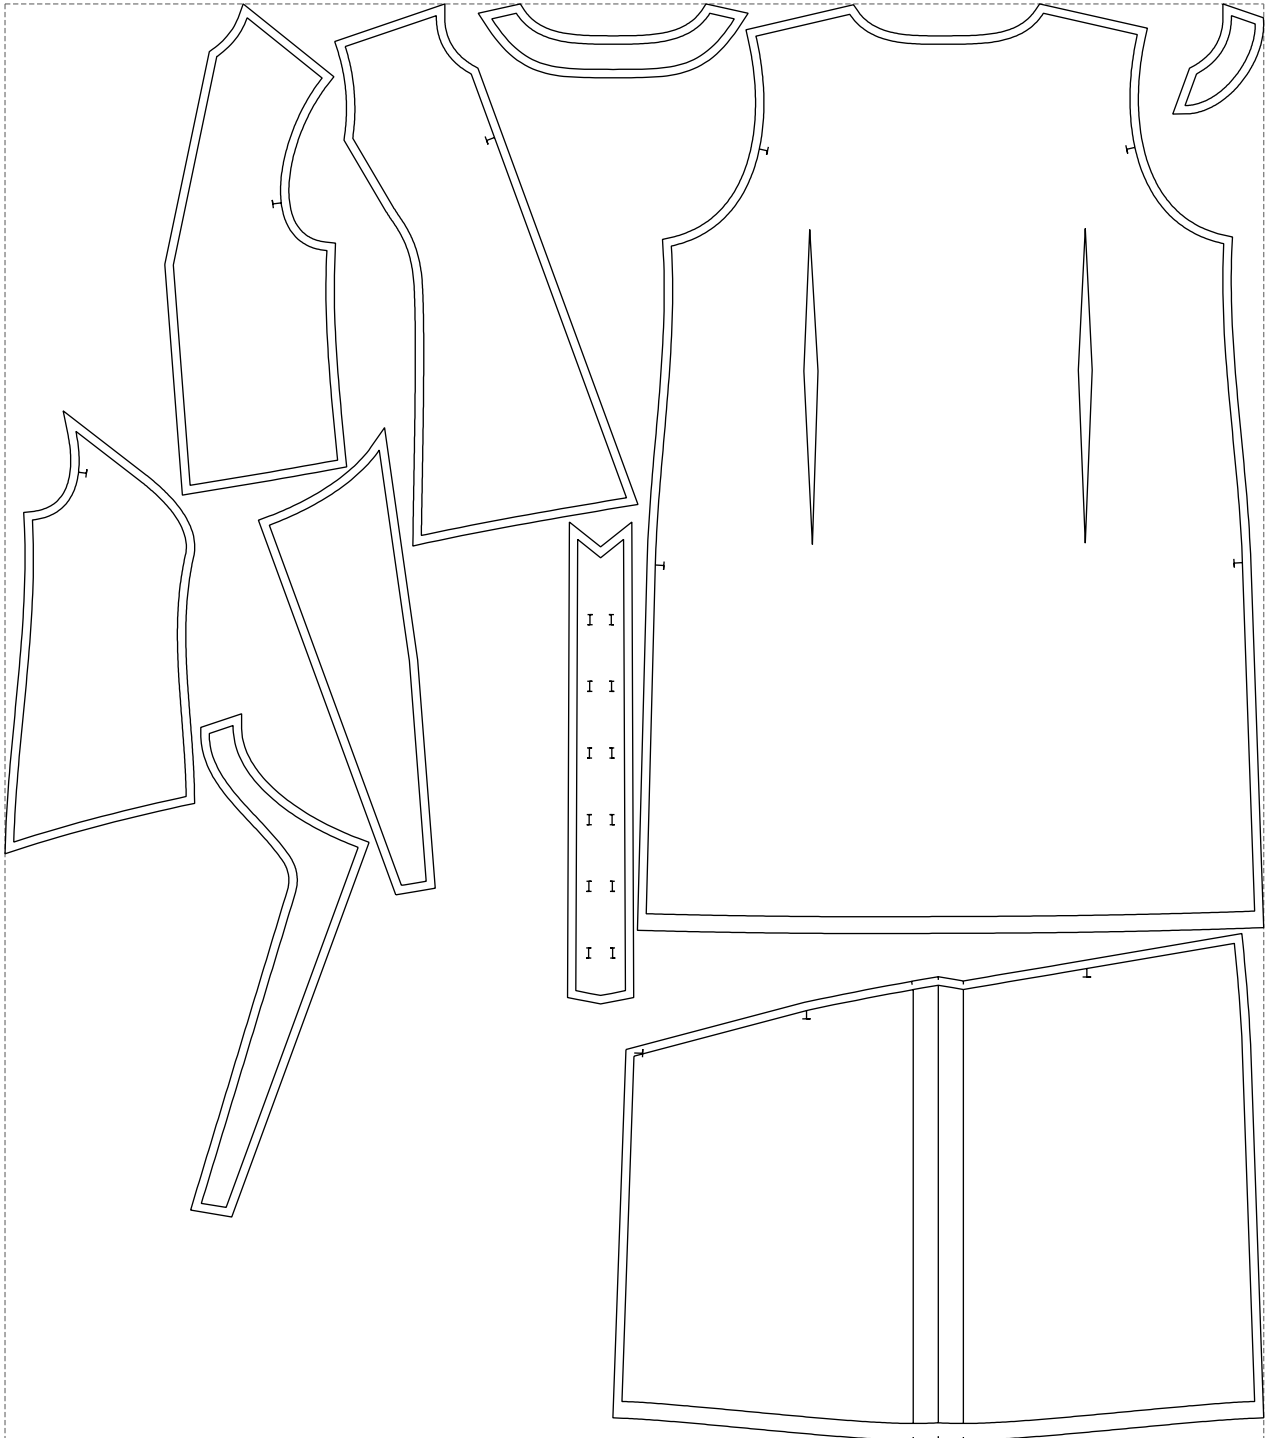

# Example

size:1499.00 x1710.97 mm

Maneken =1 ver.0

rz\_1=170

rz\_16=116

rz\_17=100

rz\_18=98.8

rz\_19=124