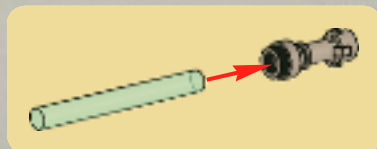

3

AVERTISSEMENT : RISQUE D'ÉTOUFFEMENT.
Le jouet contient des petites pièces ainsi qu'une petite boule.
Il ne convient pas aux enfants de moins de 3 ans.

ADVERTENCIA: PELIGRO DE ASFIXIA.
Juguete que contiene partes pequeñas y una pelota pequeña.
No recomendado para niños menores de 3 años.