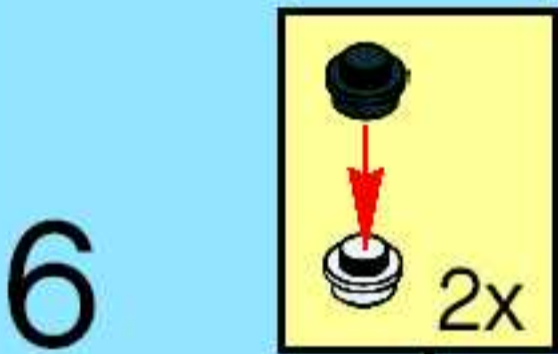

CREATOR

7871

**WARNING: CHOKING HAZARD.**  
Small parts. Not for children under 3 years.

4509641

8

9

©2007 The LEGO Group. 4509641

⚠ **AVERTISSEMENT : RISQUE D'ÉTOUFFEMENT.**  
 Contient des petites pièces. Ne convient pas aux enfants de moins de 3 ans.