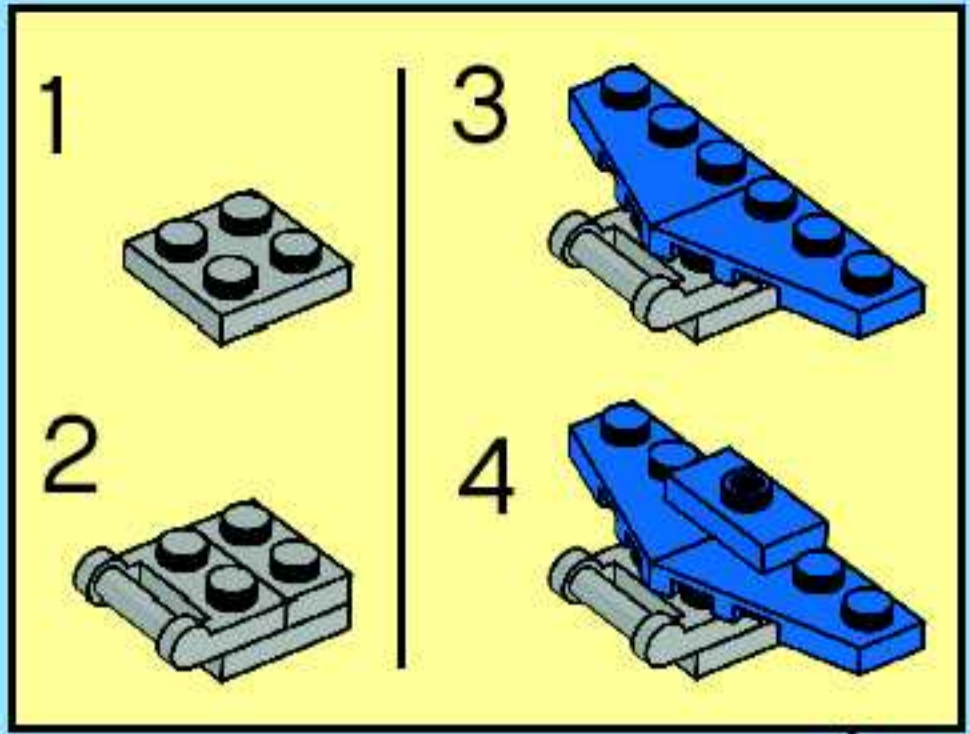

CREATOR

7871

**WARNING: CHOKING HAZARD.**  
Small parts. Not for children under 3 years.

4509641

8

9

©2007 The LEGO Group. 4509641

⚠ **AVERTISSEMENT : RISQUE D'ÉTOUFFEMENT.**  
 Contient des petites pièces. Ne convient pas aux enfants de moins de 3 ans.