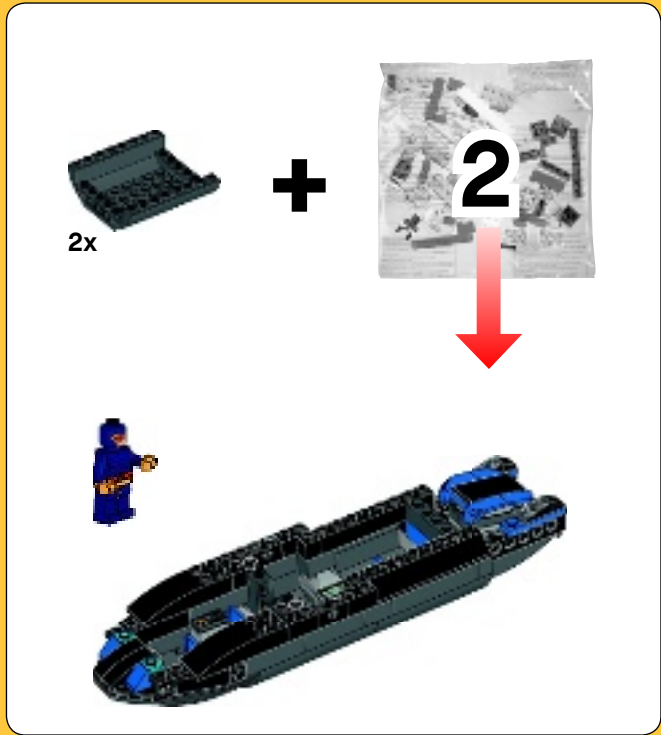

MARVEL

SUPERHEROES

76022

 **WARNING: CHOKING HAZARD.**
Toy contains small parts and a small ball.
Not for children under 3 years.

 LEGO.com/SuperHeroes

MARVEL
X-MEN

2x

1

AVERTISSEMENT :

RISQUE D'ÉTOUFFEMENT.

Le jouet contient des petites pièces ainsi qu'une petite boule. Il ne convient pas aux enfants de moins de 3 ans.

ADVERTENCIA:

PELIGRO DE ASFIXIA.

Juguete que contiene partes pequeñas y una pelota pequeña. No recomendado para niños menores de 3 años.