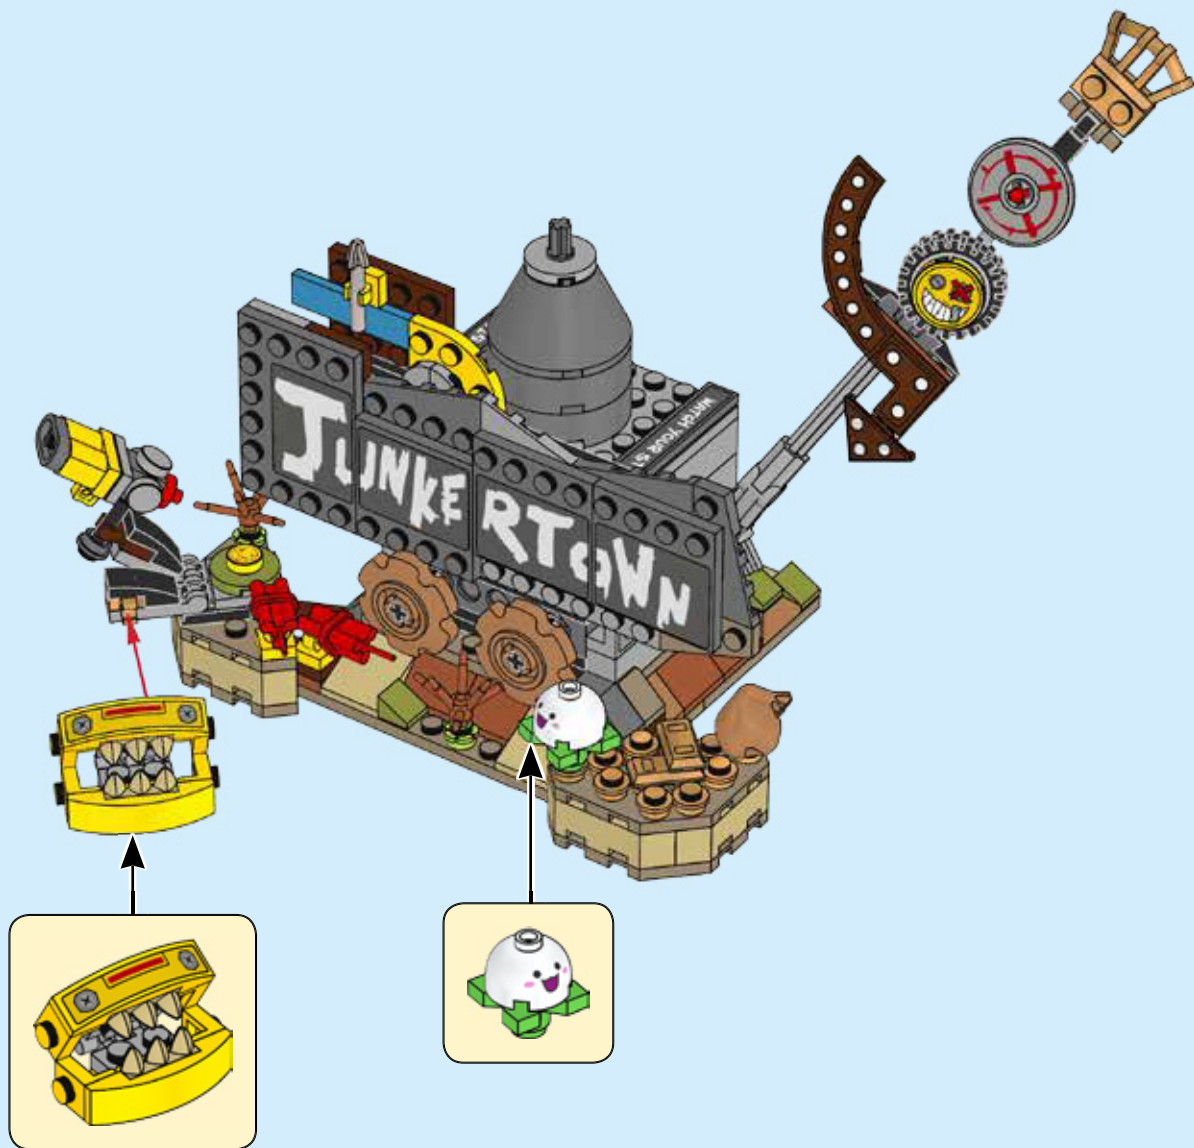

64

65

66

67

LEGO **OVERWATCH**

- 1x 6170418
- 6x 6275844
- 2x 4211483
- 2x 6176433
- 2x 6296859
- 1x 6126082
- 6x 4515369
- 2x 4211840
- 1x 6059033
- 2x 6253169
- 2x 6212140
- 1x 6066142
- 1x 6273865
- 1x 4216695
- 1x 6221608
- 4x 6159763
- 2x 6084573
- 1x 4243838
- 1x 6176608
- 1x 6284074
- 1x 4238519
- 1x 6282927
- 1x 6282928
- 1x 6284091
- 1x 6290409
- 1x 6282932
- 1x 6240515