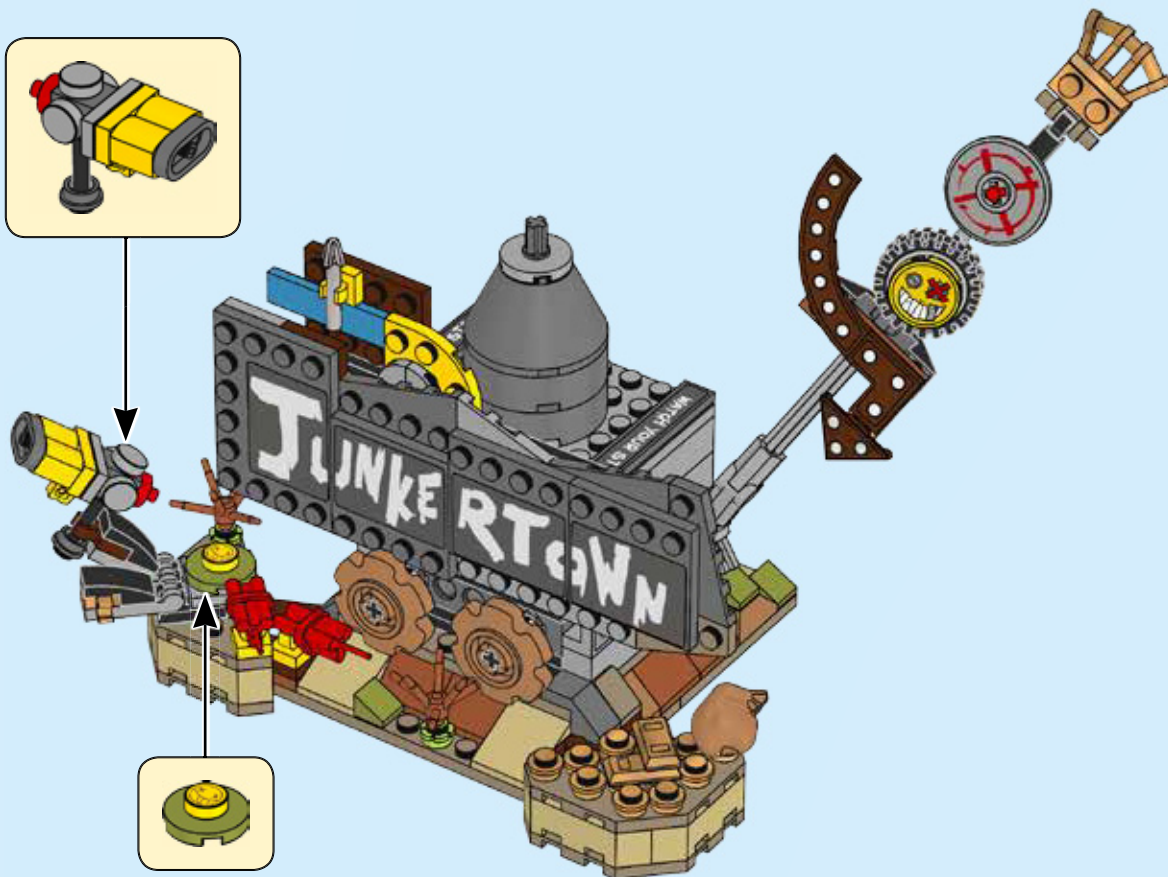

64

65

66

67

LEGO **OVERWATCH**

- 1x 6170418
- 6x 6275844
- 2x 4211483
- 2x 6176433
- 2x 6296859
- 1x 6126082
- 6x 4515369
- 2x 4211840
- 1x 6059033
- 2x 6253169
- 2x 6212140
- 1x 6066142
- 1x 6273865
- 1x 4216695
- 1x 6221608
- 4x 6159763
- 2x 6084573
- 1x 4243838
- 1x 6176608
- 1x 6284074
- 1x 4238519
- 1x 6282927
- 1x 6282928
- 1x 6284091
- 1x 6290409
- 1x 6282932
- 1x 6240515