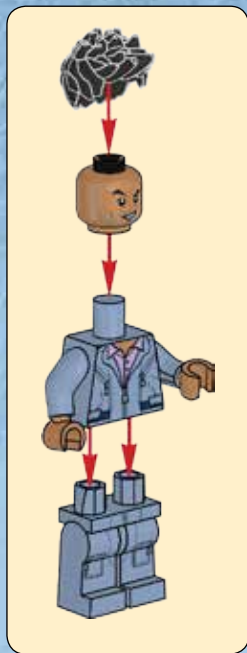

The LEGO logo is displayed in its characteristic white, bold, sans-serif font with a thick black outline, set against a solid red square background.

75915

WARNING: CHOKING HAZARD.
Toy contains small parts and a small ball.
Not for children under 3 years.

[LEGO.com/JurassicWorld](https://www.lego.com/JurassicWorld)

1

2

3

4

AVERTISSEMENT : RISQUE D'ÉTOUFFEMENT.
Le jouet contient des petites pièces ainsi qu'une petite boule.
Il ne convient pas aux enfants de moins de 3 ans.

ADVERTENCIA: PELIGRO DE ASFIXIA.
Juguete que contiene partes pequeñas y una pelota pequeña.
No recomendado para niños menores de 3 años.

1

2

1x

3

4

1

1x