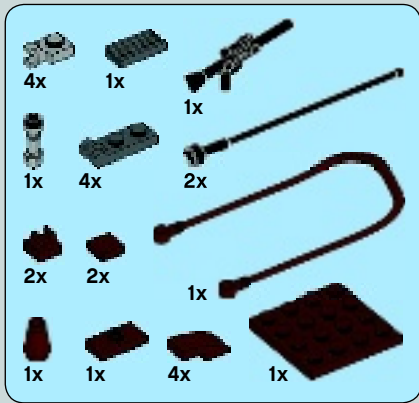

# STAR WARS

75052

LEGO.com

32

1

2

3

4