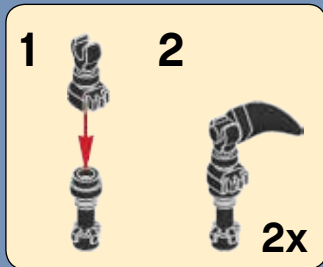

# NINJAGO™

Masters of Spinjitzu

 [LEGO.com](https://www.lego.com)

**WARNING: CHOKING HAZARD.**  
Toy contains small parts and a small ball.  
Not for children under 3 years.

**70731**

**⚠️ AVERTISSEMENT :**  
RISQUE D'ÉTOUFFEMENT. Le jouet contient des petites pièces ainsi qu'une petite boule. Il ne convient pas aux enfants de moins de 3 ans.

**⚠️ ADVERTENCIA:**  
PELIGRO DE ASFIXIA. Juguete que contiene partes pequeñas y una pelota pequeña. No recomendado para niños menores de 3 años.

1

2

1

2

3

1x

4