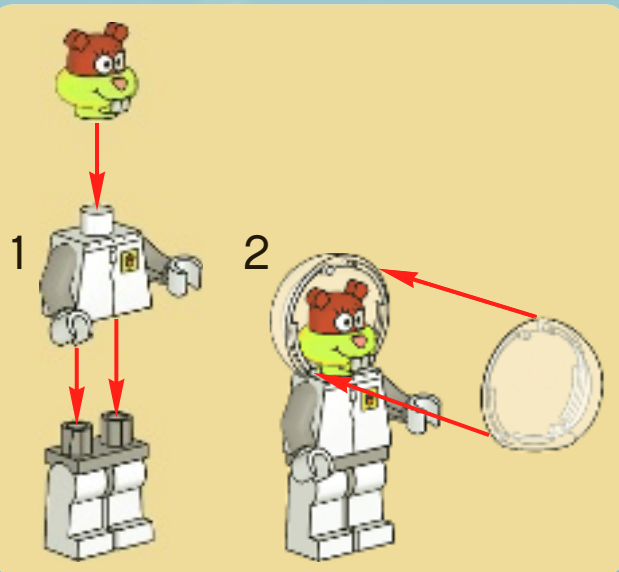

AVERTISSEMENT : RISQUE D'ÉTOUFFEMENT.

Le jouet contient des petites pièces ainsi qu'une petite boule.
Il ne convient pas aux enfants de moins de 3 ans.

ADVERTENCIA: PELIGRO DE ASFIXIA.

Juguete que contiene partes pequeñas y una pelota pequeña.
No recomendado para niños menores de 3 años.