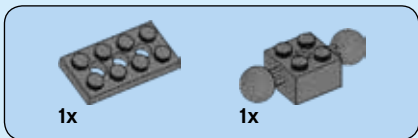

AVERTISSEMENT : RISQUE D'ÉTOUFFEMENT.

Le jouet contient des petites pièces ainsi qu'une petite boule.
Il ne convient pas aux enfants de moins de 3 ans.

ADVERTENCIA: PELIGRO DE ASFIXIA.

Juguete que contiene partes pequeñas y una pelota pequeña.
No recomendado para niños menores de 3 años.

1