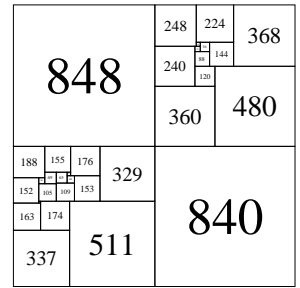

32 : 1688g (44/48) [JBW] 2013