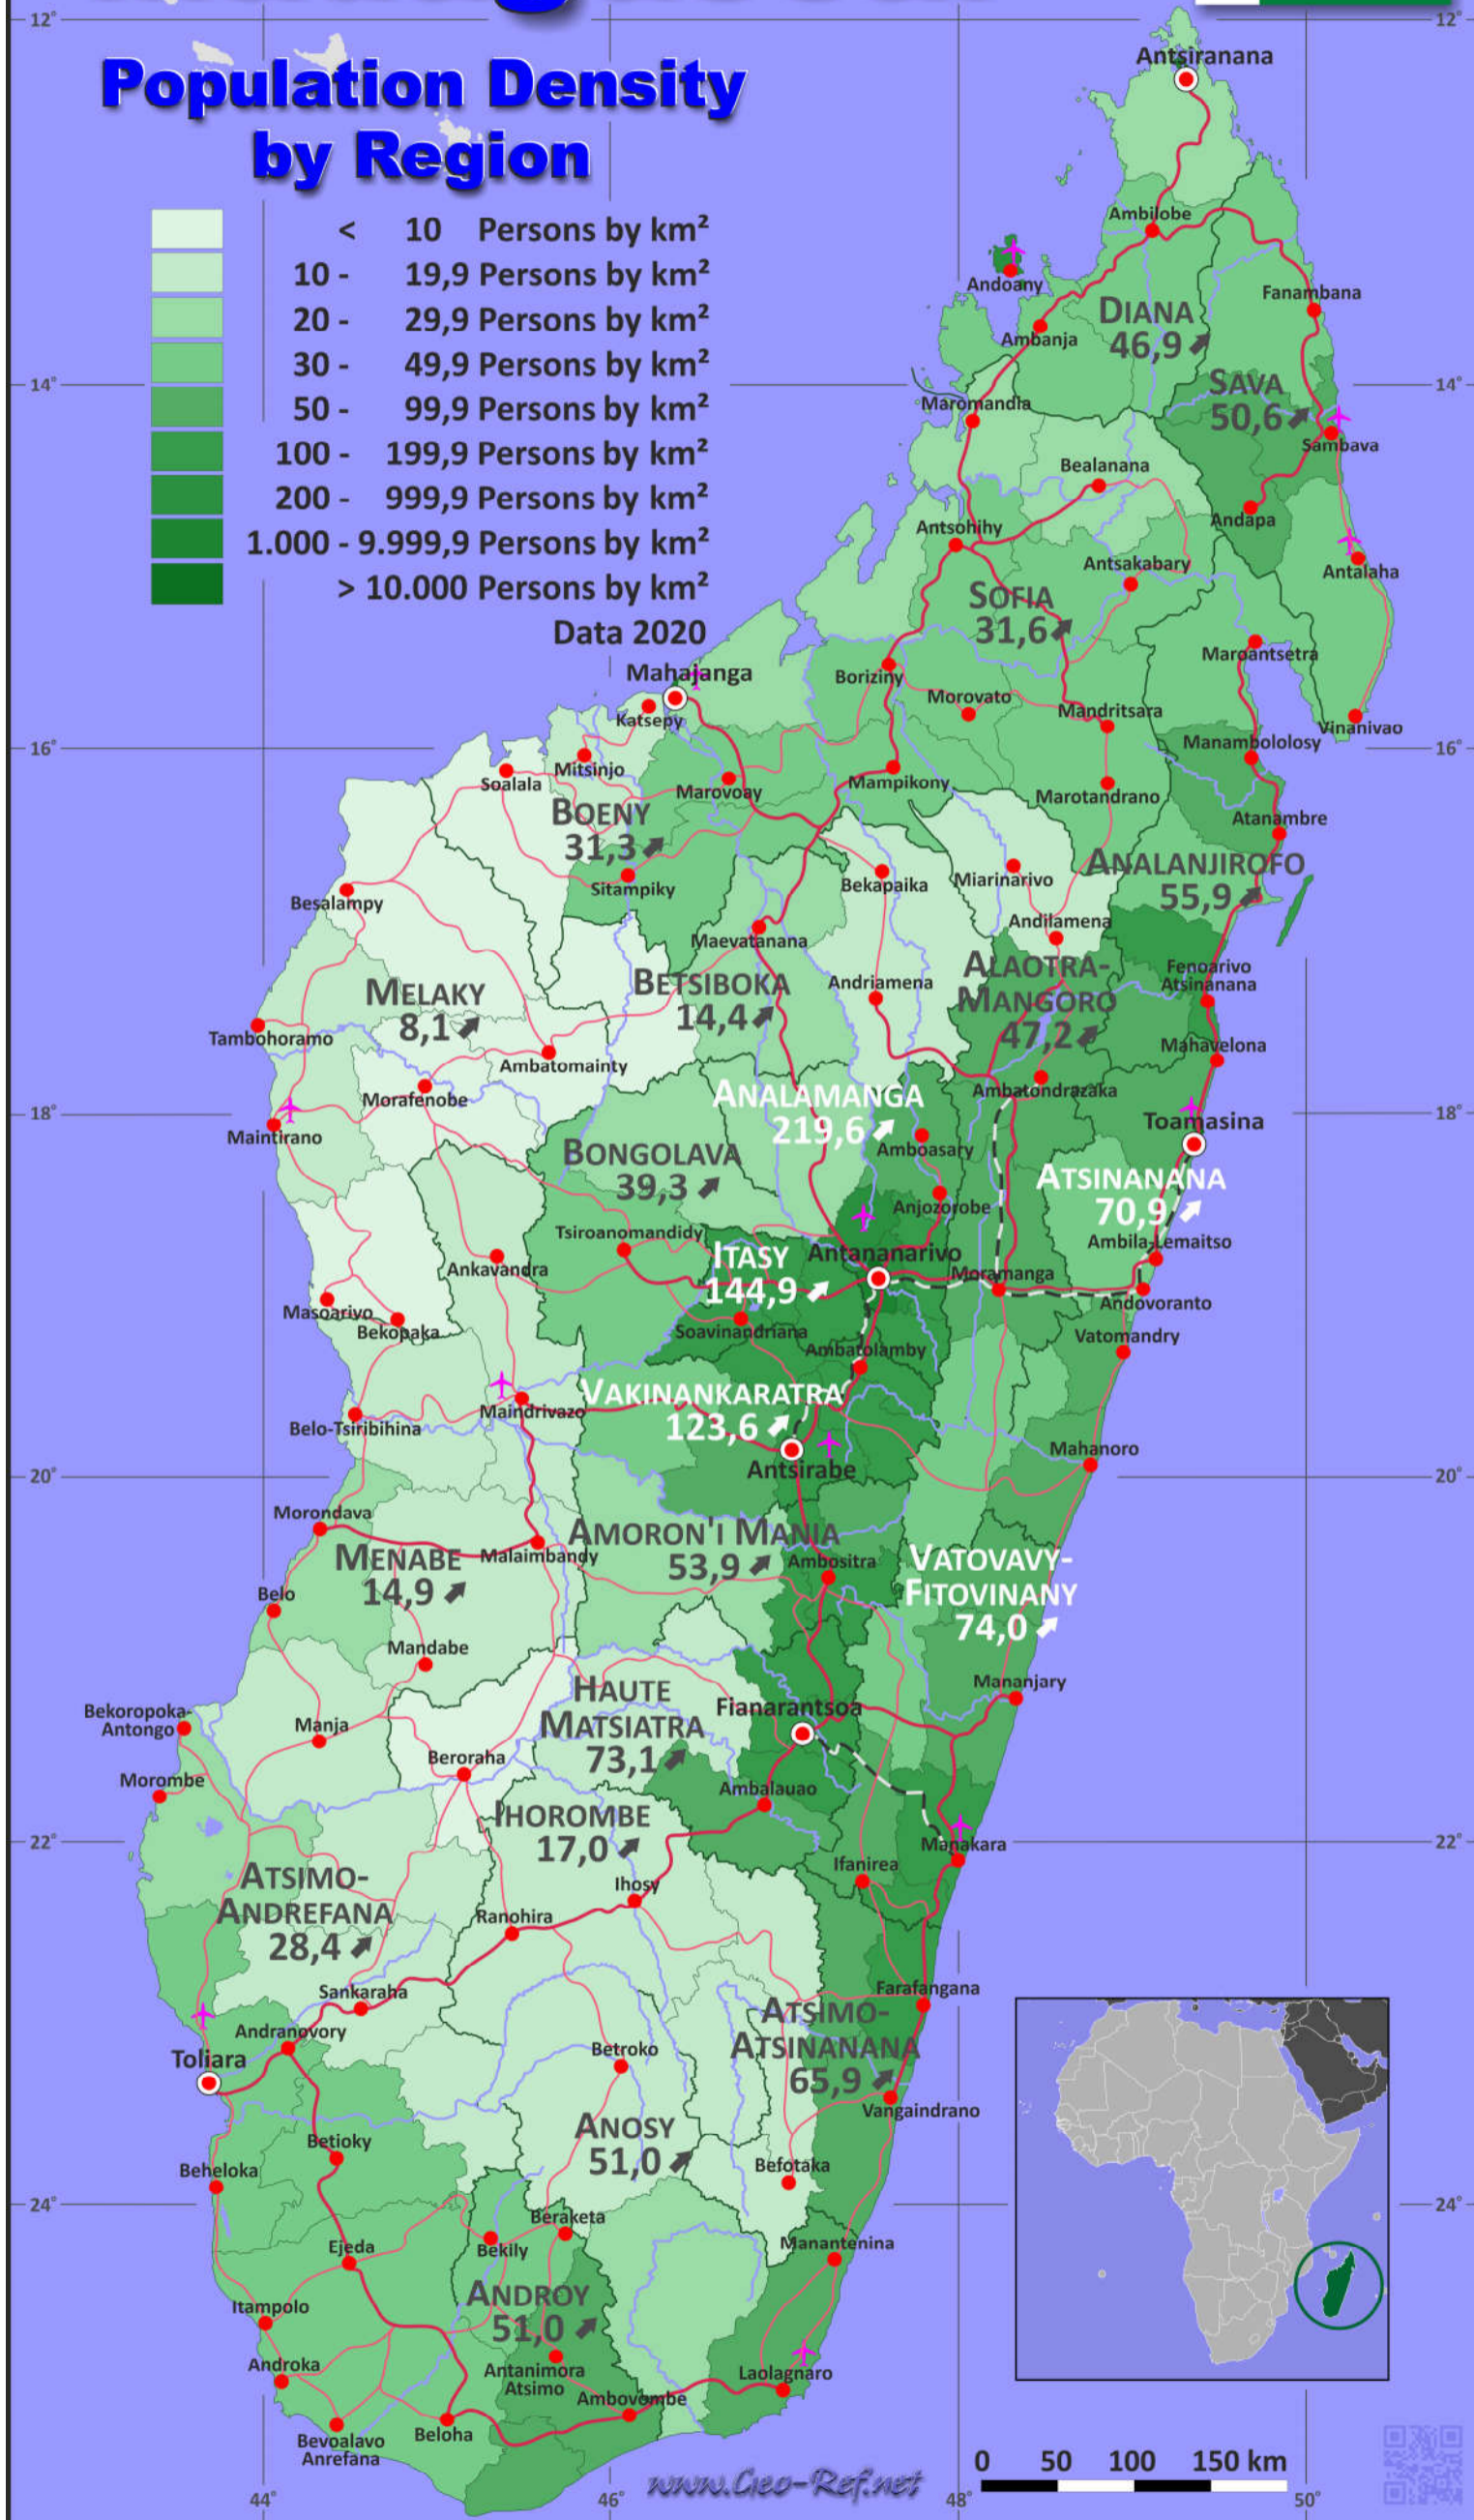

Madagascar

Population Density by Region

Data 2020

0 50 100 150 km

www.Geo-Ref.net

Administrative division Madagascar

Division by Region

Estimation 2020

Region	ISO 3166-2	Capital	Area km ²	Population	Density Persons/km ²
Alaotra-Mangoro	MG-ALM	Ambatondrazaka	27.857	1.316.136	47,2
Amoron'i Mania	MG-AMM	Ambositra	16.492	889.497	53,9
Analamanga	MG-AMG	Antananarivo- Renivohitra	17.359	3.812.126	219,6
Analanjirofo	MG-AJF	Fenerive Est	21.666	1.211.380	55,9
Androy	MG-ADR	Ambovombe Androy	18.961	966.708	51,0
Anosy	MG-ASY	Taolagnaro	29.511	858.988	29,1
Atsimo-Andrefana	MG-AAF	Toliara	66.714	1.892.024	28,4
Atsimo-Atsinanana	MG-AAN	Farafangana	16.626	1.095.667	65,9
Atsinanana	MG-ATS	Toamasina	22.024	1.562.330	70,9
Betsiboka	MG-BET	Maevatanana	28.991	417.610	14,4
Boeny	MG-BOE	Mahajanga	31.267	978.350	31,3
Bongolava	MG-BON	Tsiroanomandidy	18.113	712.681	39,3
Diana	MG-DIA	Antsiranana	20.011	939.281	46,9
Haute Matsiatra	MG-HMA	Fianarantsoa	20.833	1.522.112	73,1
Ihorombe	MG-IHO	Ihosy	26.062	443.172	17,0
Itasy	MG-ITA	Miarinarivo	6.584	954.196	144,9
Melaky	MG-MEL	Maintirano	40.857	330.367	8,1
Menabe	MG-MEN	Morondava	48.848	727.367	14,9
Sava	MG-SAV	Sambava	23.797	1.204.282	50,6
Sofia	MG-SOF	Antsohihy	51.014	1.610.222	31,6
Vakinankaratra	MG-VAK	Antsirabe	17.899	2.211.677	123,6
Vatovavy-Fitovinany	MG-VVF	Manakara	20.734	1.534.754	74,0
Total			592.220	27.190.927	45,9