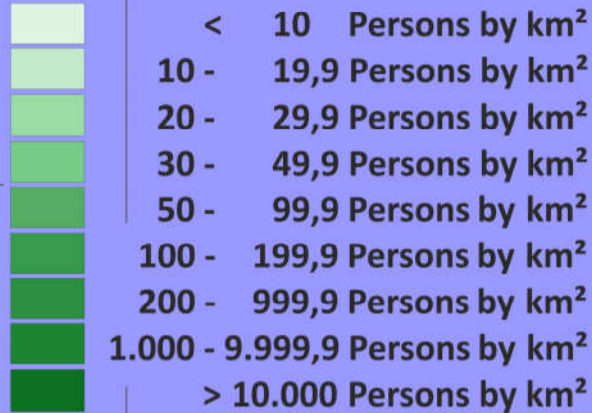

Madagascar

Population Density by Region

Data 2020

0 50 100 150 km

www.Geo-Ref.net

Administrative division Madagascar

Division by Region

Estimation 2020

Region	ISO 3166-2	Capital	Area km ²	Population	Density Persons/km ²
Alaotra-Mangoro	MG-ALM	Ambatondrazaka	27.857	1.316.136	47,2
Amoron'i Mania	MG-AMM	Ambositra	16.492	889.497	53,9
Analamanga	MG-AMG	Antananarivo- Renivohitra	17.359	3.812.126	219,6
Analanjirofo	MG-AJF	Fenerive Est	21.666	1.211.380	55,9
Androy	MG-ADR	Ambovombe Androy	18.961	966.708	51,0
Anosy	MG-ASY	Taolagnaro	29.511	858.988	29,1
Atsimo-Andrefana	MG-AAF	Toliara	66.714	1.892.024	28,4
Atsimo-Atsinanana	MG-AAN	Farafangana	16.626	1.095.667	65,9
Atsinanana	MG-ATS	Toamasina	22.024	1.562.330	70,9
Betsiboka	MG-BET	Maevatanana	28.991	417.610	14,4
Boeny	MG-BOE	Mahajanga	31.267	978.350	31,3
Bongolava	MG-BON	Tsiroanomandidy	18.113	712.681	39,3
Diana	MG-DIA	Antsiranana	20.011	939.281	46,9
Haute Matsiatra	MG-HMA	Fianarantsoa	20.833	1.522.112	73,1
Ihorombe	MG-IHO	Ihosy	26.062	443.172	17,0
Itasy	MG-ITA	Miarinarivo	6.584	954.196	144,9
Melaky	MG-MEL	Maintirano	40.857	330.367	8,1
Menabe	MG-MEN	Morondava	48.848	727.367	14,9
Sava	MG-SAV	Sambava	23.797	1.204.282	50,6
Sofia	MG-SOF	Antsohihy	51.014	1.610.222	31,6
Vakinankaratra	MG-VAK	Antsirabe	17.899	2.211.677	123,6
Vatovavy-Fitovinany	MG-VVF	Manakara	20.734	1.534.754	74,0
Total			592.220	27.190.927	45,9