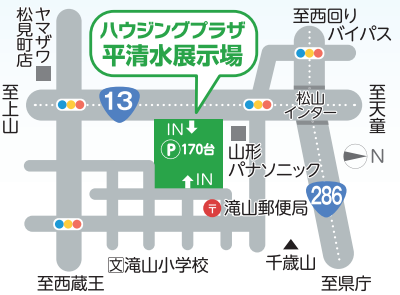

やましん
ハウジングプラザ
ひらしみず
平清水