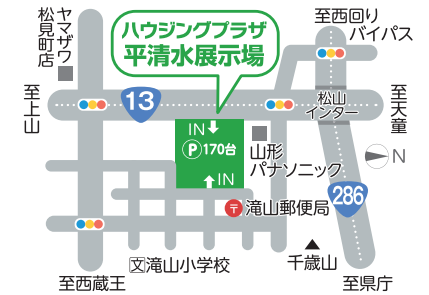

やましん
ハウジングプラザ
ひらしみず
平清水