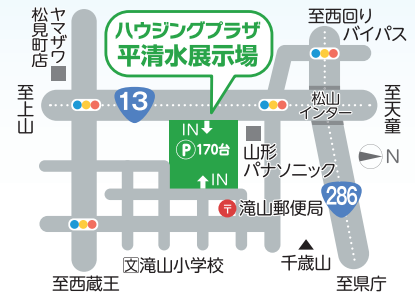

やましん
ハウジングプラザ
ひらしみず
平清水