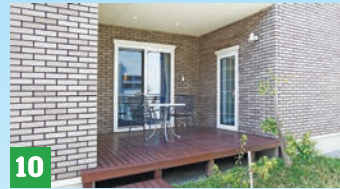

14  
GENIUS UD二世帯(木質パネル接着工法)  
**東北ミサワホーム**  
TEL.023-633-0330

15  
**今秋グランドオープン**  
**沼澤工務店**

事前見学予約は各展示棟のQRコードよりお申し込みいただけます

10  
セゾンV(I-HEAD構法)  
**一条工務店**  
TEL.023-633-7171

11  
The Forest BF(ビッグフレーム構法)  
**住友林業**  
TEL.023-624-4450