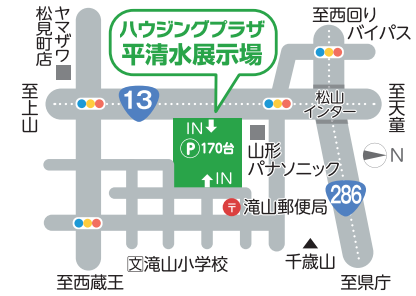

やましん
ハウジングプラザ
ひらしみず
平清水