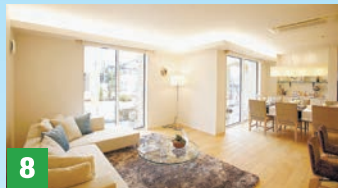

8
シェリーヌ(エポックEXE工法)
ウンノハウス 平清水南展示場
TEL.023-627-3151