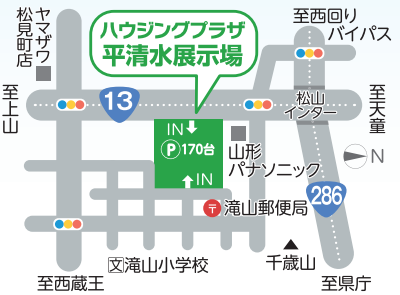

やましん
ハウジングプラザ
ひらしみず
平清水