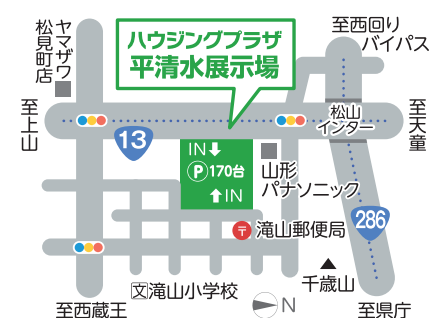

12 イシカワ

13 東北ミサワホーム

14 松家住宅 山形平清水A展示場

15 積水ハウスシャワード展示場

16 ウッドホーム

17 センターハウス(管理棟)

18 センターハウス(管理棟)

ご利用ください、情報もホットな「センターハウス」
ご来場時の情報収集に、見学の合間のご休憩に、どうぞお気軽に存分に「センターハウス(管理棟)」をご利用ください。各展示棟のチラシやリーフレット等はご自由にお持ちいただけます。また、ご不明な点、お気づきの点は何なりと係員までお申し出ください。

寒い季節こそ、事前チェックとご予約で効率的に見学
冬の寒さが身に染みるこの季節、事前に見学コースを決めてのご来場がお勧めです。「やましん住宅展示場」のホームページで各展示棟の魅力や特徴を写真や動画でチェック。お好みの展示棟の写真右下のQRコードから事前見学予約もできますのでご利用ください。

【新型コロナウイルスへの対応策について】
●スタッフはマスク着用の上、手指除菌を徹底しています。
●お客さまが手を触れる場所への除菌用薬剤などによる清掃を強化します。
●除菌薬を設置しますので、入場の際は手指除菌にご協力ください。
●各モデルハウスは定期的に窓を開け、空気の入換も実施しています。
●(お知らせ) 新型コロナウイルス感染拡大防止の観点から、モデルハウスが休業、営業時間を短縮しているケースもございます。あらかじめお電話でモデルハウスへ直接ご連絡いただいた上でのご来場をお勧めします。
やましんハウジングプラザ平清水展示場 〒990-2401 山形市平清水1丁目1番66号 TEL.023(631)2868 開場時間/午前10時~午後5時 ●毎週水曜日は休ませていただきます(一部メーカーは営業しております)