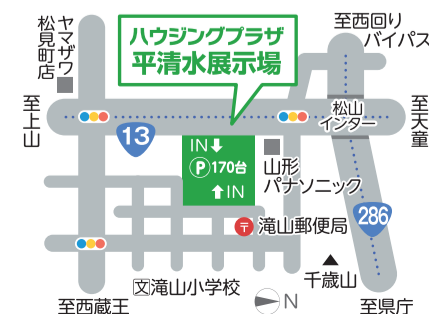

1 セキスイハイム東北	2 ウンハウス平清水展示場	3 クレバリーホーム	4 テワホーム	5 桜家住宅 山形平清水B展示場	6 一条工務店 平清水東展示場
7 ササキハウス	8 ウンハウス平清水南展示場	9 一条工務店	10 住友林業	11 日本ハウスHD 平清水展示場「館」	12 イシカワ
13 東北ミサワホーム	14 桜家住宅 山形平清水A展示場	15 積水ハウス シャーウッド展示場	16 ウッドホーム		

「センターハウス」が快適な展示場見学をサポート!
どこから見学しようかと迷ったときや、ご見学に少し疲れたときには、どうぞお気軽に「センターハウス(管理棟)」をご利用ください。住まいに関するさまざまな情報や休憩スペースをご提供しています。ご不明な点、お気付きの点は何なりと係員までお申し出ください。

ホームページでの事前チェックやご予約でスマート見学。
ご来場前にスマホやパソコンで「やましん住宅展示場」のホームページをご覧ください。各展示棟の魅力や特徴を写真や動画でチェックしておくことで会場ではより効率的にご見学いただけます。また、各展示棟の写真右下のQRコードから事前見学予約もできます。

【新型コロナウイルスへの対応策について】
●スタッフはマスク着用の上、手指除菌を徹底しています。
●お客さまが手を触れられる場所への除菌用薬剤などによる清掃を強化します。
●除菌薬を設置しますので、入場の際は手指除菌にご協力ください。
●各モデルハウスは定期的に窓を開け、空気の流れも実施しています。
●(お知らせ) 新型コロナウイルス感染拡大防止の観点から、モデルハウスが休業、営業時間を短縮しているケースもございます。あらかじめお電話でモデルハウスへ直接ご連絡いただいた上でのご来場をお勧めします。
やましんハウジングプラザ平清水展示場 〒990-2401 山形市平清水1丁目1番66号 TEL.023(631)2868 開場時間/午前10時~午後5時 ●毎週水曜日は休ませていただきます(一部メーカーは営業しております) やましんハウジング 検索