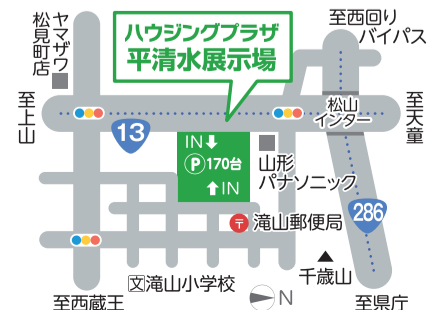

やましん
ハウジングプラザ
ひらしみず
平清水