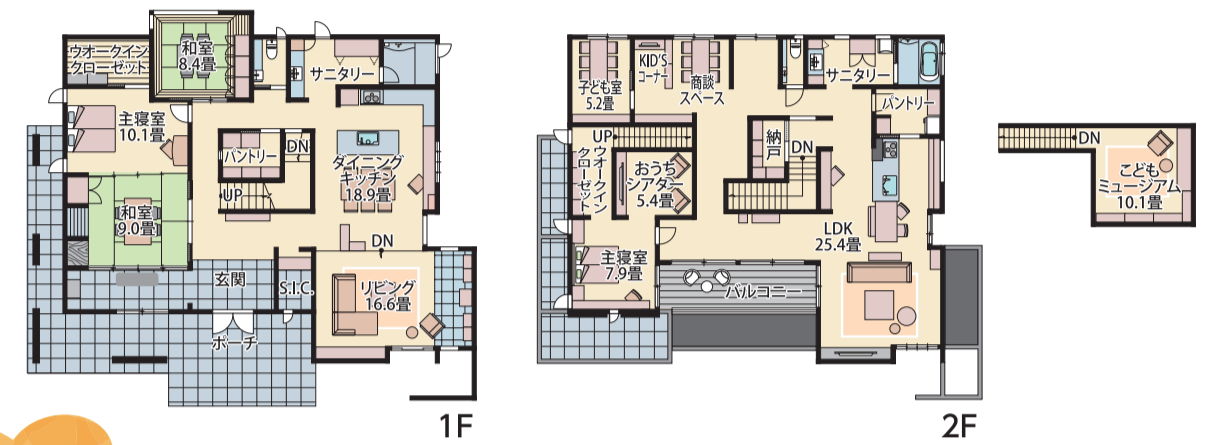

和室に直接入れる 広々玄関土間は私の憧れ!

改まったお客さまをお迎えするにも趣味の部屋としても重宝するので、和室は必ず欲しいと思っていました。広々とした玄関土間から直接出入りできるこの和室には心落ち着く書斎スペースもあり、私の要望を超えた憧れの和空間に感動。「玄関土間から直接どうぞ」と友人を招きたくなる和室です。また、LDKや主寝室にも随所に取り入れられた和の風情がとても気に入りました。

日本の家・檜の家「館」(新木造ストロング工法)
日本ハウスHD 平清水展示場「館」
TEL.023-624-1187

ポイント!
自然素材をふんだんに使用した心身に優しい和風住宅です。玄関土間に入って左手は来客をお迎えするにふさわしい「ハレ」(非日常)空間、右手はプライバシー重視の「ケ」(日常)空間としてご提案しています。玄関土間から直接出入りできる和室に興味を示されるお客さまは多く、また、リビングや主寝室にも採用した障子戸などの和テイストも好評です。

家族の夢 早く実を結ぶ 実物で実際に 実感することで

憧れ!

リビングを1段下げて 上がるくつろぎ感到に納得!

展示場に足を運んでみて初めて、リビングがダイニングキッチンより1段低くなっていることに気が付きました。LDKはフラットだと思っていたので少し驚きましたが、ソファに座った時の視野の広がり思わず納得。天井が一段と高く感じられて開放感があり、ダイニングと程よく区切られてとても落ち着いたのです。正面のベレットストーブもおしゃれなインテリアのようでした。

ポイント!
親世帯のLDKには、リビング空間を1段下げたビットリビングを採用しました。天井がより高く感じられ、開放感が増すと同時に、視線が下がることで心理的に落ち着く、リビングダイニングと区切られて空間にメリハリが生まれるといった効果があります。色彩的にはダイニングキッチンと統一感のあるブラウン系を基調とし、重厚な雰囲気の中にも温かみのあるくつろぎ感を大切にしました。

グレイシア(エポックSSG工法)
ウノハウス 平清水展示場
TEL.023-673-0482

兄弟姉妹、仲良く成長 楽しい子ども室は満点!

子ども室は壁の色やインテリアでかわいらしくするもので設計上は大差がないと思っていました。ところが、こんな楽しそうなアイデアがあったんですね。この展示場の二つの子ども室は左右に分かれていて、真ん中にスタディーラームが設けられています。兄弟姉妹が2人並んで仲良く勉強したり、本を読んだりした後は、各自の部屋で過ごせるので協調性と自立心が同時に養えそうです。