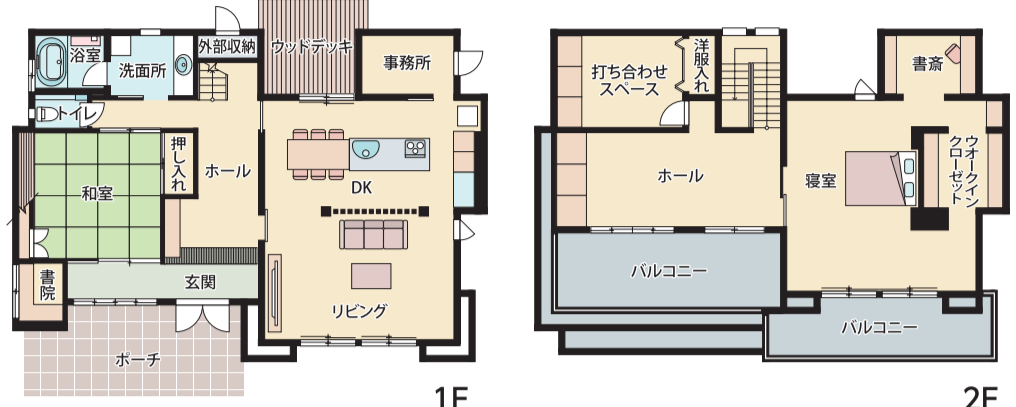

和室に直接入れる 広々玄関土間は私の憧れ!

改まったお客さまをお迎えするにも趣味の部屋としても重宝するので、和室は必ず欲しいと思っていました。広々とした玄関土間から直接出入りできるこの和室には心落ち着く書斎スペースもあり、私の要望を超えた憧れの和空間に感動。「玄関土間から直接どうぞ」と友人を招きたくなる和室です。また、LDKや主寝室にも随所に取り入れられた和の風情がとても気に入りました。

日本の家・檜の家「館」(新木造ストロング工法)
日本ハウスHD 平清水展示場「館」
TEL.023-624-1187

ポイント!
自然素材をふんだんに使用した心身に優しい和風住宅です。玄関土間に入って左手は来客をお迎えするにふさわしい「ハレ」(非日常)空間、右手はプライバシー重視の「ケ」(日常)空間としてご提案しています。玄関土間から直接出入りできる和室に興味を示されるお客さまは多く、また、リビングや主寝室にも採用した障子戸などの和テイストも好評です。

家族の夢 早く実を結ぶ 実物で実際に 実感することで

憧れ!

リビングを1段下げて 上がるくつろぎ感到に納得!

展示場に足を運んでみて初めて、リビングがダイニングキッチンより1段低くなっていることに気が付きました。LDKはフラットだと思っていたので少し驚きましたが、ソファに座った時の視野の広がり思わず納得。天井が一段と高く感じられて開放感があり、ダイニングと程よく区切られてとても落ち着いたのです。正面のベレットストーブもおしゃれなインテリアのようでした。

ポイント!
親世帯のLDKには、リビング空間を1段下げたビットリビングを採用しました。天井がより高く感じられ、開放感が増すと同時に、視線が下がることで心理的に落ち着く、リビングダイニングと区切られて空間にメリハリが生まれるといった効果があります。色彩的にはダイニングキッチンと統一感のあるブラウン系を基調とし、重厚な雰囲気の中にも温かみのあるくつろぎ感を大切にしました。

グレイシア(エポックSSG工法)
ウノハウス 平清水展示場
TEL.023-673-0482

兄弟姉妹、仲良く成長 楽しい子ども室は満点!

子ども室は壁の色やインテリアでかわいらしくするもので設計上は大差がないと思っていました。ところが、こんな楽しそうなアイデアがあったんですね。この展示場の二つの子ども室は左右に分かれていて、真ん中にスタディーラームが設けられています。兄弟姉妹が2人並んで仲良く勉強したり、本を読んだりした後は、各自の部屋で過ごせるので協調性と自立心が同時に養えそうです。