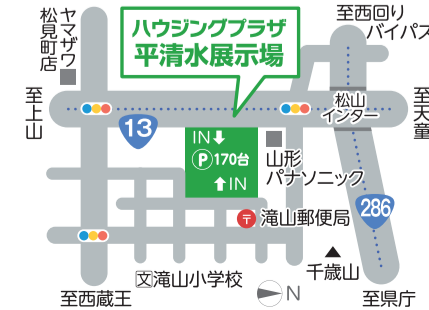

「センターハウス」のご利用でより快適にご見学いただけます。
しっかり暑さ対策、ご見学は楽しく爽やかに。ご来場の際は、センターハウス(管理棟)にお気軽にお立ち寄りください。住まいに関する情報収集やWCタイム、ご休憩のためのオープンスペースです。ご不明な点、お気づきの点は係員までお申し出ください。

「見学が一番!」その前に、事前チェック&ご予約を。
「やましん住宅展示場」のホームページでは、各展示棟の魅力や特徴を写真や動画で詳しくご紹介しています。ご来場前にスマホやパソコンでチェックしていただくのがおすすめです。また、各展示棟の写真右下のQRコードから事前見学予約ができますので活用ください。

(新型コロナウイルスへの対応策について) ●スタッフはマスク着用の上、手指除菌を徹底しています。●お客さまが手を触れられる場所への除菌用薬剤などによる清掃を強化します。●除菌薬を設置しますので、入場の際には手指除菌にご協力ください。●各モデルハウスは定期的窓を開け、空気の入れ換えを実施しています。(お知らせ) 新型コロナウイルス感染拡大防止の観点から、モデルハウスが休業、営業時間を短縮しているケースもございます。あらかじめお電話でモデルハウスへ直接ご連絡いただいた上でのご来場をお勧めします。
やましんハウジングプラザ平清水展示場 〒990-2401 山形市平清水1丁目1番66号 TEL.023(631)2868 □開場時間/午前10時~午後5時(土・日・祝は午後6時まで) ●毎週水曜日は休ませていただきます(一部カーは営業しております) やましんハウジング 検索