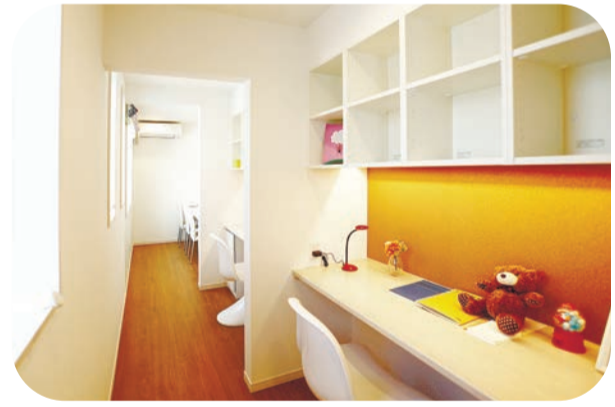

和室に直接入れる 広々玄関土間は私の憧れ!

改まったお客さまをお迎えするにも趣味の部屋としても重宝するので、和室は必ず欲しいと思っていました。広々とした玄関土間から直接出入りできるこの和室には心落ち着く書斎スペースもあり、私の要望を超えた憧れの和空間に感動。「玄関土間から直接どうぞ」と友人を招きたくなる和室です。また、LDKや主寝室にも随所に取り入れられた和の風情がとても気に入りました。

日本の家・檜の家「館」(新木造ストロング工法)
日本ハウスHD 平清水展示場「館」
TEL.023-624-1187

展示場に足を運んでみて初めて、リビングがダイニングキッチンより1段低くなっていることに気が付きました。LDKはフラットだと思っていたので少し驚きましたが、ソファに座った時の視野の広がり思わず納得。天井が一段と高く感じられて開放感があり、ダイニングと程よく区切られてとても落ち着いたのです。正面のベレットストーブもおしゃれなインテリアのようでした。

ポイント!
親世帯のLDKには、リビング空間を1段下げたビットリビングを採用しました。天井がより高く感じられ、開放感が増すと同時に、視線が下がることで心理的に落ち着く、リビングダイニングと区切られて空間にメリハリが生まれるといった効果があります。色彩的にはダイニングキッチンと統一感のあるブラウン系を基調とし、重厚な雰囲気の中にも温かみのあるくつろぎ感を大切にしました。

満点!

ポイント!
年齢の近いお子さんが2人の場合、子ども室の間にこんなスタディーラームを作ったら、時には楽しく、時には刺激し合って勉強がはかどるのではないかとご提案しています。また、時には気分を変えて、階段の踊り場においてLDKが見渡せるコミュニケーションブリッジでの勉強もお勧めです。そこは、ご主人や奥さまの在宅ワークや趣味のスペースとしてもご活用いただけます。

スマート・ワン(木造軸組工法)
松家住宅 山形平清水A展示場
TEL.023-674-8974