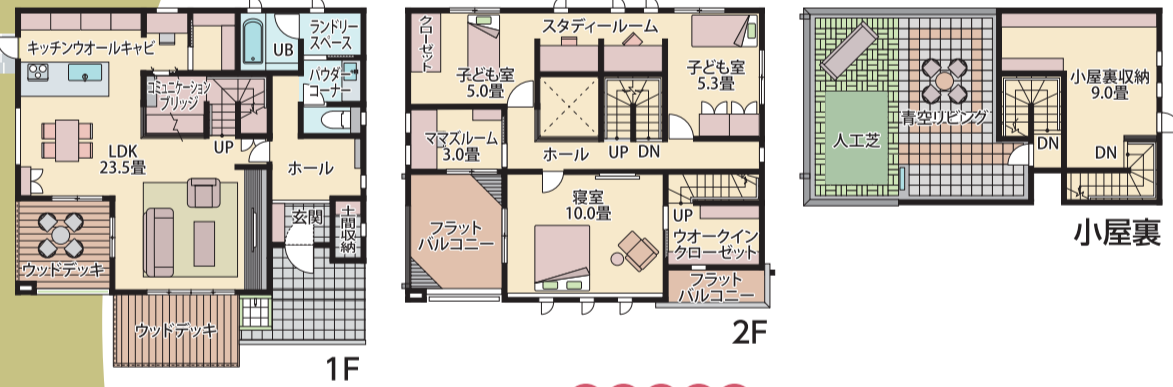

和室に直接入れる 広々玄関土間は私の憧れ!

改まったお客さまをお迎えするにも趣味の部屋としても重宝するので、和室は必ず欲しいと思っていました。広々とした玄関土間から直接出入りできるこの和室には心落ち着く書斎スペースもあり、私の要望を超えた憧れの和空間に感動。「玄関土間から直接どうぞ」と友人を招きたくなる和室です。また、LDKや主寝室にも随所に取り入れられた和の風情がとても気に入りました。

日本の家・檜の家「館」(新木造ストロング工法)
日本ハウスHD 平清水展示場「館」
TEL.023-624-1187

展示場に足を運んでみて初めて、リビングがダイニングキッチンより1段低くなっていることに気が付きました。LDKはフラットだと思っていたので少し驚きましたが、ソファに座った時の視野の広がり思わず納得。天井が一段と高く感じられて開放感があり、ダイニングと程よく区切られてとても落ち着いたのです。正面のベレットストーブもおしゃれなインテリアのようでした。

ポイント!
親世帯のLDKには、リビング空間を1段下げたビットリビングを採用しました。天井がより高く感じられ、開放感が増すと同時に、視線が下がることで心理的に落ち着く、リビングダイニングと区切られて空間にメリハリが生まれるといった効果があります。色彩的にはダイニングキッチンと統一感のあるブラウン系を基調とし、重厚な雰囲気の中にも温かみのあるくつろぎ感を大切にしました。

グレイシア(エポックSSG工法)
ウノハウス 平清水展示場
TEL.023-673-0482

兄弟姉妹、仲良く成長 楽しい子ども室は満点!

子ども室は壁の色やインテリアでかわいらしくするもので設計上は大差がないと思っていました。ところが、こんな楽しそうなアイデアがあったんですね。この展示場の二つの子ども室は左右に分かれていて、真ん中にスタディーラームが設けられています。兄弟姉妹が2人並んで仲良く勉強したり、本を読んだりした後は、各自の部屋で過ごせるので協調性と自立心が同時に養えそうです。

満点!

ポイント!
年齢の近いお子さんが2人の場合、子ども室の間にこんなスタディーラームを作ったら、時には楽しく、時には刺激し合って勉強がはかどるのではないかとご提案しています。また、時には気分を変えて、階段の踊り場においてLDKが見渡せるコミュニケーションブリッジでの勉強もお勧めです。そこは、ご主人や奥さまの在宅ワークや趣味のスペースとしてもご活用いただけます。

スマート・ワン(木造軸組工法)
松家住宅 山形平清水A展示場
TEL.023-674-8974