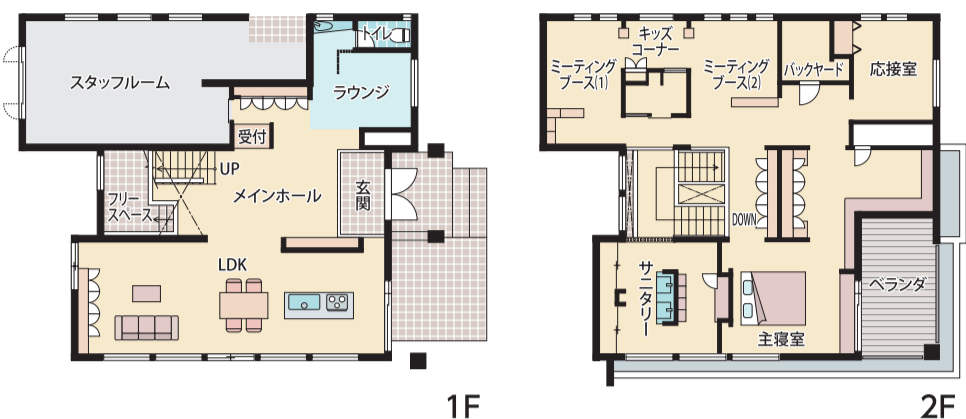

設備充実の主寝室 理想にピッタリと、共感!

私たち夫婦は、仕事に家事に子育てに、毎日が忙し。一日の終わりがくらはゆるり過ぎて爽やかな朝を迎えたいと、寝室へのこだわりが強い二人です。満足できるプランには出会えないと思っていましたが、見つけました。書斎コーナーにクローゼット、洗面台まで備えたこの主寝室です。夜のんびりも、朝の身支度もここで完結。こんな提案が欲しかったのだと実感しました。

想像するより 実際に見て触れて 大きく前進 家づくり

共感!

FIORETTO(フィオレット)(在来軸組ハイブリッド工法※全館空調YUCACOシステム搭載)
デワホーム
TEL.023-616-5822

ポイント!

主寝室にウォークインクローゼットや書斎コーナーを設けるケースは少なくありませんが、ダブルシンクの本格的な洗面台を備えているのは珍しいのではないのでしょうか。お休み前の洗顔や歯磨きから朝の身支度まで、寝室内で完結できるのは思った以上に楽です、便利です。おはようからおやすみまで、寝室内動線をシミュレーションしてみたいかでしょうか。

シック&カラフル 2棟分の見応えに、感心!

1階の白を基調にしたシックなLDKと二つのウッドデッキに好印象を持った私。一方、子どもたちのテンションが上がったのは2階のLDK。「赤いキッチンがかわいい」とか、「ダイニングの奥のリビングがすてき」とか。一つの展示場でタイプの異なる二つのLDKを見学できたことで家族の好みや感性が分かり、単世帯住宅を予定している私たちにも大いに参考になりました。

ポイント!

シンプルで清潔感のある1階LDKとキッチンの鮮やかな赤が目を引き2階LDK、確かに好みが変わるところです。お客さまの好みを知る上でもあえてコントラストの強いものをチョイスしてご覧いただいています。家族でも感性や好みはいろいろ、展示場見学を通して新たな発見があるかもしれません。お互いに理解を深めて満足度の高いマイホームを実現してください。