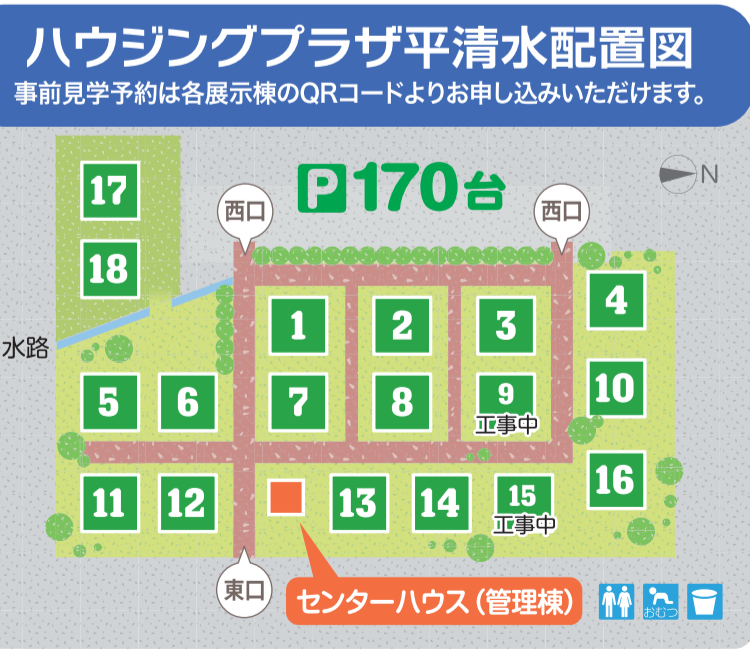

1 セキスイハイム東北	2 ウンハウス平清水展示場	3 クレバリーホーム	4 デワホーム	5 検家住宅 山形平清水B展示場	6 一条工務店 平清水東展示場
7 ササキハウス	8 ウンハウス平清水南展示場	9 工事中	10 一条工務店	11 住友林業	12 日本ハウスHD 平清水展示場「館」
13 イシカワ	14 東北ミサワホーム	15 工事中	16 検家住宅 山形平清水A展示場	17 積水ハウス シャーウッド展示場	18 ウッドホーム

「センターハウス」のご利用でより快適にご見学いただけます。
しっかり暑さ対策、ご見学は楽しく爽やかに。ご来場の際は、センターハウス(管理棟)にお気軽にお立ち寄りください。住まいに関する情報収集やWCタイム、ご休憩のためのオープンスペースです。ご不明な点、お気づきの点は係員までお申し出ください。

「見学が一番!」その前に、事前チェック&ご予約を。
「やましん住宅展示場」のホームページでは、各展示棟の魅力や特徴を写真や動画で詳しくご紹介しています。ご来場前にスマホやパソコンでチェックしてみたいかでしょうか。また、各展示棟の写真右下のQRコードから事前見学予約ができますので活用ください。

※新型コロナウイルスへの対応策について ●スタッフはマスク着用の上、手指除菌を徹底しています。 ●お客さまが手を触れられる場所への除菌用薬剤などによる清掃を強化します。 ●除菌薬を設置しますので、入場の際には手指除菌にご協力ください。 ●各モデルハウスは定期的に窓を開け、空気の入れ換えも実施しています。(お知らせ) 新型コロナウイルス感染拡大防止の観点から、モデルハウスが休業、営業時間を短縮しているケースもございます。あらかじめお電話でモデルハウスへ直接ご連絡いただいた上でのご来場をお勧めします。
やましんハウジングプラザ平清水展示場 〒990-2401 山形市平清水1丁目1番66号 TEL.023(631)2868 □開場時間/午前10時~午後5時(土・日・祝は午後6時まで) ●毎週水曜日休ませています(一部カーは営業しております) やましんハウジング 検索