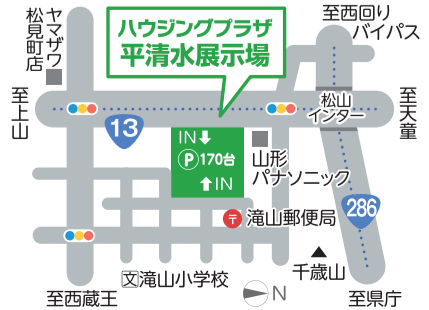

「センターハウス」のご利用でより快適にご見学いただけます。
しっかり暑さ対策、ご見学は楽しく爽やかに。ご来場の際は、センターハウス(管理棟)にお気軽にお立ち寄りください。住まいに関する情報収集やWCタイム、ご休憩のためのオープンスペースです。ご不明な点、お気づきの点は係員までお申し出ください。

「見学が一番!」その前に、事前チェック&ご予約を。
「やましん住宅展示場」のホームページでは、各展示棟の魅力や特徴を写真や動画で詳しくご紹介しています。ご来場前にスマホやパソコンでチェックしてみたいかでしょうか。また、各展示棟の写真右下のQRコードから事前見学予約ができますので活用ください。

※新型コロナウイルスへの対応策について ●スタッフはマスク着用の上、手指除菌を徹底しています。 ●お客さまが手を触れられる場所への除菌用薬剤などによる清掃を強化します。 ●除菌薬を設置しますので、入場の際には手指除菌にご協力ください。 ●各モデルハウスは定期的に窓を開け、空気の入れ換えも実施しています。(お知らせ) 新型コロナウイルス感染拡大防止の観点から、モデルハウスが休業、営業時間を短縮しているケースもございます。あらかじめお電話でモデルハウスへ直接ご連絡いただいた上でのご来場をお勧めします。
やましんハウジングプラザ平清水展示場 〒990-2401 山形市平清水1丁目1番66号 TEL.023(631)2868 □開場時間/午前10時~午後5時(土・日・祝は午後6時まで) ●毎週水曜日休ませています(一部カーは営業しております) やましんハウジング 検索