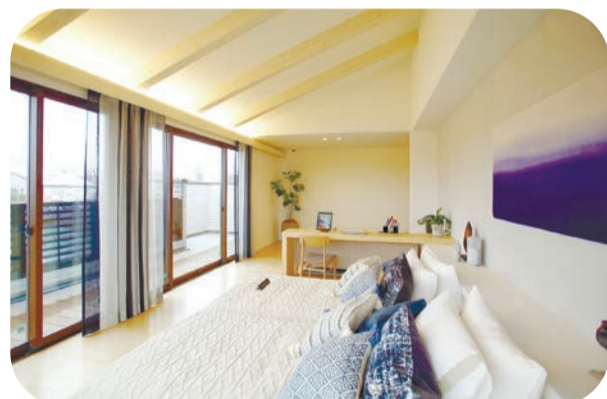

ポイント!

玄関に入って、右手に外観のイメージ通りの洋テイストの空間、左手に床の間や広縁のある和空間を仕つらえることで洋風住宅の中に本格的な和室を違和感なく溶け込ませています。改まったお客さまをお迎えする際の客間や寝室として、また、華道や書道、囲碁将棋などの趣味室として、用途に合った広さも魅力です。畳の間でホッと一息ついてみてはいかがでしょうか。

雰囲気や質感 展示場だから 出合える 実感がある

満足!

見どころが多過ぎて 家族みんなが夢中

「左右に広がる2世帯住宅、理想的だけど敷地が……」と少し戸惑いながらも家族で見学してみることに。親世帯と子世帯、それぞれの玄関から入って見学スタート、次に見学場所をチェンジ。雰囲気の異なる二つのLDKや子ども部屋、共有の和室など、見どころが多過ぎてつい長居してしまいました。結論、この展示場のいいところ取りをしてマイホームに生かしたいと考えています。

ポイント!

共有スペースとしての和室を挟んで左右に広がる2世帯住宅は、それぞれの世帯の独立性を重視し、毎日の生活をより快適に楽しく過ごせるようにと提案された住まいです。その一方で、互いに助け合ったり楽しいことを共有したり、家族間の交流も大切にしています。間取りや素材、収納アイデアなど、見応えたっぷりですので、ぜひ、家づくりの参考にしてください。

ノエプラス(壁面トリプル断熱・木造軸組壁工法)
ササキハウス
TEL.023-633-0007

目覚めが爽快だと いい一日になると納得

開放感のある勾配天井、大きな窓の向こうは広々としたバルコニー、まるでホテルのような主寝室は憧れそのもの。しかも、ラウンジやドレッシングルームまで備えているのだから、もはやホテル以上。居心地の良さと寝心地の良さが約束された寝室で目覚める朝は、きっと爽快でいい一日になるに違いありません。それなら、これは価値あるぞいと思うせてくれる展示場でした。

納得!

1階のリビングダイニングや畳コーナー、ウッドデッキなど、ゆとりあるパブリックスペースに加えて、プライベート空間である2階主寝室も開放感とホスピタリティに満ちた空間となっています。少しぜいたくとも思えるこの空間が心の豊かさ、暮らしの豊かさにつながるものと考えられます。どうぞ、この住宅ならではの心地よい時間と空間をご体感ください。

ザ・グラヴィス(木造軸組工法[シャールウッドSM]工法)
積水ハウス シャールウッド展示場
TEL.023-626-5001