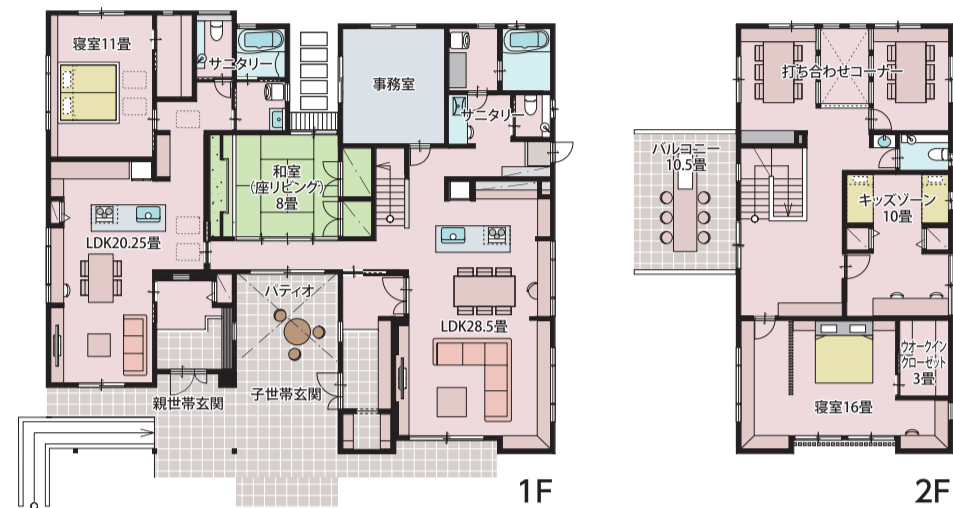

ポイント!

玄関に入って、右手に外観のイメージ通りの洋テイストの空間、左手に床の間や広縁のある和空間を仕つらえることで洋風住宅の中に本格的な和室を違和感なく溶け込ませています。改まったお客さまをお迎えする際の客間や寝室として、また、華道や書道、囲碁将棋などの趣味室として、用途に合った広さも魅力です。畳の間でホッと一息ついてみてはいかがでしょうか。

雰囲気や質感 展示場だから 出合える 実感がある

満足!

見どころが多過ぎて 家族みんなが夢中

「左右に広がる2世帯住宅、理想的だけど敷地が……」と少し戸惑いながらも家族で見学してみることに。親世帯と子世帯、それぞれの玄関から入って見学スタート、次に見学場所をチェンジ。雰囲気の異なる二つのLDKや子ども部屋、共有の和室など、見どころが多過ぎてつい長居してしまいました。結論、この展示場のいいところ取りをしてマイホームに生かしたいと考えています。

ポイント!

共有スペースとしての和室を挟んで左右に広がる2世帯住宅は、それぞれの世帯の独立性を重視し、毎日の生活をより快適に楽しく過ごせるようにと提案された住まいです。その一方で、互いに助け合ったり楽しいことを共有したり、家族間の交流も大切にしています。間取りや素材、収納アイデアなど、見応えたっぷりですので、ぜひ、家づくりの参考にしてください。

ノエプラス(壁面トリプル断熱・木造軸組壁工法)
ササキハウス
TEL.023-633-0007

目覚めが爽快だと いい一日になると納得

開放感のある勾配天井、大きな窓の向こうは広々としたバルコニー、まるでホテルのような主寝室は憧れそのもの。しかも、ラウンジやドレッシングルームまで備えているのだから、もはやホテル以上。居心地の良さと寝心地の良さが約束された寝室で目覚める朝は、きっと爽快でいい一日になるに違いありません。それなら、これは価値あるぞいと思うせてくれる展示場でした。

納得!

1階のリビングダイニングや畳コーナー、ウッドデッキなど、ゆとりあるパブリックスペースに加えて、プライベート空間である2階主寝室も開放感とホスピタリティに満ちた空間となっています。少しぜいたくとも思えるこの空間が心の豊かさ、暮らしの豊かさにつながるものと考えられます。どうぞ、この住宅ならではの心地よい時間と空間をご体感ください。

ザ・グラヴィス(木造軸組工法[シャールウッドSM]工法)
積水ハウス シャールウッド展示場
TEL.023-626-5001