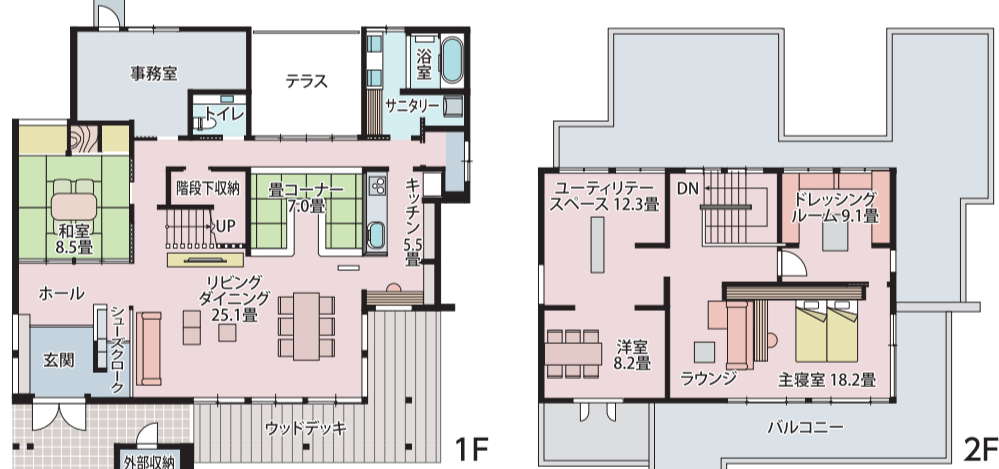

ポイント!

玄関に入って、右手に外観のイメージ通りの洋テイストの空間、左手に床の間や広縁のある和空間を仕つらえることで洋風住宅の中に本格的な和室を違和感なく溶け込ませています。改まったお客さまをお迎えする際の客間や寝室として、また、華道や書道、囲碁将棋などの趣味室として、用途に合った広さも魅力です。畳の間でホッと一息ついてみてはいかがでしょうか。

雰囲気や質感 展示場だから 出合える 実感がある

満足!

見どころが多過ぎて 家族みんなが夢中

「左右に広がる2世帯住宅、理想的だけど敷地が……」と少し戸惑いながらも家族で見学してみることに。親世帯と子世帯、それぞれの玄関から入って見学スタート、次に見学場所をチェンジ。雰囲気の異なる二つのLDKや子ども部屋、共有の和室など、見どころが多過ぎてつい長居してしまいました。結論、この展示場のいいところ取りをしてマイホームに生かしたいと考えています。

ポイント!

共有スペースとしての和室を挟んで左右に広がる2世帯住宅は、それぞれの世帯の独立性を重視し、毎日の生活をより快適に楽しく過ごせるようにと提案された住まいです。その一方で、互いに助け合ったり楽しいことを共有したり、家族間の交流も大切にしています。間取りや素材、収納アイデアなど、見応えたっぷりですので、ぜひ、家づくりの参考にしてください。

ノエプラス(壁面トリプル断熱・木造軸組壁工法)
ササキハウス
TEL.023-633-0007

目覚めが爽快だと いい一日になると納得

開放感のある勾配天井、大きな窓の向こうは広々としたバルコニー、まるでホテルのような主寝室は憧れそのもの。しかも、ラウンジやドレッシングルームまで備えているのだから、もはやホテル以上。居心地の良さと寝心地の良さが約束された寝室で目覚める朝は、きっと爽快でいい一日になるに違いありません。それなら、これは価値あるぞいと思うせてくれる展示場でした。

納得!

1階のリビングダイニングや畳コーナー、ウッドデッキなど、ゆとりあるパブリックスペースに加えて、プライベート空間である2階主寝室も開放感とホスピタリティに満ちた空間となっています。少しぜいたくとも思えるこの空間が心の豊かさ、暮らしの豊かさにつながるものと考えられます。どうぞ、この住宅ならではの心地よい時間と空間をご体感ください。

ザ・グラヴィス(木造軸組工法[シャールウッドSM]工法)
積水ハウス シャールウッド展示場
TEL.023-626-5001