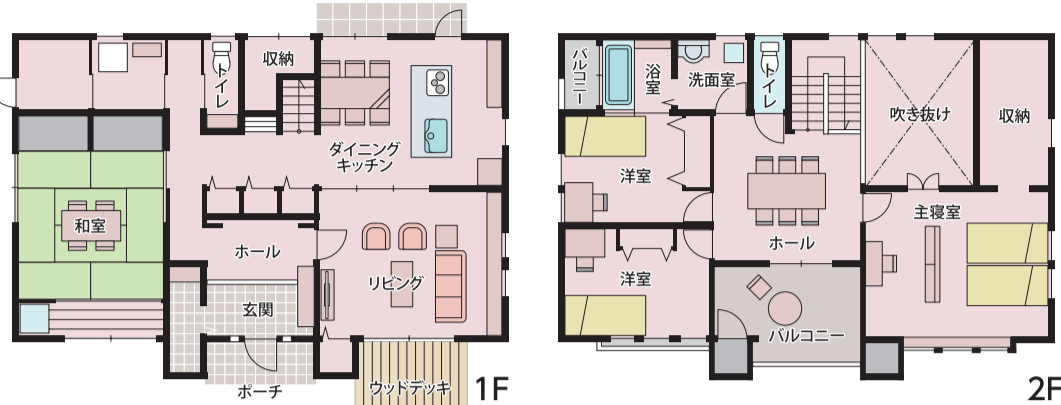

モダンも悪くないけど 本格的な造りに満足

ひと部屋は和室が欲しいと思っている私は、間取り図に和室があると安心します。でも、最近の和室はとてもモダンで私のイメージと違っていることもしばしば。「ここはどうかしら?」と期待半分、不安半分で訪れたところ、とても心落ち着く本格的な和空間であることが実感できました。床の間や広縁、木と畳の香りに包まれる、まさに私好みの和室。思わず深呼吸してしまいました。

JS-Basic Type V (木造軸組 [J・エポック工法])
日本ハウスHD 平清水展示場「雅」
TEL.023-625-7272

ポイント!

玄関に入って、右手に外観のイメージ通りの洋テイストの空間、左手に床の間や広縁のある和空間を仕つらえることで洋風住宅の中に本格的な和室を違和感なく溶け込ませています。改まったお客さまをお迎えする際の客間や寝室として、また、華道や書道、囲碁将棋などの趣味室として、用途に合った広さも魅力です。畳の間でホッと一息ついてみてはいかがでしょうか。

雰囲気や質感 展示場だから 出合える 実感がある

満足!

見どころが多過ぎて 家族みんなが夢中

「左右に広がる2世帯住宅、理想的だけど敷地が……」と少し戸惑いながらも家族で見学してみることに。親世帯と子世帯、それぞれの玄関から入って見学スタート、次に見学場所をチェンジ。雰囲気の異なる二つのLDKや子ども部屋、共有の和室など、見どころが多過ぎてつい長居してしまいました。結論、この展示場のいいところ取りをしてマイホームに生かしたいと考えています。

ポイント!

共有スペースとしての和室を挟んで左右に広がる2世帯住宅は、それぞれの世帯の独立性を重視し、毎日の生活をより快適に楽しく過ごせるようにと提案された住まいです。その一方で、互いに助け合ったり楽しいことを共有したり、家族間の交流も大切にしています。間取りや素材、収納アイデアなど、見応えたっぷりですので、ぜひ、家づくりの参考にしてください。

納得!

1階のリビングダイニングや畳コーナー、ウッドデッキなど、ゆとりあるパブリックスペースに加えて、プライベート空間である2階主寝室も開放感とホスピタリティに満ちた空間となっています。少しぜいたくとも思えるこの空間が心の豊かさ、暮らしの豊かさにつながるものと考えられます。どうぞ、この住宅ならではの心地よい時間と空間をご体感ください。

ザ・グラヴィス(木造軸組工法[シャールウッドSM]工法)
積水ハウス シャールウッド展示場
TEL.023-626-5001