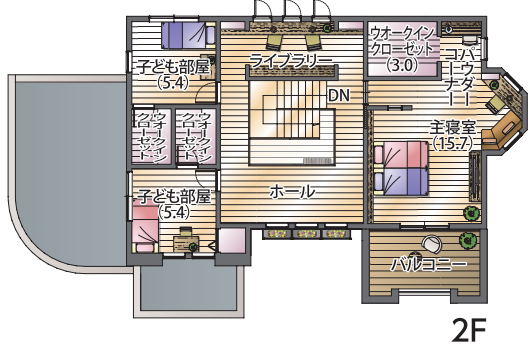

マッチするのかしら？ モダンな和室に納得

おしゃれな南仏風の外観が私の憧れそのものだったので、少し気後れしながらも見学してみることに。LDKも洗練されていて私はすっかり魅了されてしまいました。ただ、わが家の生活スタイルからすると和室が1室は欲しいところ。「この家に和室は無理」と思いましたが、和室の配置が絶妙な上に和モダンな雰囲気とも相まって違和感なく調和していることにとても感心しました。

ポイント！

上品な外観をはじめ、ダイニングをメインとした華やかなLDK、オフホワイトを基調としたインテリアなど、女性の憧れをたっぷり取り入れた洋風住宅です。その上で、日本人は畳の上が一番落ち着くという声にも耳を傾け、外観のイメージを壊すことなく自然に美しく溶け込むモダンな和室をしつらえました。実際に見て触れて、さまざまな発見に出合ってください。

実感！

外観はシンプルだけど 眺めや開放感に感嘆

とてもシンプルでスマートな外観だったので、「これで本当に2世帯住宅？」しかも、インナーガレージまであるというのでかなり窮屈な室内を想像していました。ところが、実際は1階も2階も無駄がなくて余裕がある。とても感心させられる設計だったのです。さらに、屋上の開放感は予想以上で、雪国だからこそ、この屋上で希少な快適シーズンを家族と満喫したいと思いました。

感嘆！