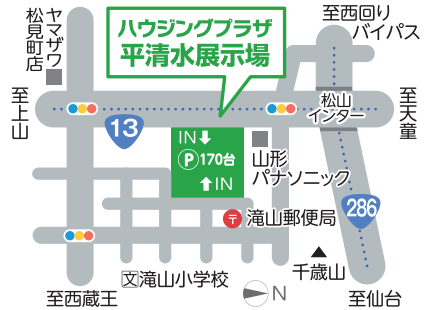

イベント情報

日本ハウスHD平清水展示場「館」グランドオープン
初夏のハウジングまつり
家族で巡る未来のわが家!
6/4(土)・5(日)
10:00~18:00
人気スイーツ大抽選会

ハウジングプラザ平清水配置図

事前見学予約は各展示棟のQRコードよりお申し込みいただけます。

- | | | | | | |
|----------------|--------------------|-------------------------|----------------------|-----------------------|-------------------------|
| 1
セキスイハイム東北 | 2
ウンノハウス平清水展示場 | 3
クレバリーホーム | 4
テワホーム | 5
桧家住宅 山形平清水B展示場 | 6
一条工務店 平清水東展示場 |
| 7
ササキハウス | 8
ウンノハウス平清水南展示場 | 9
ダイワハウス | 10
一条工務店 | 11
住友林業 | 12
日本ハウスHD 平清水展示場「館」 |
| 13
イシカワ | 14
東北ミサワホーム | 15
日本ハウスHD 平清水展示場「雅」 | 16
桧家住宅 山形平清水A展示場 | 17
積水ハウス シャーウッド展示場 | 18
ウッドホーム |

「センターハウス」のご利用でより快適にご見学いただけます。
爽やかな初夏の日では見学日和。ご来場の際は、センターハウス(管理棟)にお気軽にお立ち寄りください。住まいに関する情報収集やWCタイム、ご休憩のためのオープンスペースです。ご不明な点、お気付きの点は係員までお申し出ください。

「見学が一番!」その前に、事前チェック&ご予約を。
「やましん住宅展示場」のホームページでは、各展示棟の魅力や特徴を写真や動画で詳しくご紹介しています。ご来場前にスマホやパソコンでチェックしていただくのがおすすめです。また、各展示棟の写真右下のQRコードから事前見学予約ができますので活用ください。