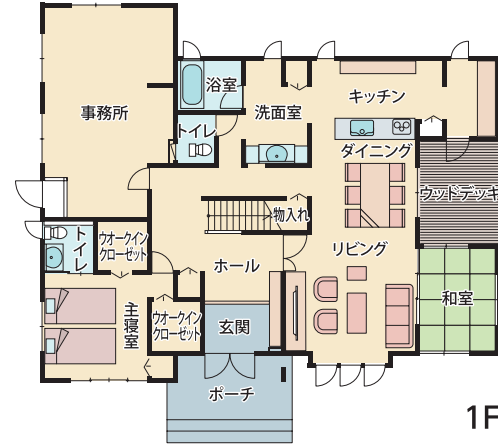

ポイント！

AVボードやキッチンなど、家具や設備のほとんどが自社グループで開発・生産しているオリジナル製品ですので統一感が違います。特に、LDK全体は上質な統一感に包まれ、安らぎを感じられる方が多いようです。その他、パンフレットや動画ではお伝えし切れない一条工務店のこだわり、「家は、性能」をご実感いただくために、ぜひ、展示場に足を運びください。

セゾンV(I-HEAD構法)
一条工務店
TEL.023-633-7171