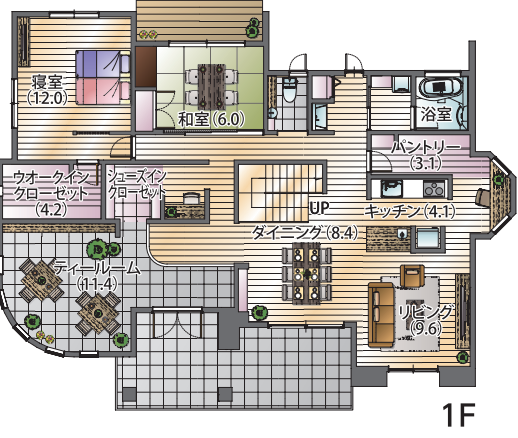

マッチするのかしら？ モダンな和室に納得

おしゃれな南仏風の外観が私の憧れそのものだったので、少し気後れしながらも見学してみることに。LDKも洗練されていて私はすっかり魅了されてしまいました。ただ、わが家の生活スタイルからすると和室が1室は欲しいところ。「この家に和室は無理」と思いましたが、和室の配置が絶妙な上に和モダンな雰囲気とも相まって違和感なく調和していることにとても感心しました。

ポイント！

上品な外観をはじめ、ダイニングをメインとした華やかなLDK、オフホワイトを基調としたインテリアなど、女性の憧れをたっぷり取り入れた洋風住宅です。その上で、日本人は畳の上が一番落ち着くという声にも耳を傾け、外観のイメージを壊すことなく自然に美しく溶け込むモダンな和室をしつらえました。実際に見て触れて、さまざまな発見に出合ってください。