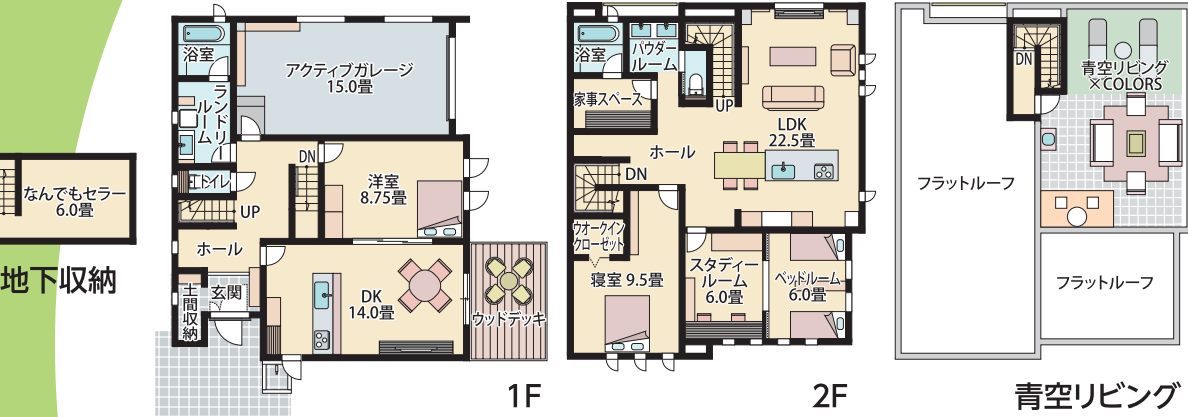

ポイント！

AVボードやキッチンなど、家具や設備のほとんどが自社グループで開発・生産しているオリジナル製品ですので統一感が違います。特に、LDK全体は上質な統一感に包まれ、安らぎを感じられる方が多いようです。その他、パンフレットや動画ではお伝えし切れない一条工務店のこだわり、「家は、性能」をご実感いただくために、ぜひ、展示場に足を運びください。

セゾンV(I-HEAD構法)
一条工務店
TEL.023-633-7171

実感！

外観はシンプルだけど 眺めや開放感に感嘆

とてもシンプルでスマートな外観だったので、「これで本当に2世帯住宅？」しかも、インナーガレージまであるというのでかなり窮屈な室内を想像していました。ところが、実際は1階も2階も無駄がなくて余裕がある。とても感心させられる設計だったのです。さらに、屋上の開放感は予想以上で、雪国だからこそ、この屋上で希少な快適シーズンを家族と満喫したいと思いました。

感嘆！

ポイント！

吹き抜けや和室こそありませんが、毎日楽しく快適に過ごすためのスペースや設備、アイデアはたっぷり詰まっています。1階の親世帯は生活動線がシンプルで暮らしもお掃除もラク。また、冬に真価を発揮するインナーガレージや開放感あふれる屋上は、遊び場になったり、バーベキュー会場になったり、趣味室になったり、思い思いに楽しめる空間にもなっています。

スマート・ワン カスタム(木造軸組工法)
桧家住宅 山形平清水B展示場
TEL.023-687-0938