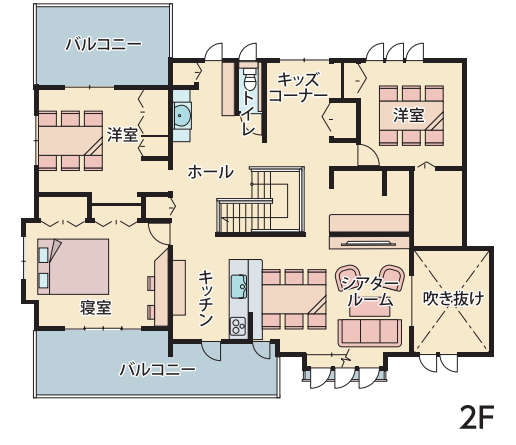

シックなだけじゃない 色や素材の統一感を実感

パンフレットやホームページを見ての印象は、外観や間取り、そして全体の色合いも落ち着いていて何となくいいなと思いました。でも、実際に展示場を訪れてからは、何となくではなく、本当に居心地のいい空間だと確信しました。その居心地の良さの秘密は、家具や設備のほとんどがオリジナルだから実現できた調和と統一感。質感や触覚は現地であれば味わえませんからね。