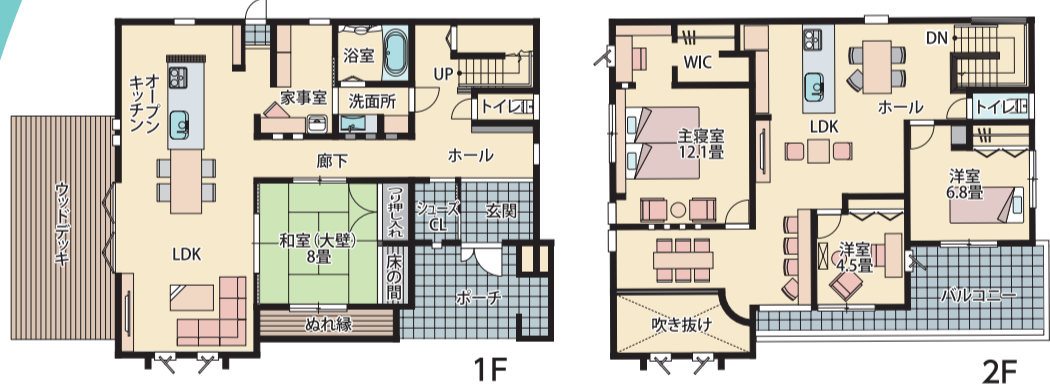

### ポイント!

玄関は一緒で、それ以外の居住空間は独立型の2世帯住宅です。1階と2階で雰囲気やテイストの異なるご提案をしています。親世帯部分の和室リビングやウッドデッキがお孫さんたちのお気に入りの場所になったり、2階の光あふれるリビングが親世帯にも好評だったり、独立型でありながら家族間交流の盛んなにぎやかな2世帯同居の予感がします。

発見!

## 外観はシンプルだけど 室内の印象は多彩で意外

ホームページを見て、そのシンプルでどんな街並みにも溶け込みそうな外観や空間を有効活用した現実的な間取りに好感が持てました。その分、開放感や質感はあまり期待できないと予想していたのです。ところが、実際には開放感あふれるLDKや本格的なしつらえの和室、2階の子ども室など、ぜいたくな部分と合理的な部分が融合して住み心地の良さを感じられました。

意外!

玄関ホールからLDKへご案内すると、その明るさ、開放感に皆さん驚かれます。和室は、床の間に格子の建具扉、ぬれ縁まで備えた本格派、それでいてリビングとの続き間としても違和感なくなじんでいると好印象。また、絵や花が飾られた廊下がギャラリーのようですてきとか、2階のフリースペースが面白いとか、リアルな感想を話される方が多いです。