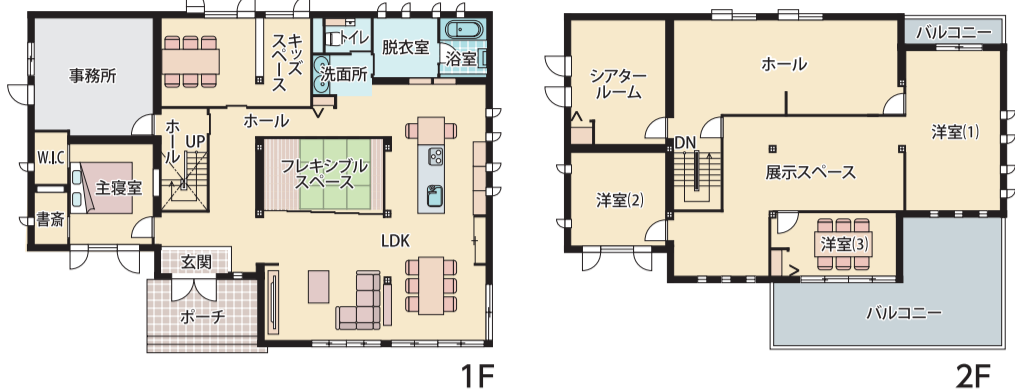

## そのまま生かせる 細やかな提案に感動

間取り図や写真を見る限り、豪華過ぎて参考になるのかなと半信半疑で見学。でも、実際に見学してみると、「生活動線がよく考えられているな」「見せる収納と隠す収納のテクニックが秀逸」など、実際に触れてみて、動いてみて気付いたことがいろいろ。2階は体感型のショールームになっているということなので、次は家づくりのことを学びに訪れてみようと思います。

パルフェN(軽量鉄骨造ユニット工法2階建)  
**セキスイハイム東北**  
TEL.023-631-5816

### ポイント!

玄関は一緒で、それ以外の居住空間は独立型の2世帯住宅です。1階と2階で雰囲気やテイストの異なるご提案をしています。親世帯部分の和室リビングやウッドデッキがお孫さんたちのお気に入りの場所になったり、2階の光あふれるリビングが親世帯にも好評だったり、独立型でありながら家族間交流の盛んなにぎやかな2世帯同居の予感がします。

発見!

## 外観はシンプルだけど 室内の印象は多彩で意外

ホームページを見て、そのシンプルでどんな街並みにも溶け込みそうな外観や空間を有効活用した現実的な間取りに好感が持てました。その分、開放感や質感はあまり期待できないと予想していたのです。ところが、実際には開放感あふれるLDKや本格的なしつらえの和室、2階の子ども室など、ぜいたくな部分と合理的な部分が融合して住み心地の良さを感じられました。

意外!

玄関ホールからLDKへご案内すると、その明るさ、開放感に皆さん驚かれます。和室は、床の間に格子の建具扉、ぬれ縁まで備えた本格派、それでいてリビングとの続き間としても違和感なくなじんでいると好印象。また、絵や花が飾られた廊下がギャラリーのようですてきとか、2階のフリースペースが面白いとか、リアルな感想を話される方が多いです。