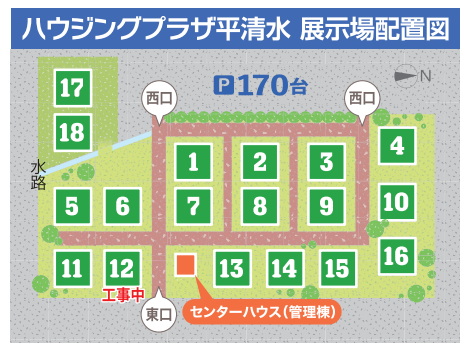

13時

とんかつ鍋

※この記入していないアンケートは、出版社の営業活動に使われていたります。※プレゼントはなくなり次第終了。

アンケートにお答えの皆さまにプレゼント!

ホットチョコ
チョコレードすけい
BOX付のチョコ

おうち時間をオシャレにほっこり!!
あったかLOGOS(ロゴス)大抽選会

1等 大判百均おまかせ
2等 百均おまかせ
3等 百均おまかせ
4等 百均おまかせ

ご見学前の情報収集に、休憩に「センターハウス」をご活用ください。
展示場の東口近くにはセンターハウス(管理棟)があり、ご見学前の情報収集に、WC
タイムに、ご休憩に、自由に有効にご利用いただけます。ご不明な点、
お気付きの点などありましたら係員までお気軽にお声掛けください。

冬の寒さ対策! 写真や動画をチェックしてから展示場へ。
「ハウジングプラザ平清水」のホームページでは、各展示棟の魅力や特徴を写真や動画で詳
しくご紹介しています。スマホやパソコンでチェックした上で、お気に入り順に効率的に見学で
きるのをお勧めです。また、随時更新中の「コラム家談」のチェックもお忘れなく。

【新型コロナウイルスへの対応策について】●スタッフはマスク着用の上、手指除菌を徹底しています。●お客さまが手を触れられる場所への除菌用薬剤などによる清掃を強化します。●除菌薬を
設置しますので、入場の際には手指除菌にご協力ください。●各モデルハウスは定期的に窓を開け、空気の流れも実施しています。●**お知らせ**新型コロナウイルス感染拡大防止の観点から、
モデルハウスが休業、営業時間を短縮しているケースもございます。あらかじめお電話でモデルハウスへ直接ご連絡いただいた上でのご来場をお勧めします。