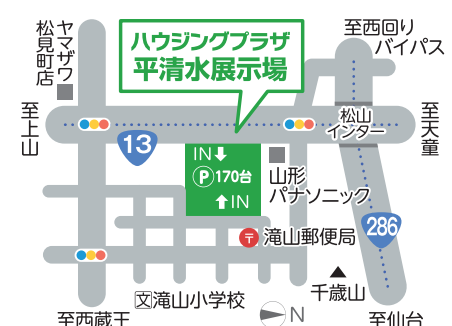

ご見学の前後にお気軽にご利用ください「センターハウス」
展示場の東側に位置するセンターハウス(管理棟)は、ご見学の情報収集やご見学の休憩など、自由にご利用いただけるオープンスペースです。お気軽にお立ち寄りの上、不明な点などは係員にお尋ねください。

写真や動画も充実!ホームページで展示場バーチャル見学会
スマホやパソコンでいつでも気軽に楽しめるバーチャル見学会はいかがですか。「ハウジングプラザ平清水」のホームページでは、各展示棟の魅力や特徴を写真や動画で詳しくご紹介しています。随時更新中の家づくりに役立つ「コラム家談」と併せてぜひご覧ください。

【新型コロナウイルスへの対応策について】
●スタッフはマスク着用の上、手指除菌を徹底しています。
●お客さまが手を触れられる場所への除菌用薬剤などによる清掃を強化します。
●除菌薬を設置しますので、入場の際には手指除菌にご協力ください。
●各モデルハウスは定期的に窓を開け、空気の流れ替えも実施しています。
●【お知らせ】新型コロナウイルス感染拡大防止の観点から、モデルハウスが休業、営業時間を短縮しているケースもございます。あらかじめお電話でモデルハウスへ直接ご連絡いただいた上でのご来場をお勧めします。